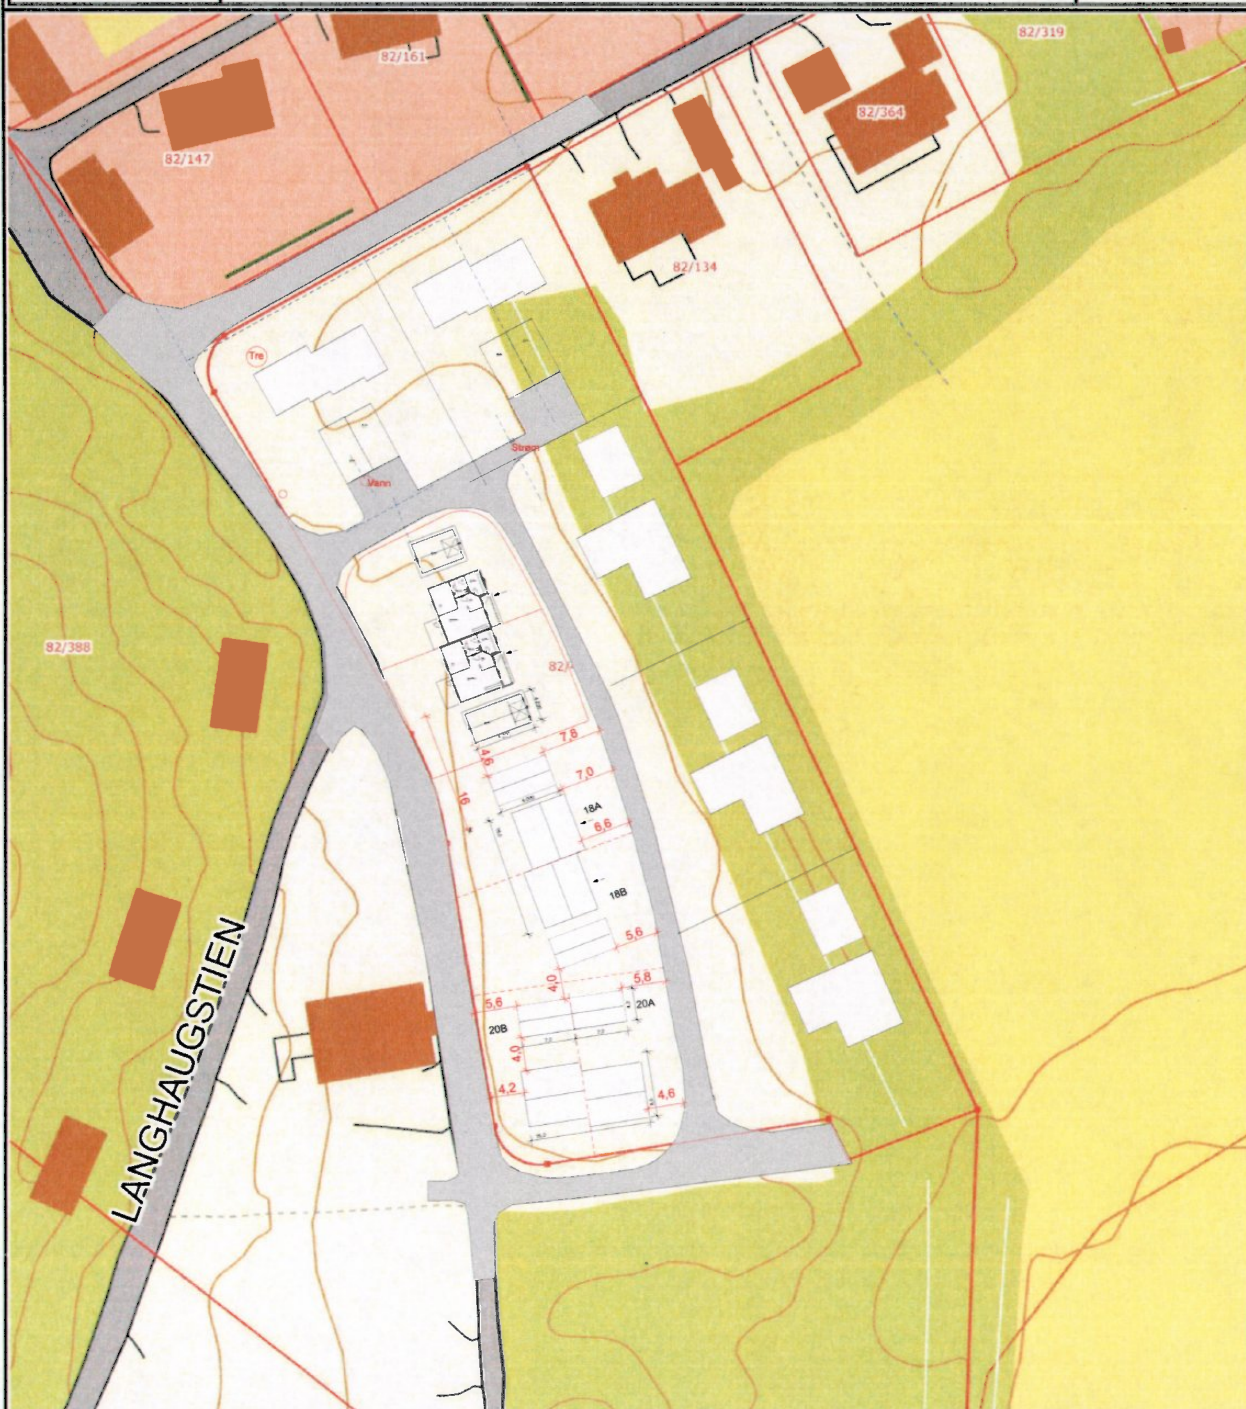

D-1

	SITUASJONSKART					
	Eiendom:	Gnr: 82	Bnr: 411	Fnr: 0		Snr: 0
		Adresse: Skoglyveien 18 og 20				
Hj.haver/Fester:						
ØRLAND KOMMUNE	Dato: 21/3-2011 Sign: Rev E 28.04.12 ks				Målestokk 1:1000	

Det tas forbehold om at det kan forekomme feil på kartet, bla. gjelder dette eiendomsgrenser, ledninger/kabler, kummer m.m. som i forbindelse med prosjektering/anleggsarbeid må undersøkes nærmere.