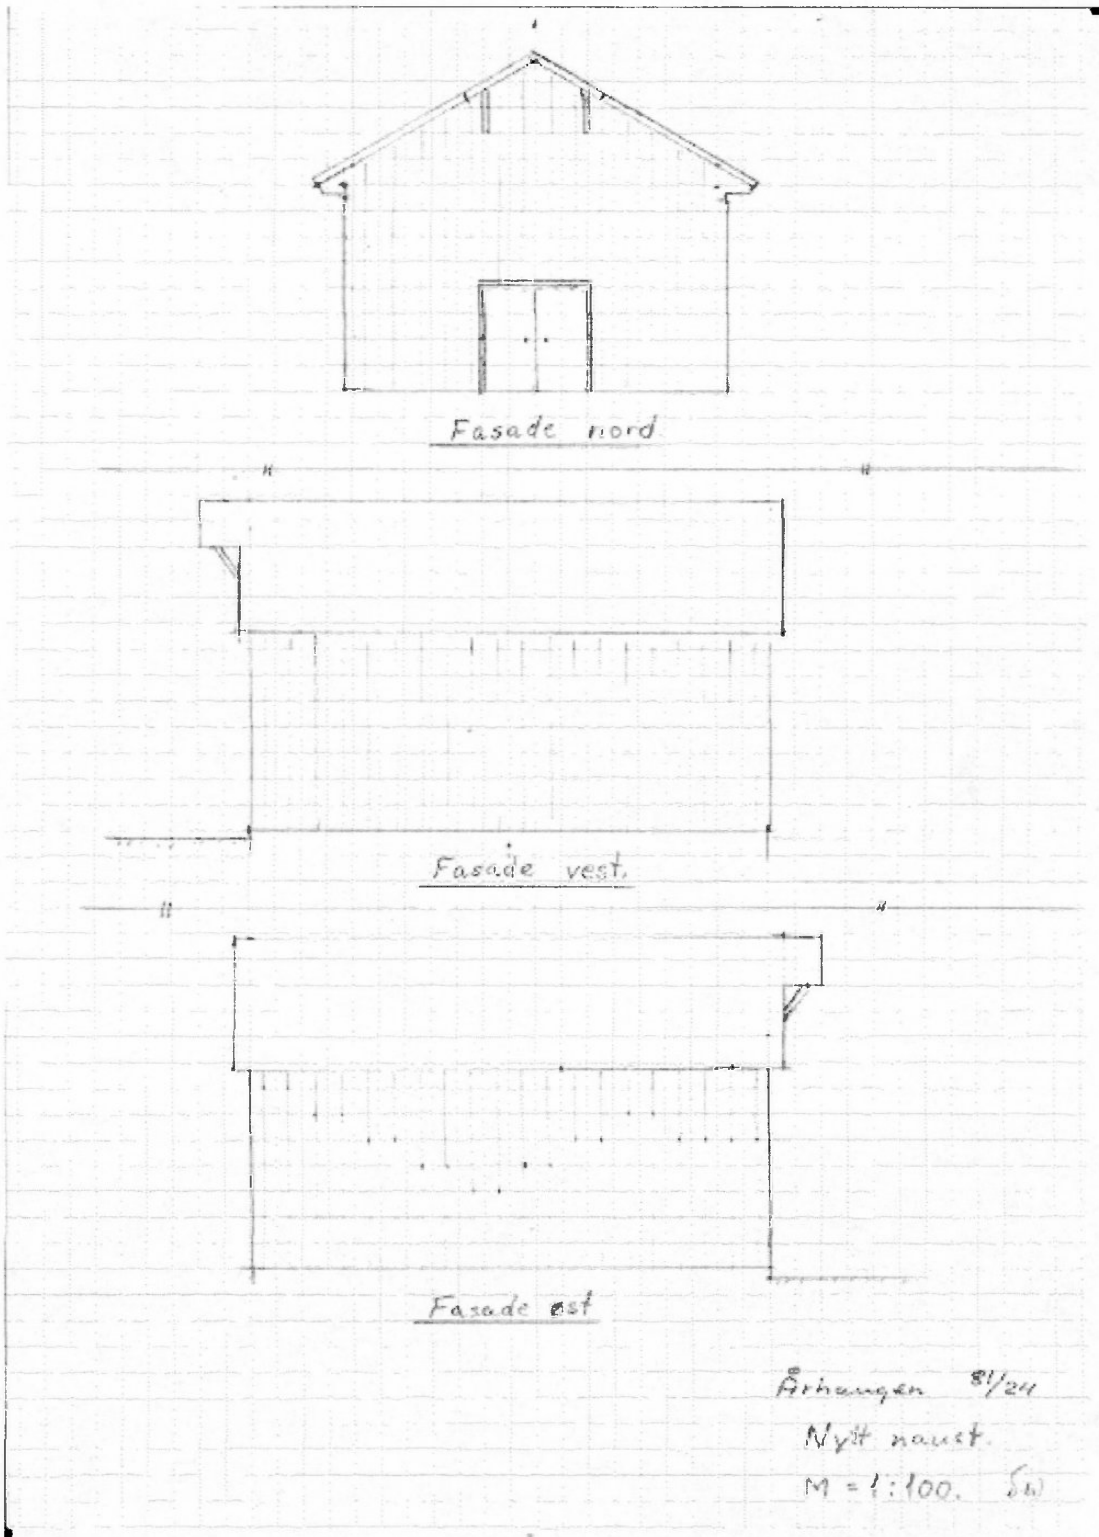

SNITT 1:100

Fasade syd.

Århaugen 81/24

Nytt naust.

M = 1:100 Ed

Århøngen 8/24
Nytt naust.
M = 1:100. SW