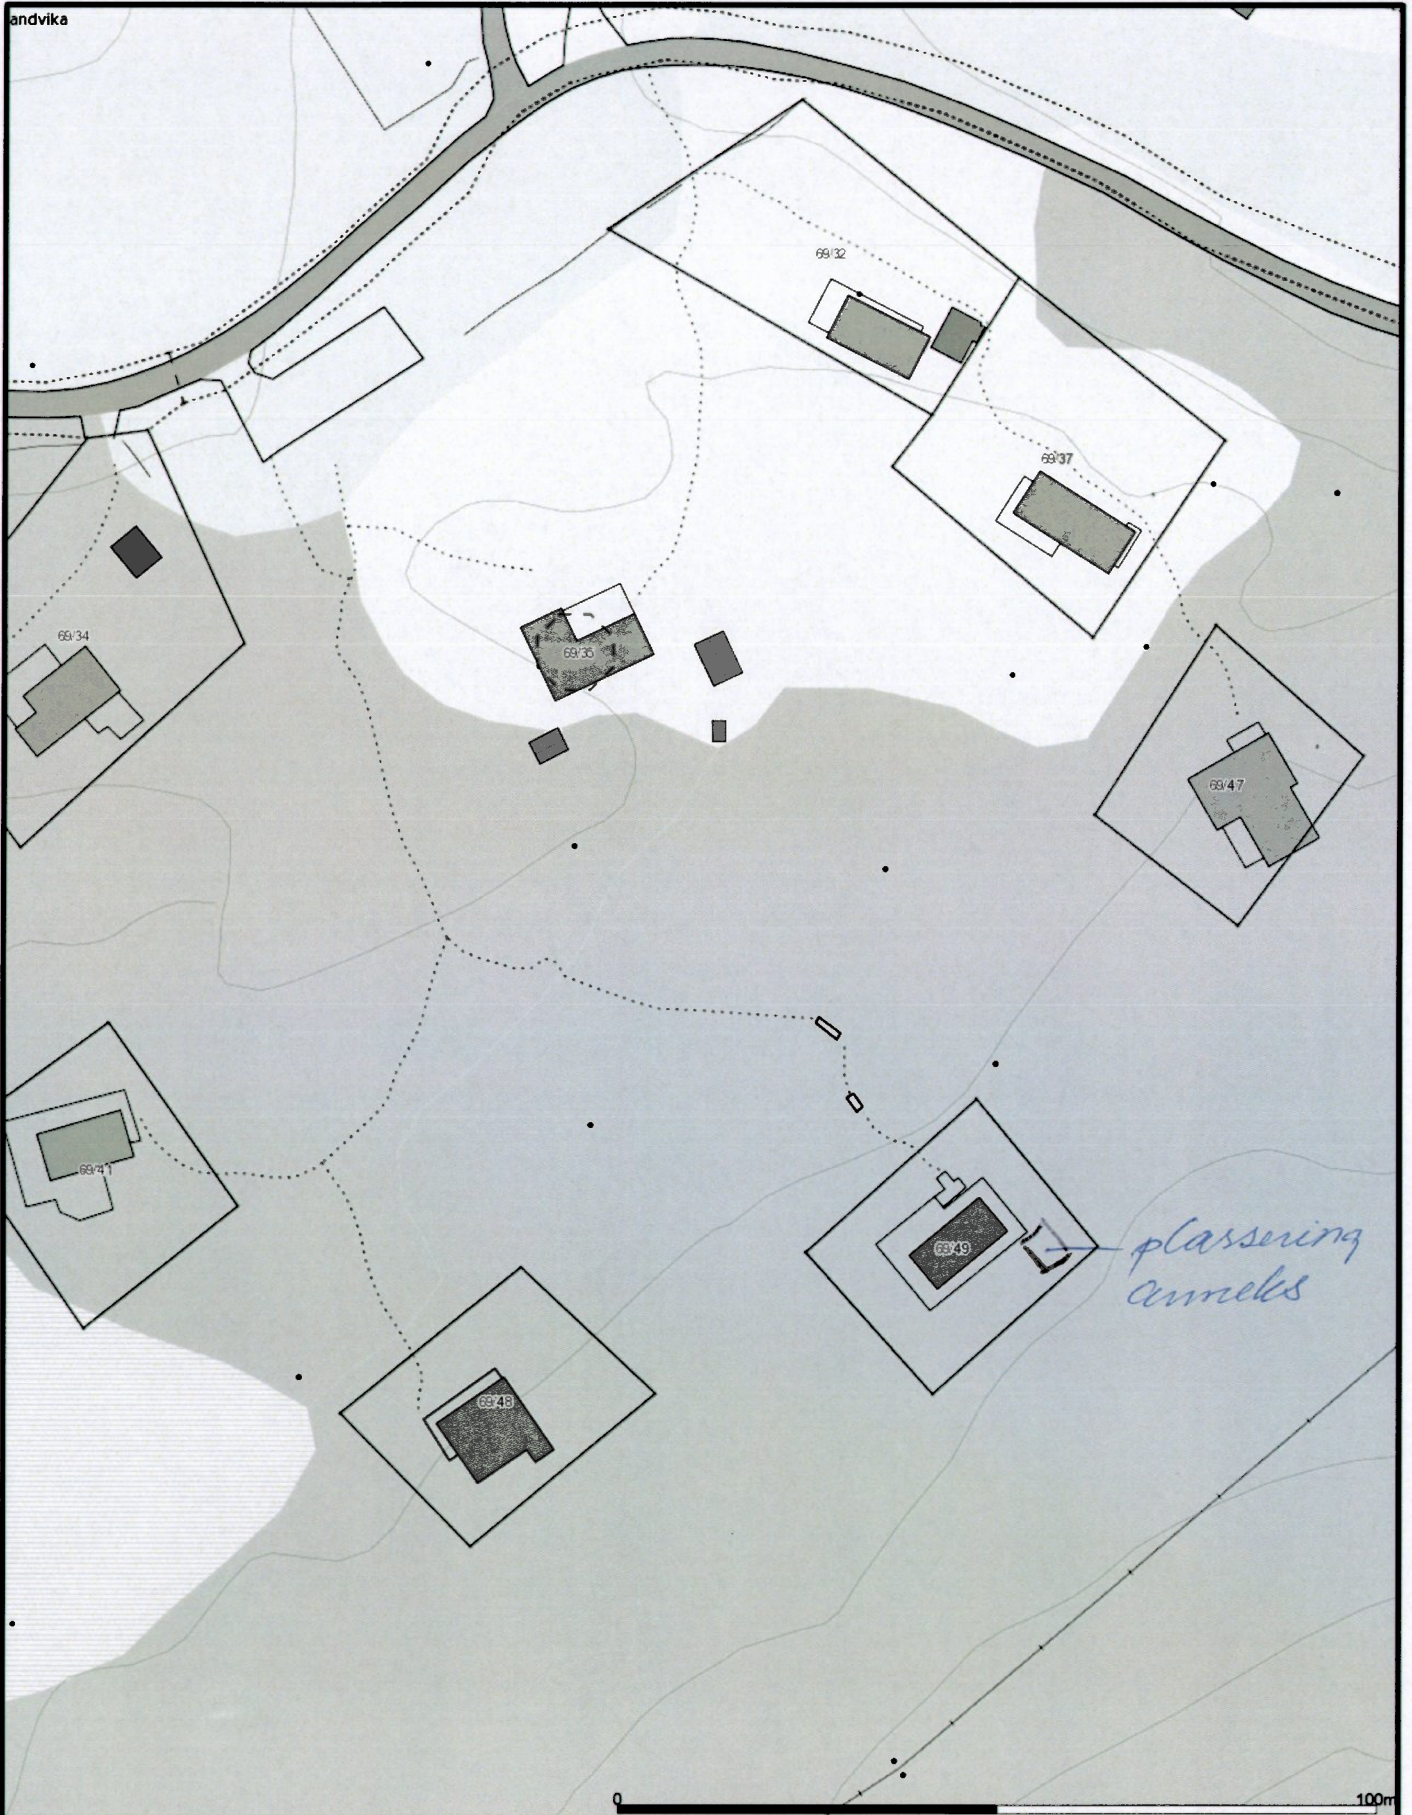

andvika

Bjugn kommune
Næring og drift

Dato: 2012.07.12
Sign: geih

Målestokk
1:1000

Beliggenhet og høyder må oppfattes som orienterende.

Bruttoareal 28,1