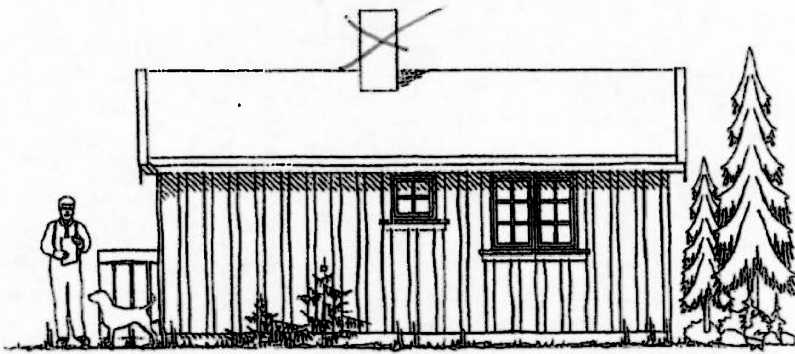

andvika

Bjugn kommune
Næring og drift

Dato: 2012.07.12
Sign: geih

Målestokk
1:1000

Beliggenhet og høyder må oppfattes som orienterende.

Bruttoareal 28,1