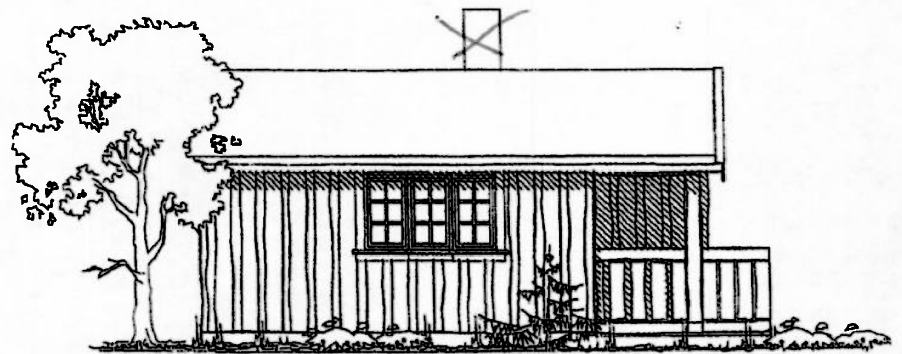

andvika

Bjugn kommune
Næring og drift

Dato: 2012.07.12
Sign: geih

Målestokk
1:1000

Beliggenhet og høyder må oppfattes som orienterende.

Bruttoareal 28,1