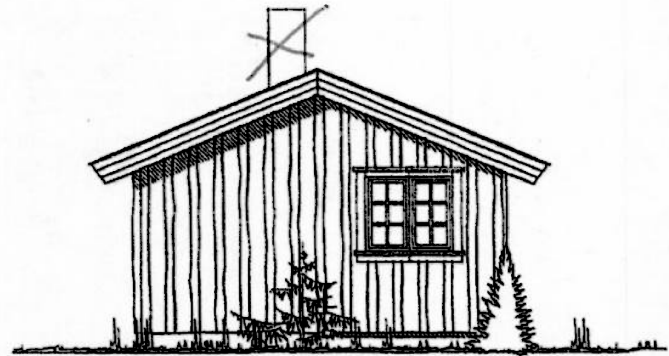

andvika

Bjugn kommune
Næring og drift

Dato: 2012.07.12
Sign: geih

Målestokk
1:1000

Beliggenhet og høyder må oppfattes som orienterende.

Bruttoareal 28,1