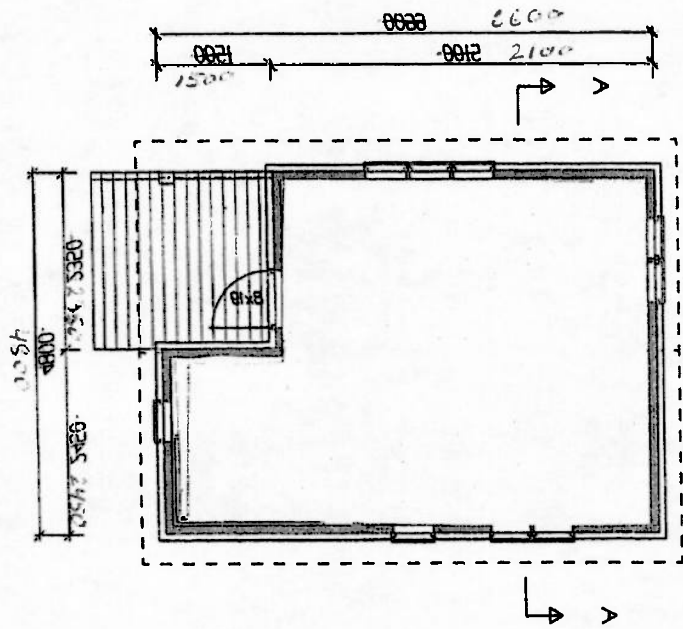

andvika

Bjugn kommune
Næring og drift

Dato: 2012.07.12
Sign: geih

Målestokk
1:1000

Beliggenhet og høyder må oppfattes som orienterende.

Bruttoareal 28,1