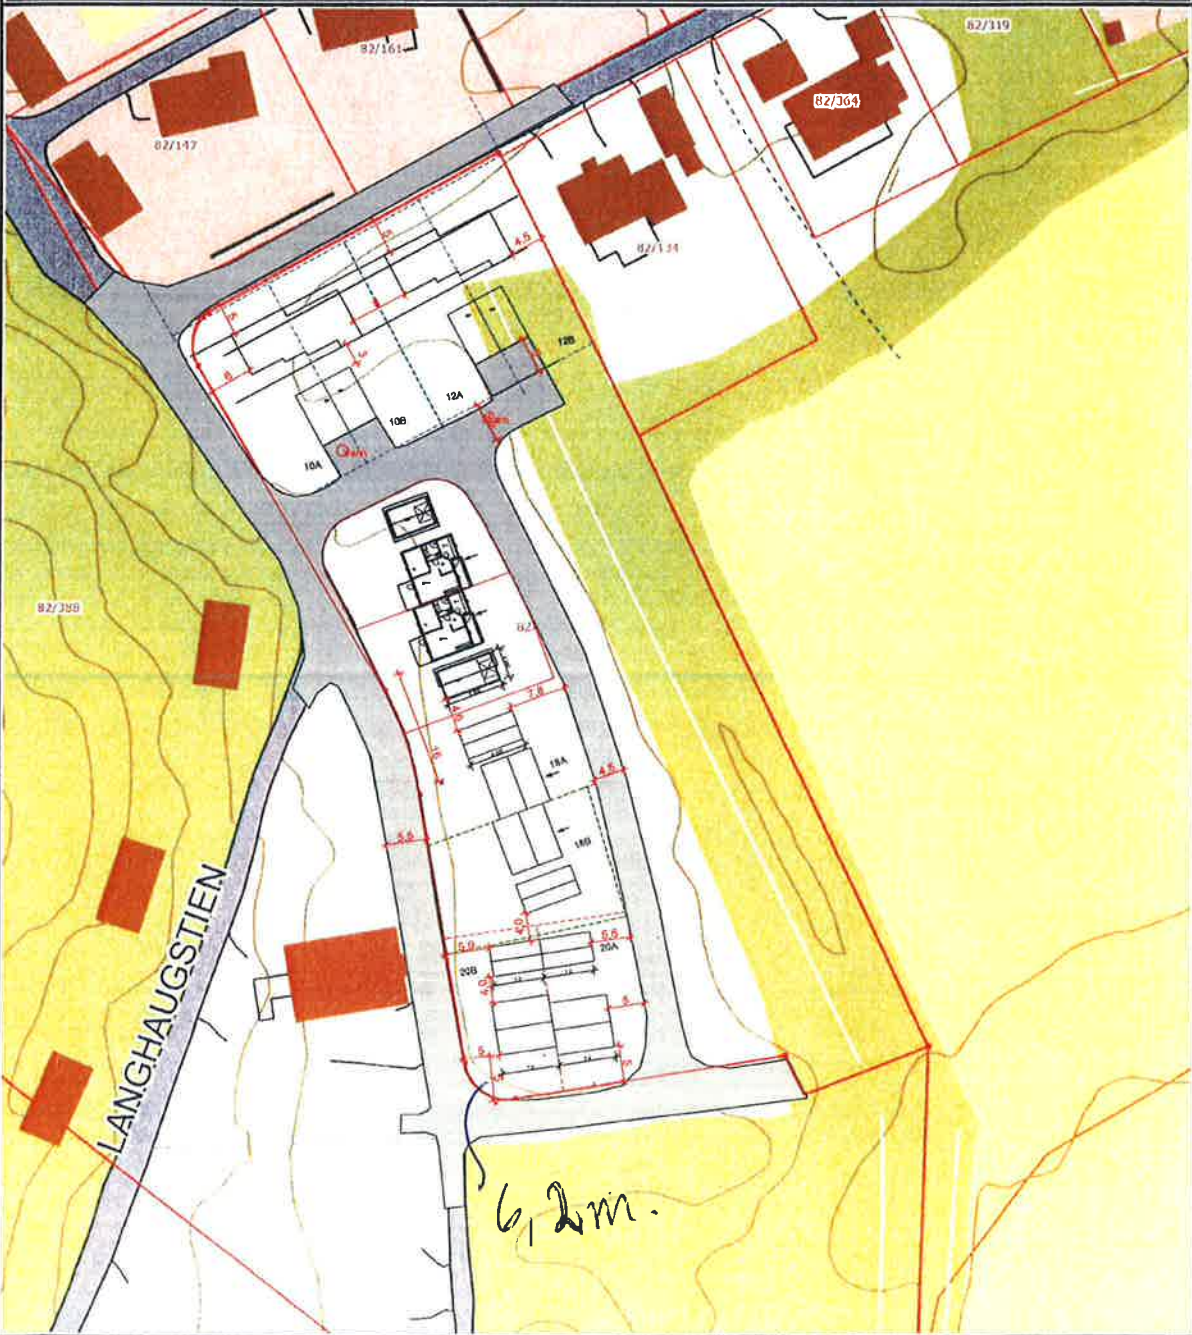

	<b>SITUASJONSKART</b>					
	Eiendom:	Gnr: 82	Bnr: 411	Fnr: 0		Snr: 0
		Adresse: Smartbolig skoglyveien nr 10,12,16,18,20				
Hj.haver/Fester:						
<b>ØRLAND KOMMUNE</b>	Dato: 21/3-2011 Sign: Rev.G 19.06.12			<b>FORELØPIG</b>	Målestokk 1:1000	

Det tas forbehold om at det kan forekomme feil på kartet, bla. gjelder dette eiendomsgrenser, ledninger/kabler, kummer m.m. som i forbindelse med prosjektering/anleggsarbeid må undersøkes nærmere.