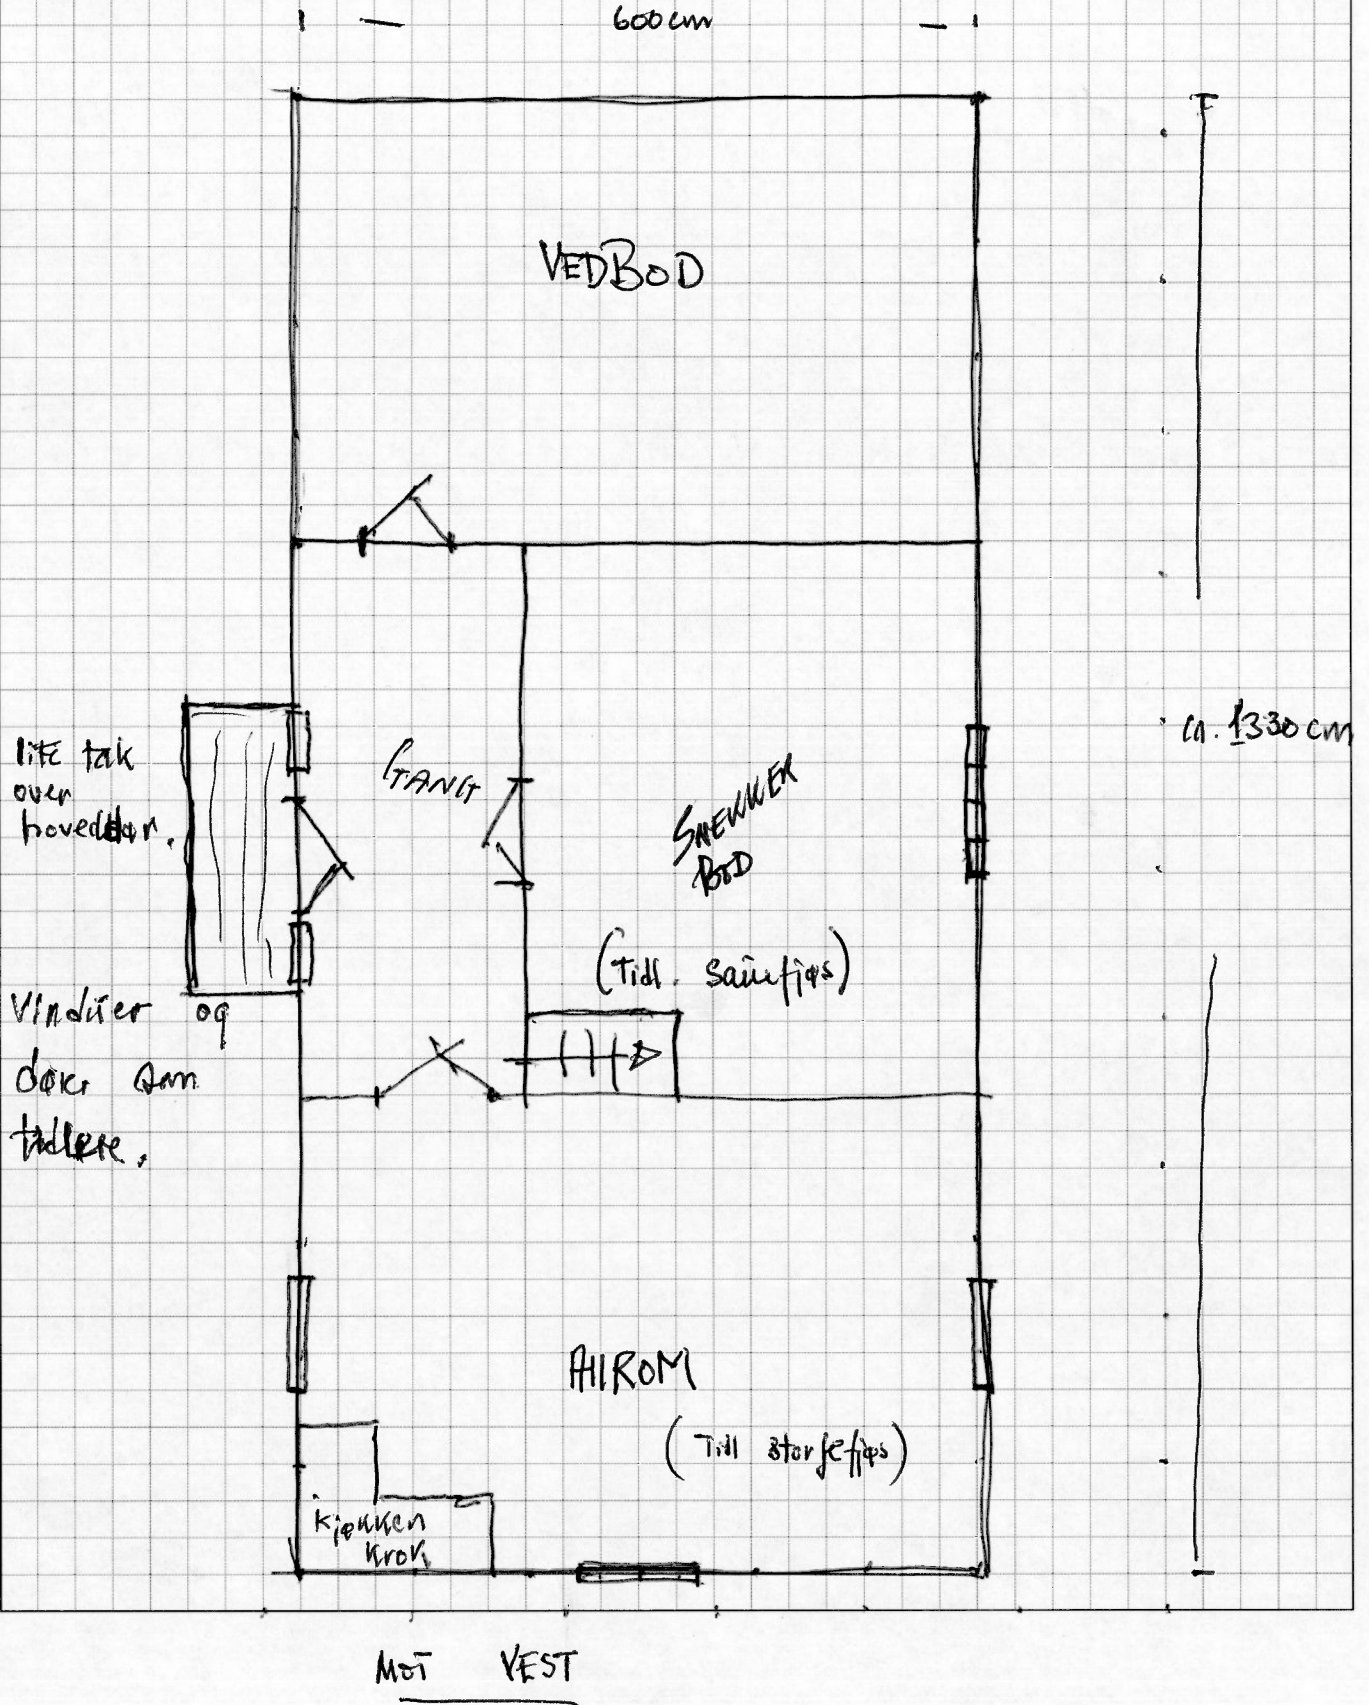

Kundenr:	Arkiv:
Utarb. dato / sign:	År:
Gj.gått dato / sign:	Side:

Kunde: LÅVE BIRKEN

Sak:

FRONT LÅVE

Vestveggen er dekt med aluminiumsplater i dag.  
Skiftes til tømmermannspanel som låven forøvrig.

\* Ny inveler integrert i tømmermannspanel ikke synlig.

Vindu fra tidligere.

Port GARDSEKJELLER

MOT VEST

Kundenr:	Arkiv:
Utarb. dato / sign:	År:
Gj.gått dato / sign:	Side:

Kunde: **LÄVE BIEKELI**

Sak:

1 ETG.

Kundenr:	Arkiv:
Utarb. dato / sign:	År:
Gj.gått dato / sign:	Side: