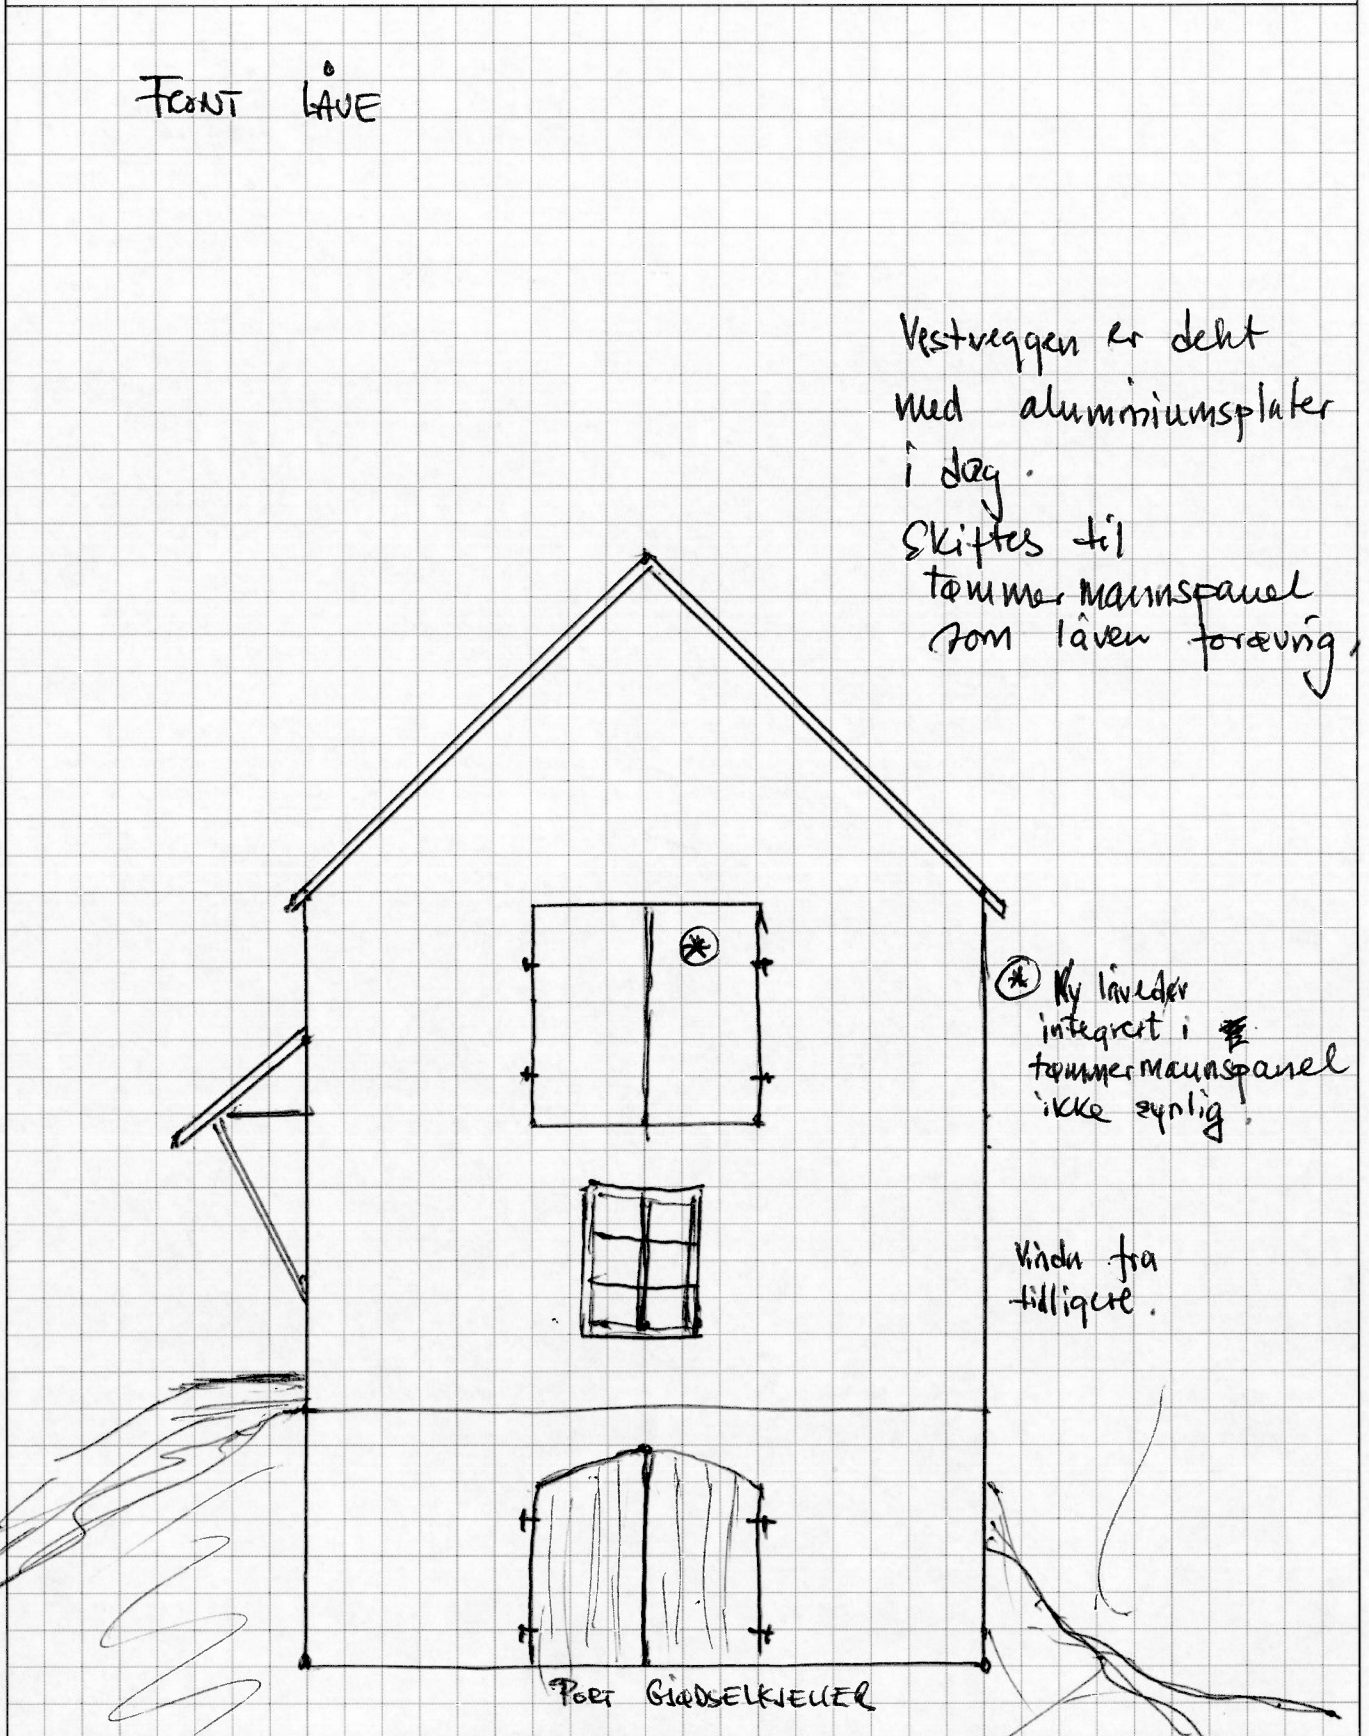

Kundenr:	Arkiv:
Utarb. dato / sign:	År:
Gj.gått dato / sign:	Side:

Kunde: LÅVE BIRKEN

Sak:

FRONT LÅVE

Vestveggen er dekt med aluminiumsplater i dag.  
Skiftes til tømmermannspanel som låven forøvrig.

\* Ny inveler integrert i tømmermannspanel ikke synlig.

Vindu fra tidligere.

Port GARDSEKJELLER

MOT VEST

Kundenr:	Arkiv:
Utarb. dato / sign:	År:
Gj.gått dato / sign:	Side:

Kunde: **LÄVE BIEKELI**

Sak:

1 ETG.

Kundenr:	Arkiv:
Utarb. dato / sign:	År:
Gj.gått dato / sign:	Side: