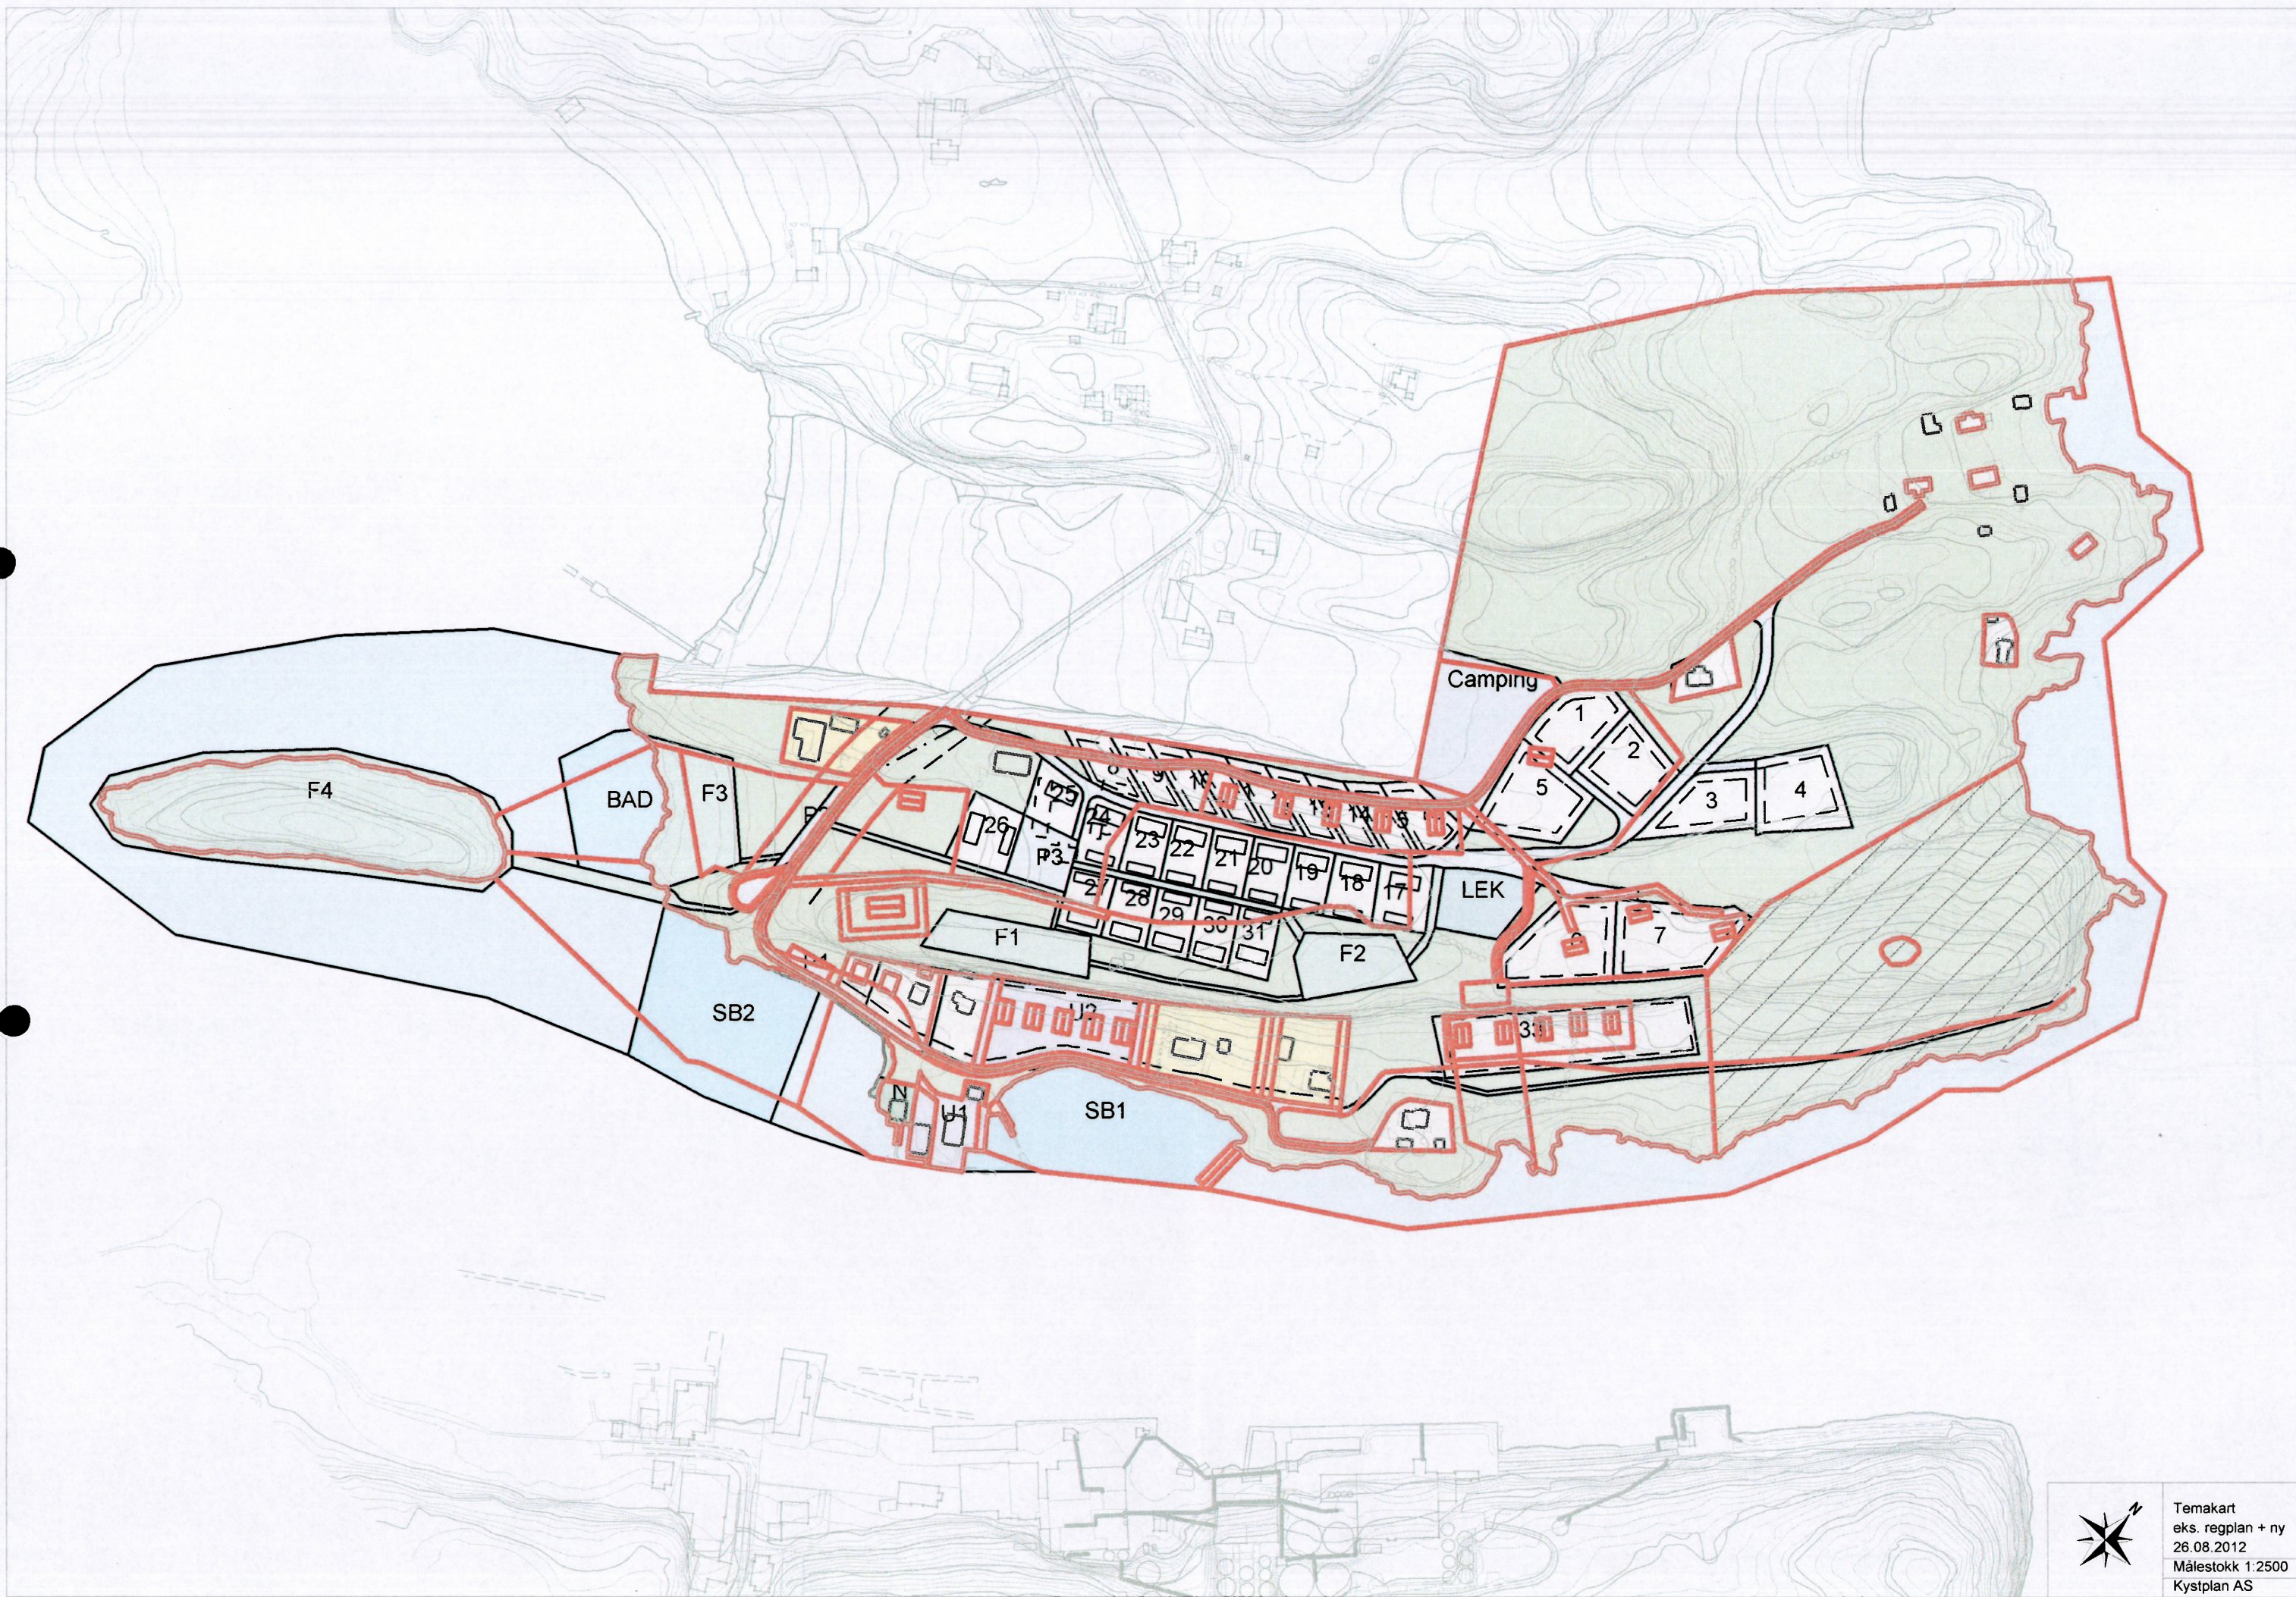

X 7084800

Y 542400

Y 542700

Temakart
Fritufltsliv og rekreasjon
23.08.2012
Målestokk 1:3000
Kystplan AS

X 7085200

X 7084800

Y 5429100

Y 542800

Temakart
Regplan + foto
23.08.2012
Målestokk 1:4000
Kystplan AS

X 7085000

X 7084750

Y 542250

Y 542500

Y 542750

Temakart
Regplan + AR5
23.08.2012
Målestokk 1:2500
Kystplan AS

Temakart
eks. regplan + ny
26.08.2012
Målestokk 1:2500
Kystplan AS