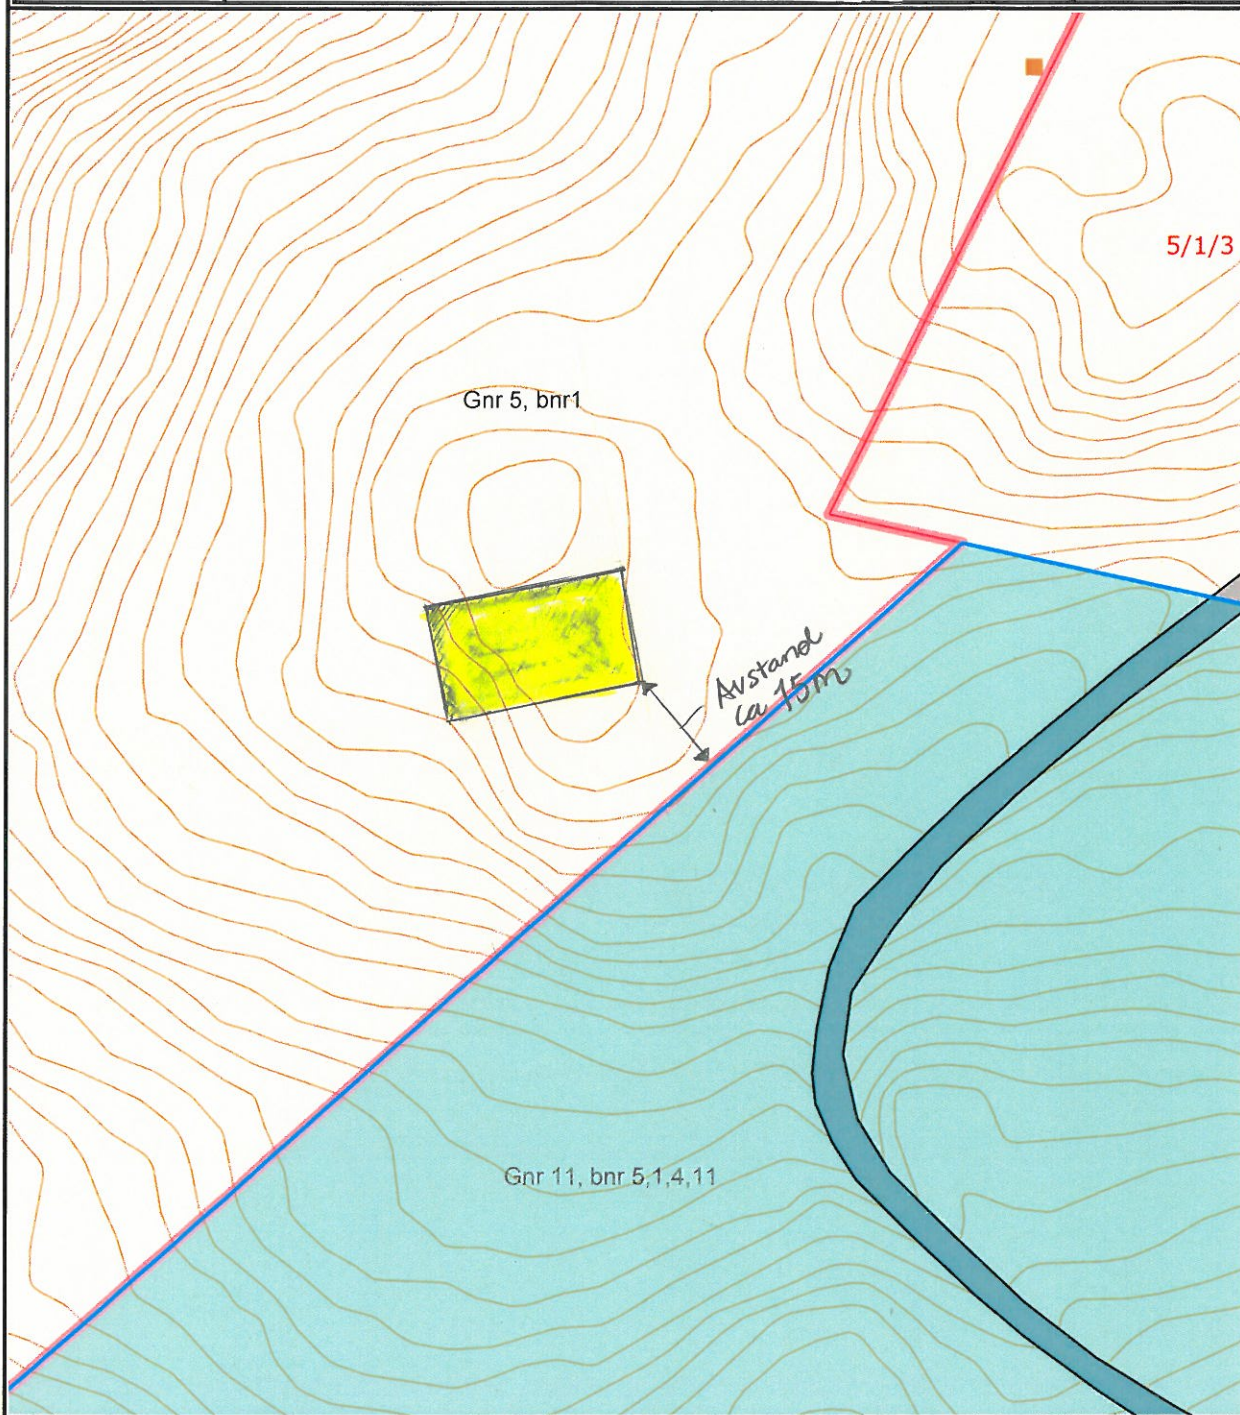

	SITUASJONSKART					
	Eiendom:	Gnr: 5	Bnr: 1	Fnr: 0		Snr: 0
	Adresse: 7165 OKSVOLL, med flere					
Hj.haver/Fester:						
BJUGN KOMMUNE	Dato: 22/11-2012	Sign:	N= 7075624,0		Målestokk 1:1000	
			E= 536220,7			

Det tas forbehold om at det kan forekomme feil på kartet, bla. gjelder dette eiendomsgrenser, ledninger/kabler, kummer m.m. som i forbindelse med prosjektering/anleggsarbeid må undersøkes nærmere.