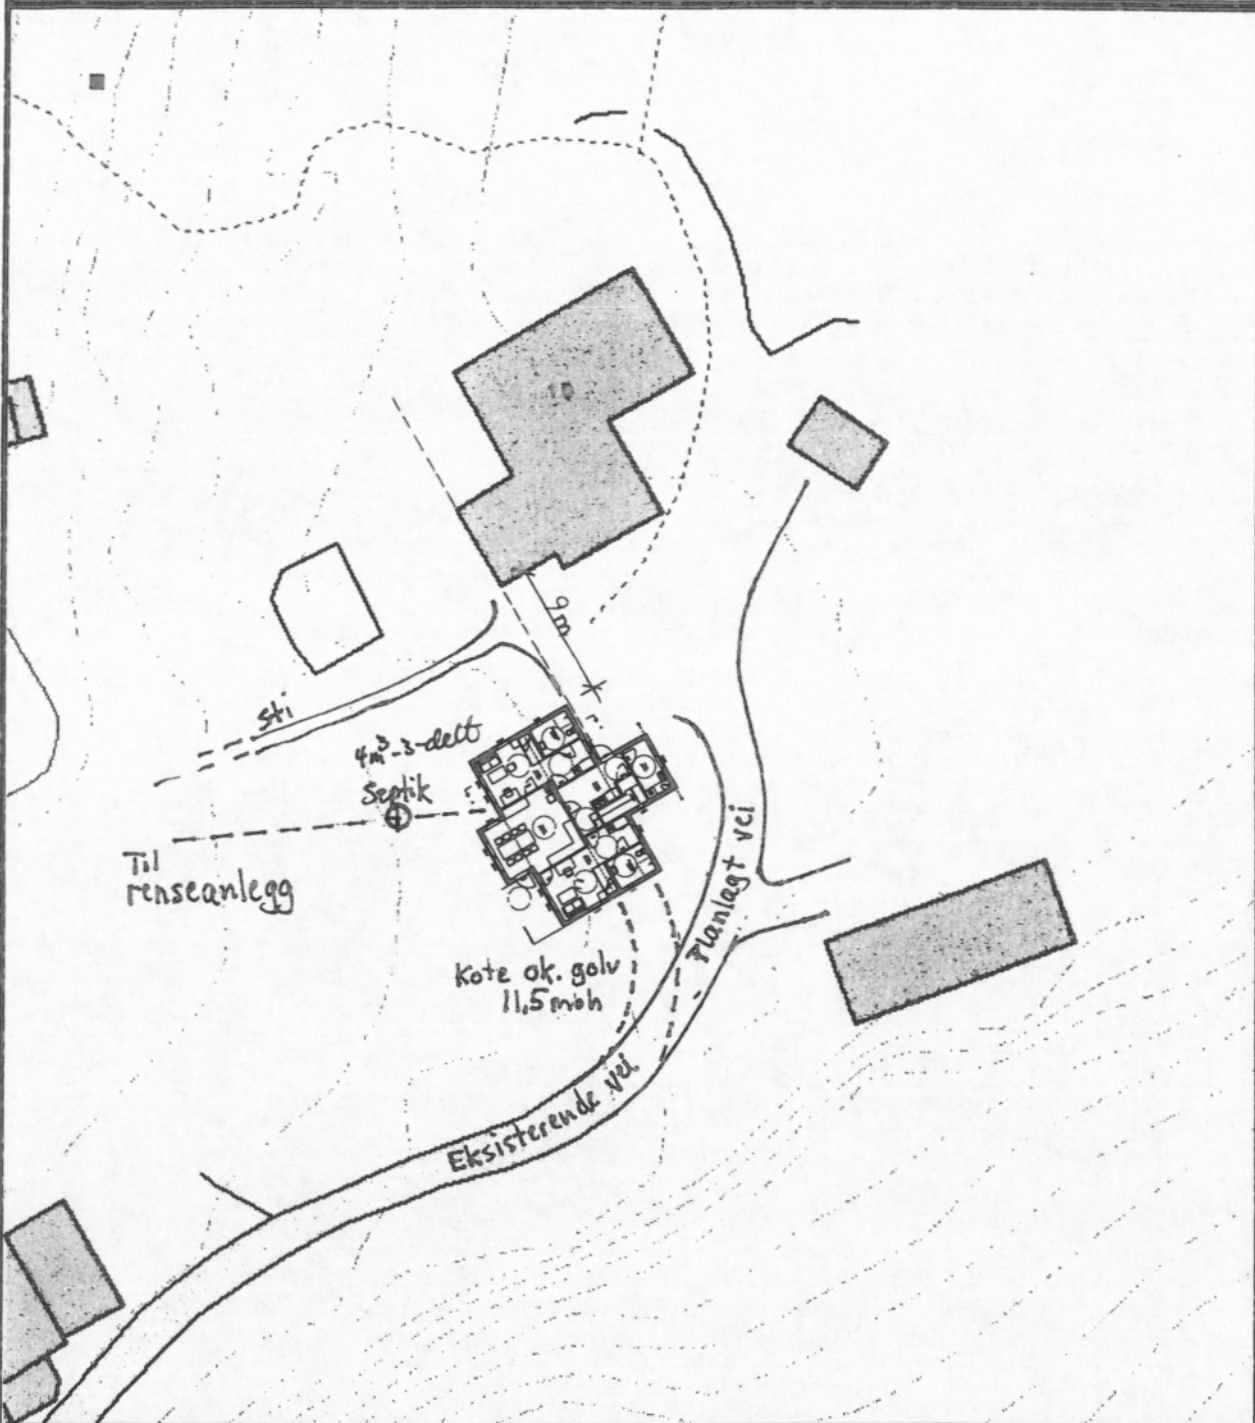

	<b>SITUASJONSKART</b>					
	Eiendom:	Gnr: 85	Bnr: 1	Fnr: 0		Snr: 0
		Adresse:				
Hj.haver/Fester:		VALLERSOND GARD				
<b>BJUGN KOMMUNE</b>	Dato: 20/12-2012 Sign:			SYSTEMDTCG I		Målestokk 1:500

Det tas forbehold om at det kan forekomme feil på kartet, bla. gjelder dette eiendomsgrenser, ledninger/kabler, kummer m.m. som i forbindelse med prosjektering/anleggsarbeid må underrettes nærmere.