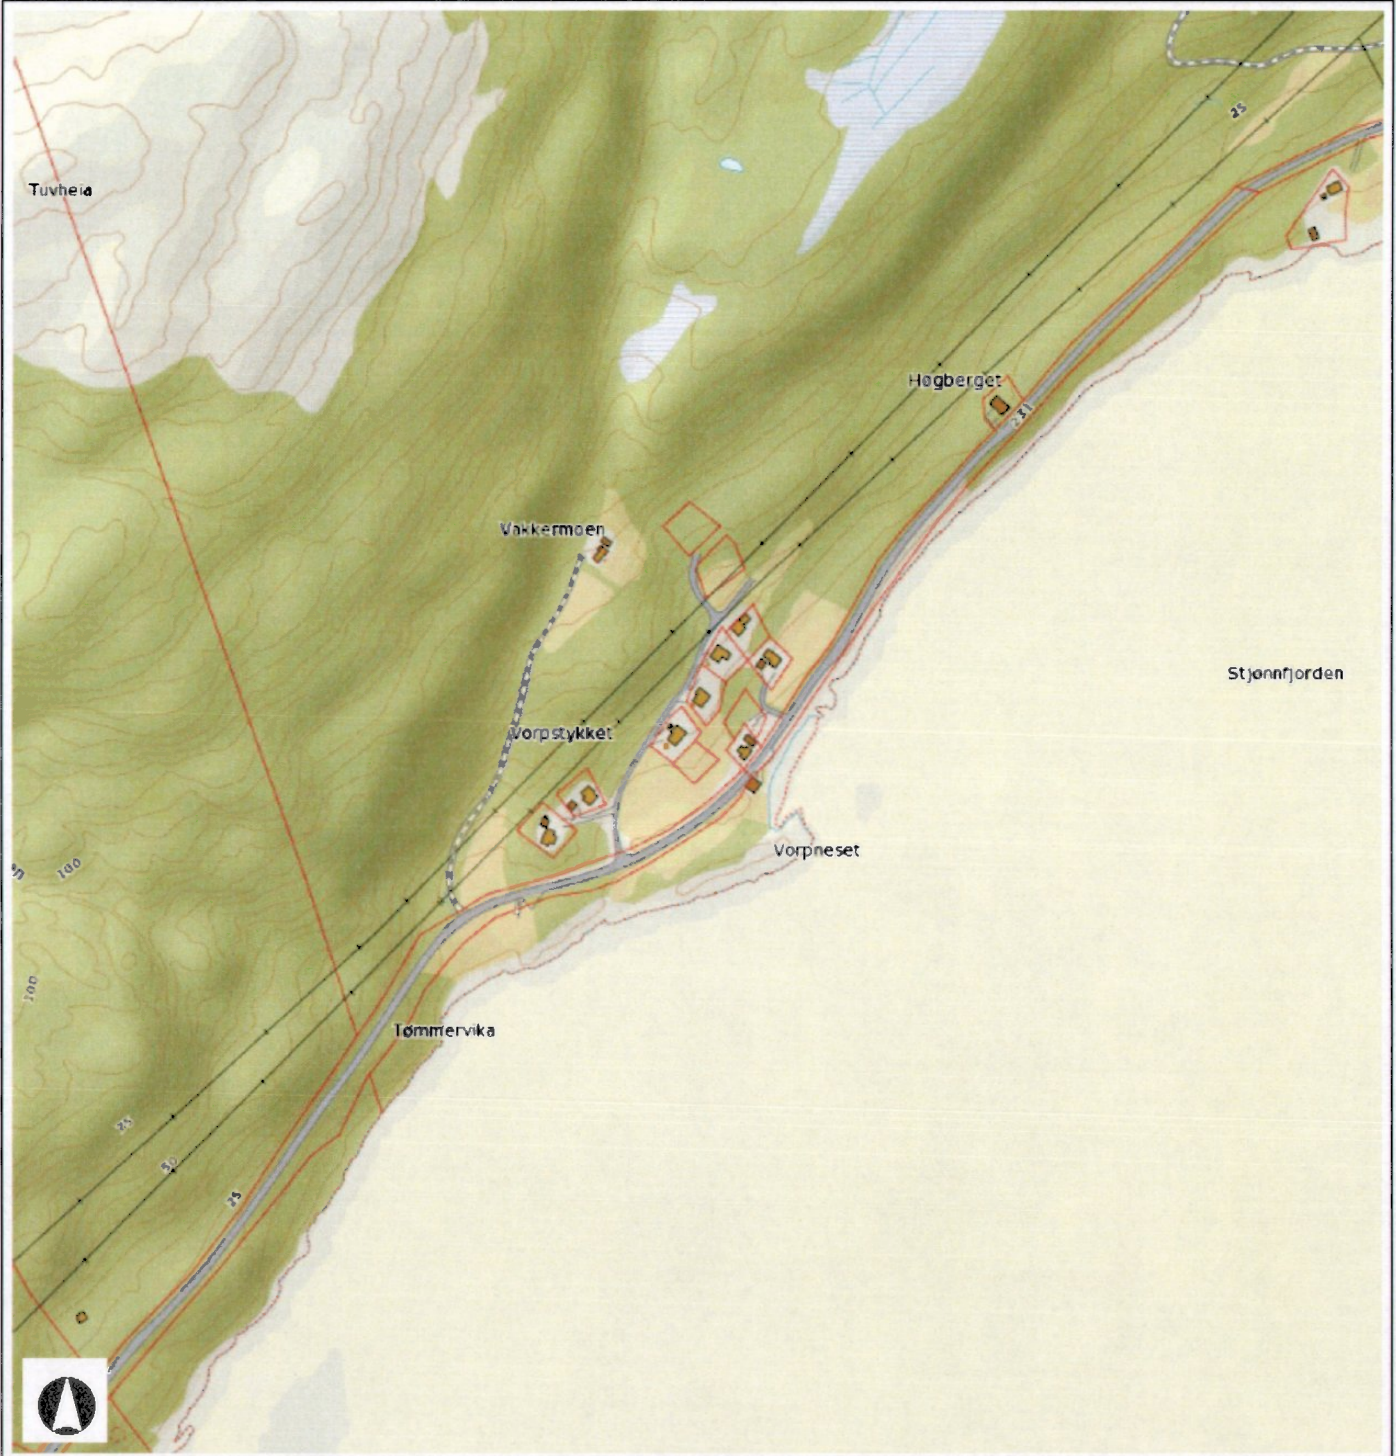

Utskrift fra GisLink karttjeneste

Kartgrunnlag: Norge Digitalt

1: 5,048.81

Kilometers