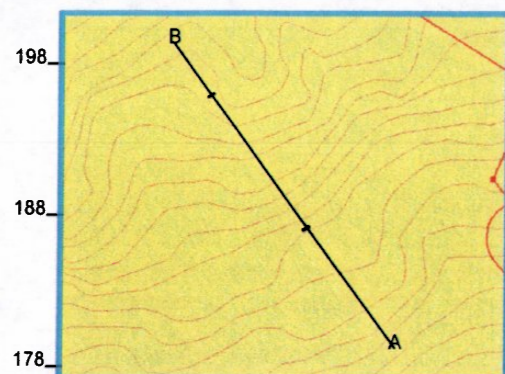

M

Bjugn kommune

Lengdeprofil

Dato: 1.2.2013

- Dine punkt
- Skjæring med eiendomsgrense
- Skjæring med veg
- Skjæring med takkant
- Skjæring med mønelinje
- Skjæring med veranda
- Skjæring med annet gjerde
- Skjæring med mur loddrett
- Skjæring med idrettsanlegg
- Skjæring med bane
- Skjæring med godkjente tiltak
- Skjæring med elv/bekk
- Skjæring med innsjø
- Skjæring med kanal/grøft
- Skjæring med kystkontur

Lengdeprofil

Dato: 1.2.2013

SNITT I

- Dine punkt
- Skjæring med eiendomsgrense
- Skjæring med veg
- Skjæring med takkant
- Skjæring med mønelinje
- Skjæring med veranda
- Skjæring med annet gjerde
- Skjæring med mur loddrett
- Skjæring med idrettsanlegg
- Skjæring med bane
- Skjæring med godkjente tiltak
- Skjæring med elv/bekk
- Skjæring med innsjø
- Skjæring med kanal/grøft
- Skjæring med kystkontur