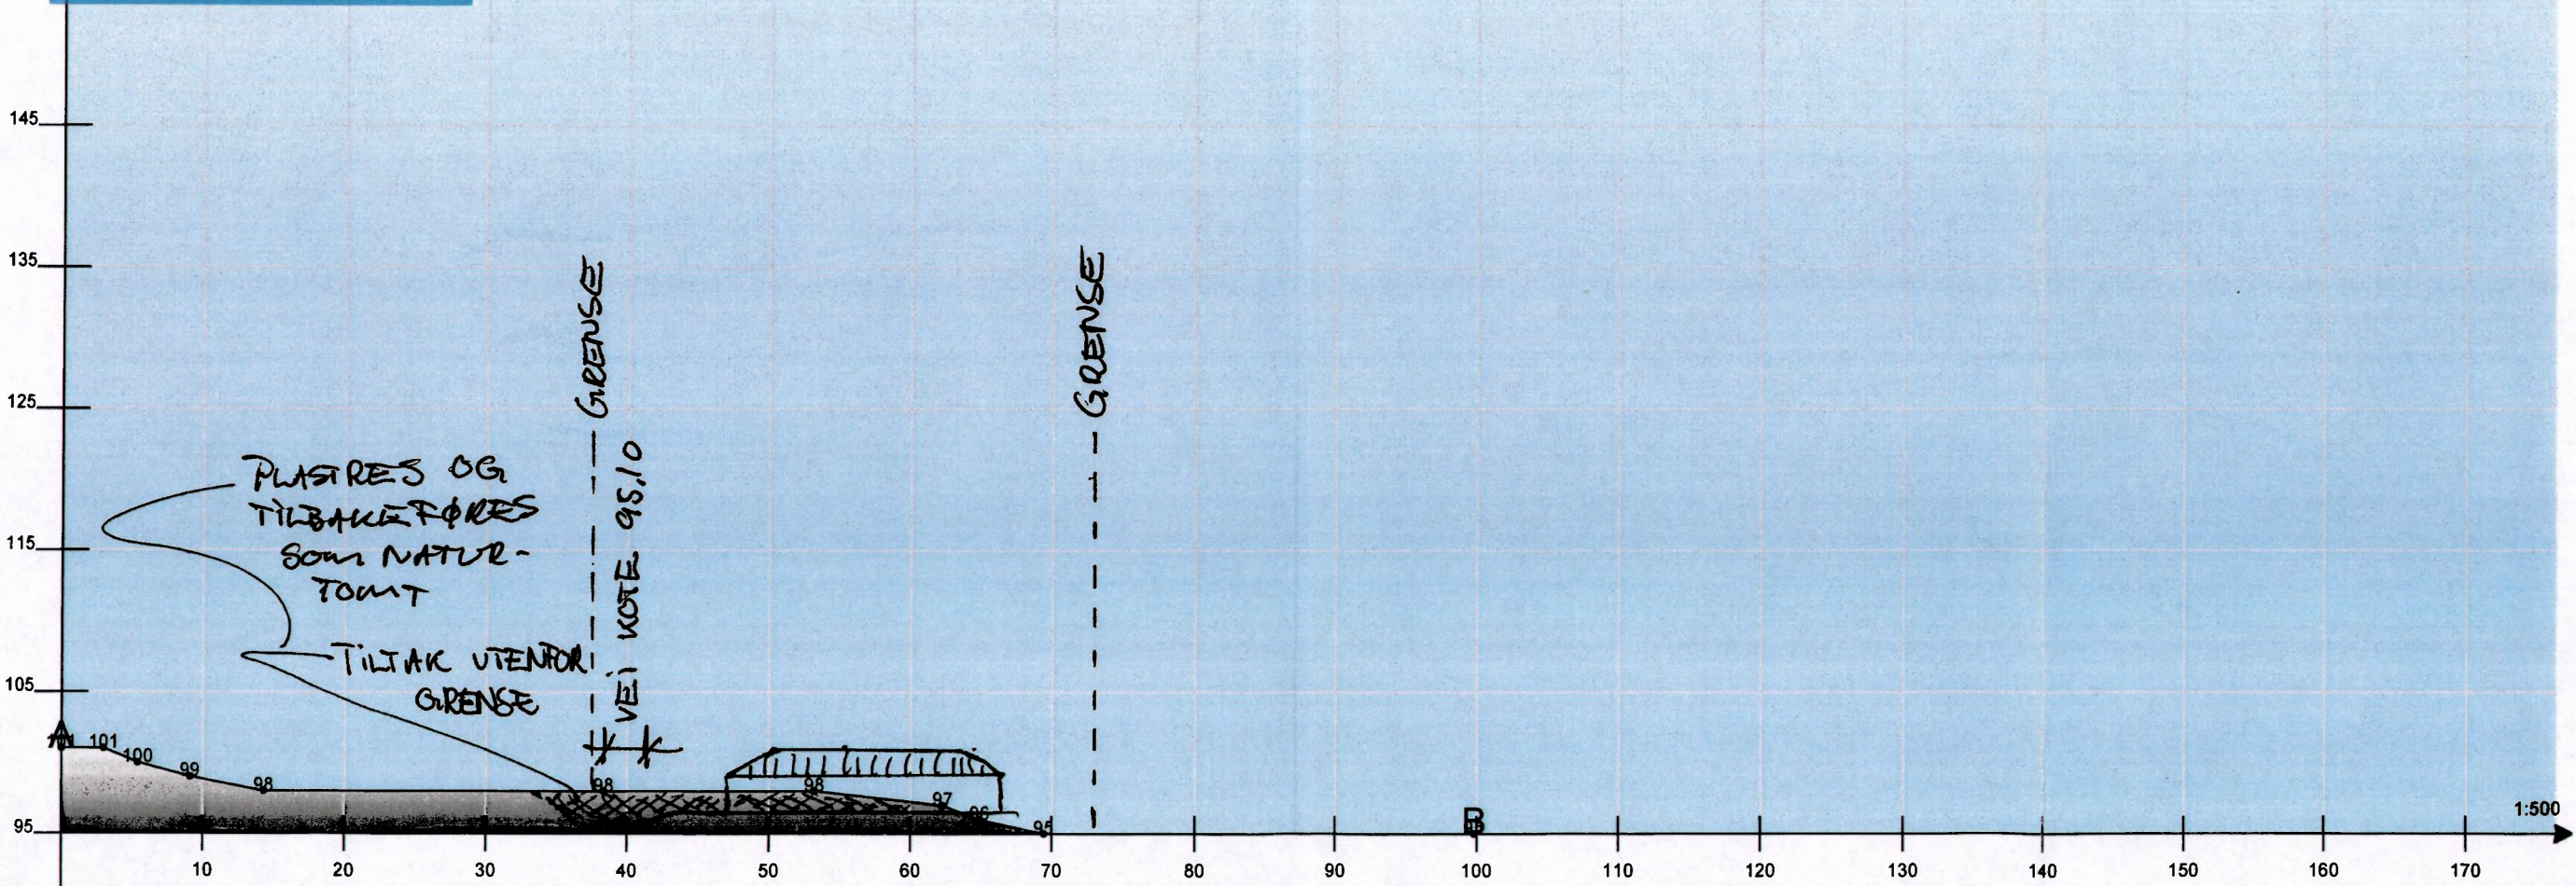

M

Bjugn kommune

Lengdeprofil

Dato: 1.2.2013

- Dine punkt
- Skjæring med eiendomsgrense
- Skjæring med veg
- Skjæring med takkant
- Skjæring med mønelinje
- Skjæring med veranda
- Skjæring med annet gjerde
- Skjæring med mur loddrett
- Skjæring med idrettsanlegg
- Skjæring med bane
- Skjæring med godkjente tiltak
- Skjæring med elv/bekk
- Skjæring med innsjø
- Skjæring med kanal/grøft
- Skjæring med kystkontur

Lengdeprofil

Dato: 1.2.2013

SNITT I

- Dine punkt
- Skjæring med eiendomsgrense
- Skjæring med veg
- Skjæring med takkant
- Skjæring med mønelinje
- Skjæring med veranda
- Skjæring med annet gjerde
- Skjæring med mur loddrett
- Skjæring med idrettsanlegg
- Skjæring med bane
- Skjæring med godkjente tiltak
- Skjæring med elv/bekk
- Skjæring med innsjø
- Skjæring med kanal/grøft
- Skjæring med kystkontur