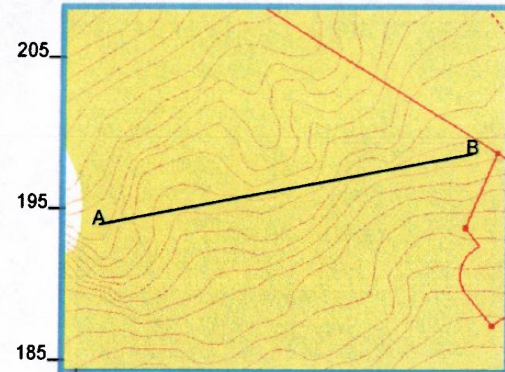

M

Bjugn kommune

Lengdeprofil

Dato: 1.2.2013

- Dine punkt
- Skjæring med eiendomsgrense
- Skjæring med veg
- Skjæring med takkant
- Skjæring med mønelinje
- Skjæring med veranda
- Skjæring med annet gjerde
- Skjæring med mur loddrett
- Skjæring med idrettsanlegg
- Skjæring med bane
- Skjæring med godkjente tiltak
- Skjæring med elv/bekk
- Skjæring med innsjø
- Skjæring med kanal/grøft
- Skjæring med kystkontur

Lengdeprofil

Dato: 1.2.2013

SNITT I

- Dine punkt
- Skjæring med eiendomsgrense
- Skjæring med veg
- Skjæring med takkant
- Skjæring med mønelinje
- Skjæring med veranda
- Skjæring med annet gjerde
- Skjæring med mur loddrett
- Skjæring med idrettsanlegg
- Skjæring med bane
- Skjæring med godkjente tiltak
- Skjæring med elv/bekk
- Skjæring med innsjø
- Skjæring med kanal/grøft
- Skjæring med kystkontur