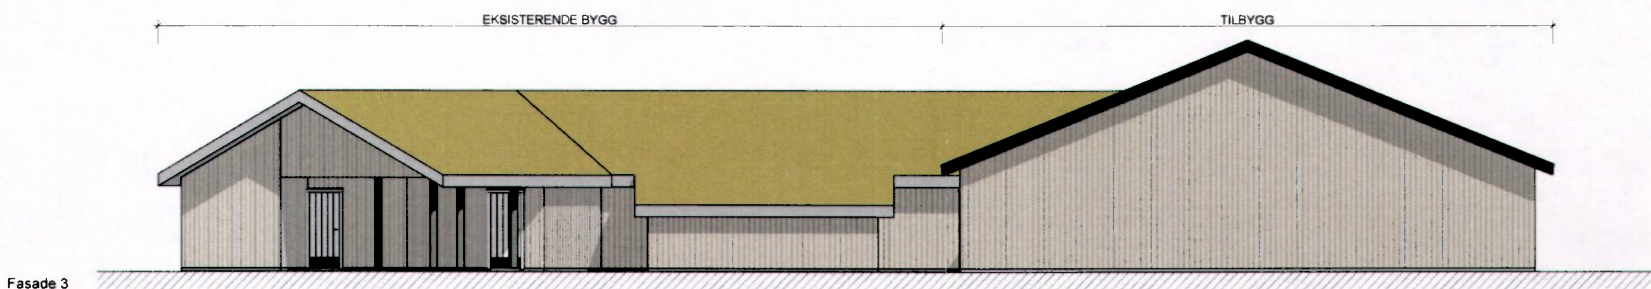

Tegnet etter kundens ønsker.

		PROJEKTERENDE Rædergård Entreprenør AS Brokollgata 7130 BREKSTAD Tlf: 7252560 Faks: 7252560 E-post: radergard@norgeshus.no	
TITTEL: Byggherre: Adresse: Post nr.: "Sted"		PROJEKT: Skytehall 27° takvinkel	
DATO: 18.02.2013		TEGNING: A2	
© Alle rettigheter forbeholdt. Utferdiget for prosjektering, kjøping eller bruk av disse tegningene er forbudt uten skriftlig samtykke!		TEGNING: "Arkiv"	
Skala: 1:100		TEKNISKE: A2-1	

2-7

Tegnet etter kundens ønsker.

		PROJEKTLEDER Rædergård Entreprenør AS Indøvingsgt. 1710 BILKESDÅL TB: 73823563 FB: 73823560 E-post: rae@raedergard.no	
PROSJEKT Byggherre: Adresse: Post nr.: Sted:			
Skytehall 22° takvinkel		DATO 18.02.2013	
GJ. 1. 424.8m BYG. 424.8m		BRA 407.7m MÅLSTOKK 1:100	
TEGNING Fasader		TEGNINGEN A2-1	