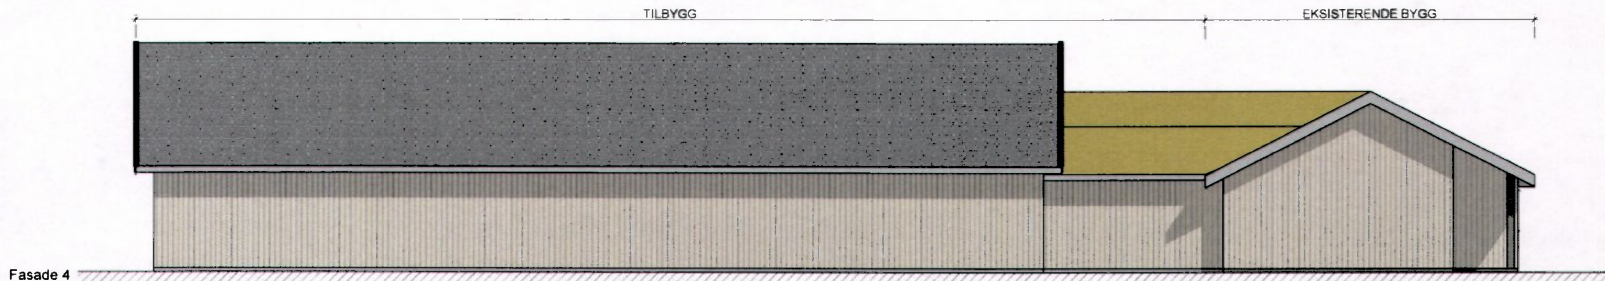

Tegnet etter kundens ønsker.

		PROJEKTERENDE Rædergård Entreprenør AS Brokollgata 7130 BREKSTAD Tlf: 7252560 Faks: 7252560 E-post: radergard@norgeshus.no	
TITTEL: Byggherre: Adresse: Post nr.: "Sted"		PROJEKT: Skytehall 27° takvinkel	
DATO: 18.02.2013		TEGNING: A2	
© Alle rettigheter forbeholdt. Utferdiget for prosjektering, kjøping eller bruk av disse tegningene er forbudt uten skriftlig samtykke!		TEGNING: "Arkiv"	
Skala: 1:100		TEKNISKE: A2-1	

2-7

Tegnet etter kundens ønsker.

		PROJEKTLEDER Rædergård Entreprenør AS Indøvingsgt. 1710 BILKESDÅL TB: 73823563 FB: 73823560 E-post: rae@raedergard.no	
PROSJEKT Byggherre: Adresse: Post nr.: Sted:			
Skytehall 22° takvinkel		DATO 18.02.2013	
GJ. 1. 424.8m BYG. 424.8m		BRA 407.7m MÅLSTOKK 1:100	
TEGNING Fasader		TEGNINGEN A2-1	