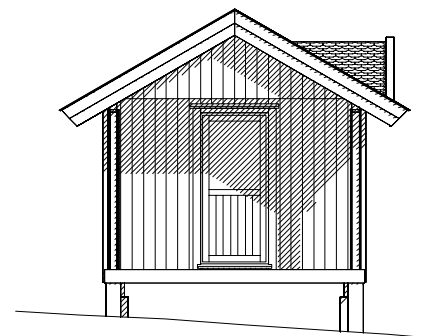

Fasade mot sør

Fasade mot øst

Fasade mot nord

Fasade mot vest

Rev. 04.03.13

DATA DESIGN SYSTEM

**Fosen-
Hytta**

Sjøvegen 10, 7170 Åfjord
www.fosen-hytta.no TLF: 975 79 945

Tiltakshaver: Roger Arntsen

Byggeplass: Tønnølsstranda

Kommune: Bjugn

Gnr: 11 Bnr: 132 Mål: 1 : 100

Fasader

Dato: 28.02.2013

Tegn: JB

Prosjekt: Arntsen_arn