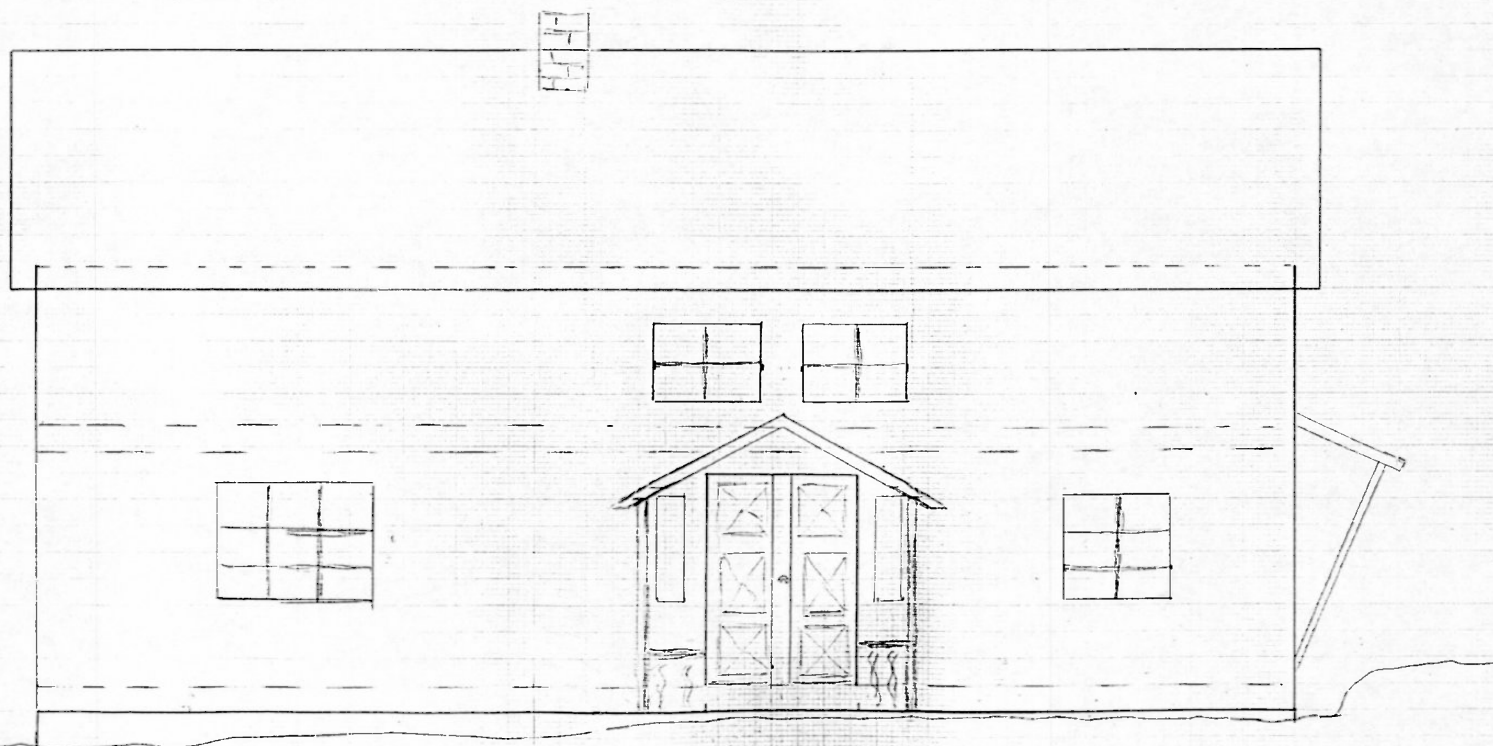

TILBYGG

FASADE S3R

G.nr:38	Fritidsbolig	Dato:
B.nr:56	Tilbygg/Rest	
Vårhaug		Sign
7160 Bjugn		
Karl Nysæter, Flintv.3, 7500 Stjørdal