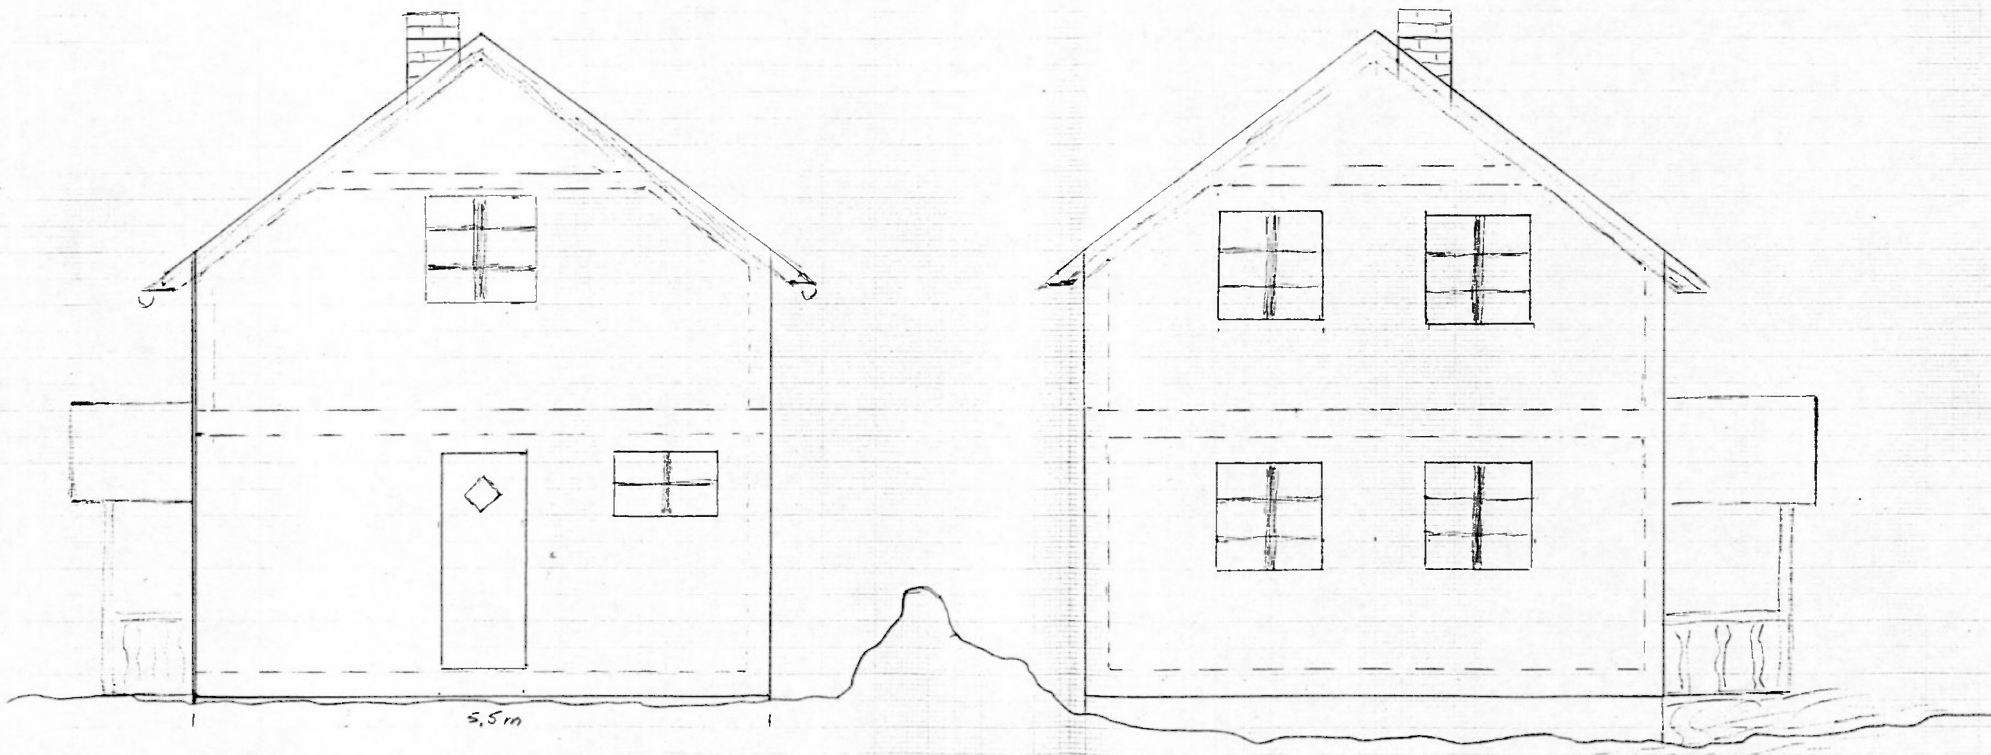

TILBYGG

FASADE NORD

G.nr:38	Fritidsbolig	Dato:
B.nr:56	Tilbygg/Rest	
Vårhaug		Sign
7160 Bjugn		
Karl Nysæter, Flintv.3, 7500 Stjørdal		

FASADE ØST.

FASADE VEST

G.nr:38	Fritidsbolig	Dato:
B.nr:56	Tilbygg/Rest	
Vårhaug		Sign
7160 Bjugn		
Karl Nysæter, Flintv.3, 7500 Stjørdal		