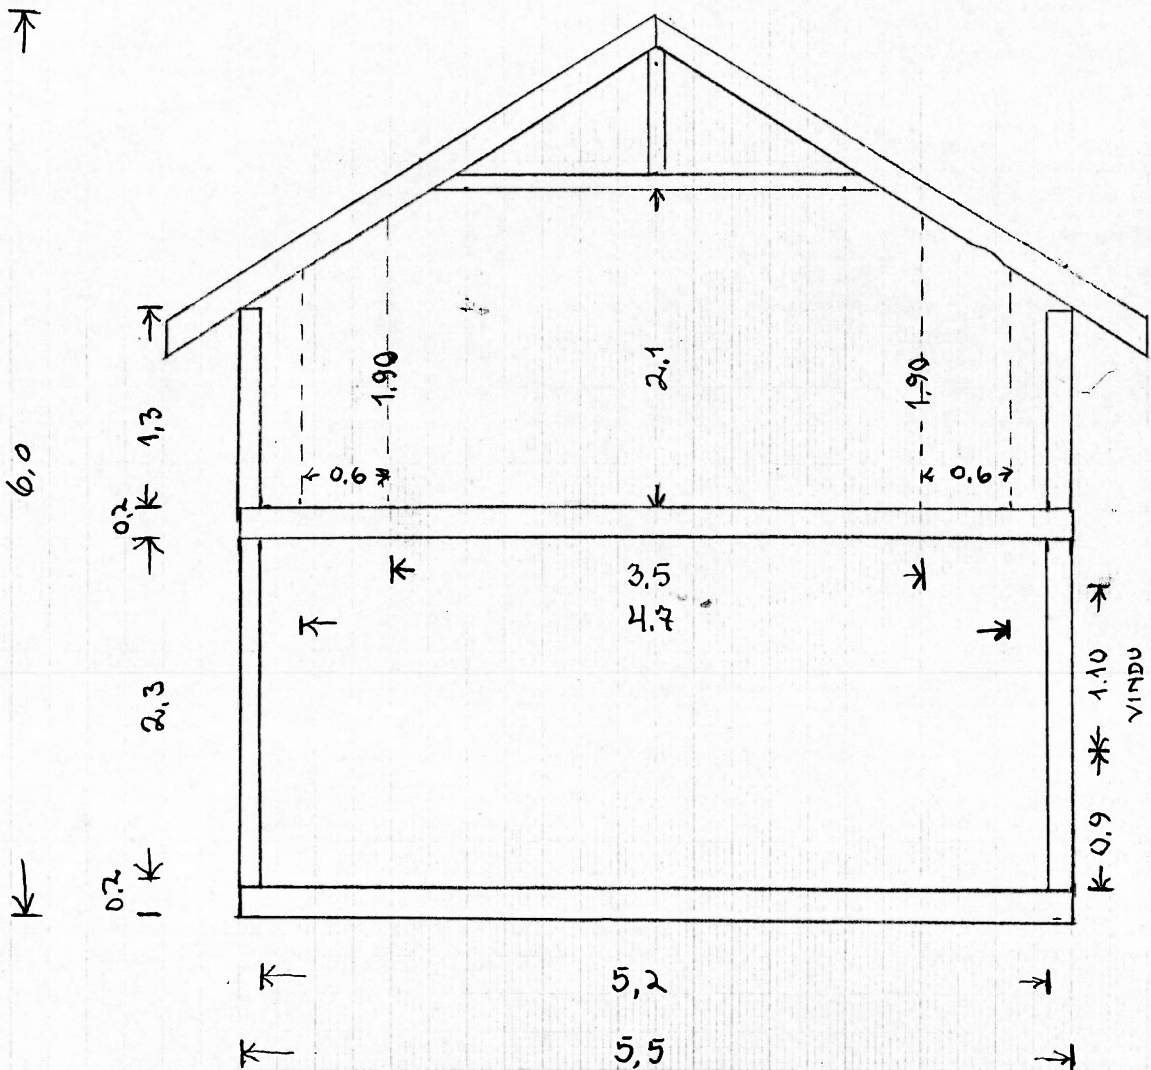

G.nr:38	Fritidsbolig	Dato:
B.nr:56	Tilbygg/Rest	
Vårhaug		Sign:
7160 Bjugn		
Karl Nysæter, Flintv.3, 7500 Stjørdal		
karnys@hotmail.com		481 45 653