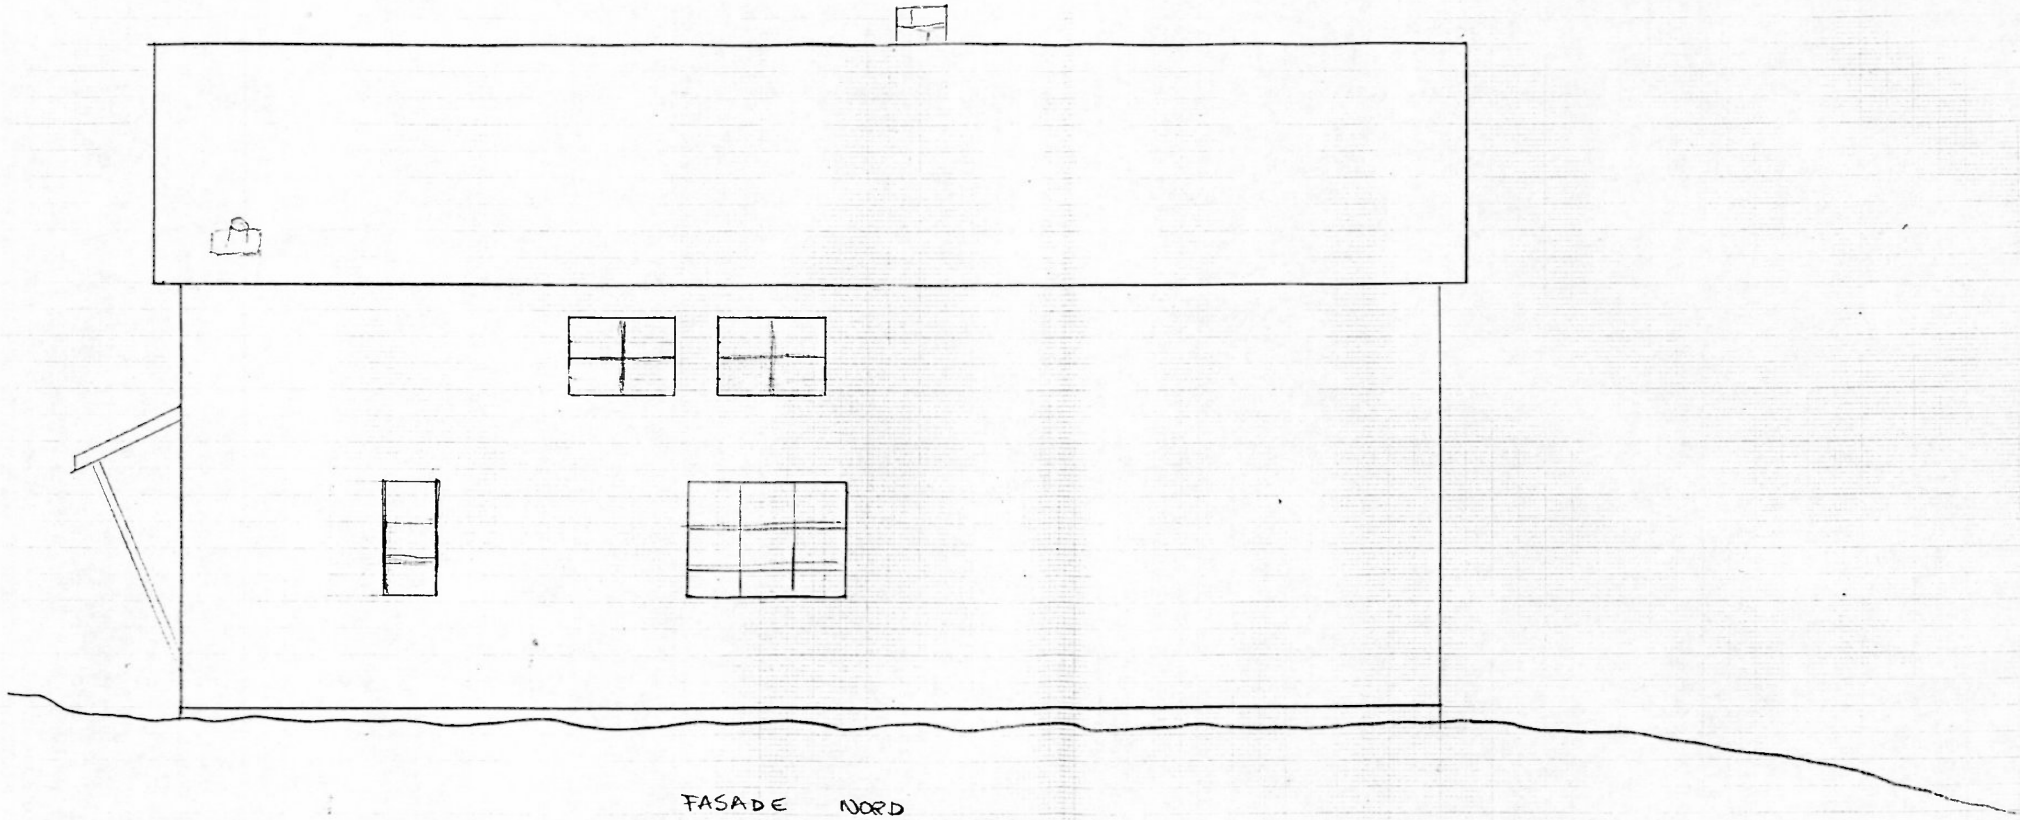

TILBYGG

FASADE NORD

G.nr:38	Fritidsbolig	Dato:
B.nr:56	Tilbygg/Rest	
Vårhaug		Sign
7160 Bjugn		
Karl Nysæter, Flintv.3, 7500 Stjørdal		

FASADE ØST.

FASADE VEST

G.nr:38	Fritidsbolig	Dato:
B.nr:56	Tilbygg/Rest	
Vårhaug		Sign
7160 Bjugn		
Karl Nysæter, Flintv.3, 7500 Stjørdal		