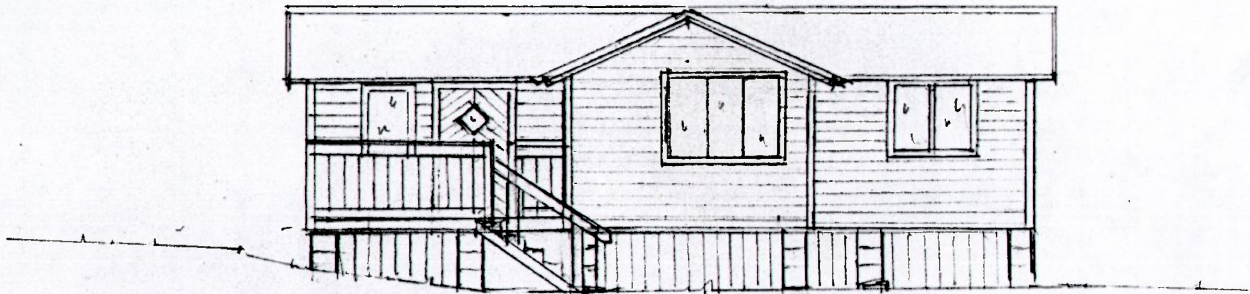

FASAD ÖST

MOTIALI  
11 MARS 2013  
BJUGN KOMMUNE

† 3300 †

FASAD SYD

† 2300 †

TILLBYGGNAD MATPLATS 7,6 m<sup>2</sup>

33 / 199 BJUGN

GUNNEL OCH ROLAND NILSSON

SKALA 1:100

2013 01 29

MOTTATT  
11 MARS 2013  
BJUGN KOMMUNE

TILLBYGGNAD MATPLATS 7,6m	
33 / 199 BJUGN	
GUNNEL OCH ROLAND NILSSON	
SKALA 1:100	2013 01 29
PLANRITNING	