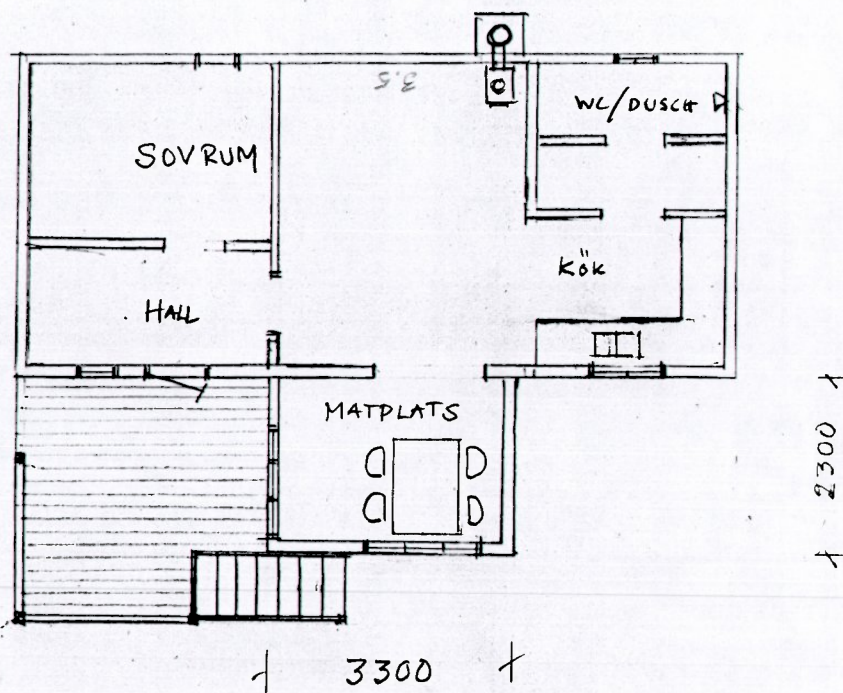

FASAD ÖST

MOTIALI  
11 MARS 2013  
BJUGN KOMMUNE

† 3300 †

FASAD SYD

† 2300 †

TILLBYGGNAD MATPLATS 7,6 m<sup>2</sup>

33 / 199 BJUGN

GUNNEL OCH ROLAND NILSSON

SKALA 1:100

2013 01 29

MOTTATT  
11 MARS 2013  
BJUGN KOMMUNE

TILLBYGGNAD MATPLATS 7,6m	
33 / 199 BJUGN	
GUNNEL OCH ROLAND NILSSON	
SKALA 1:100	2013 01 29
PLANRITNING	