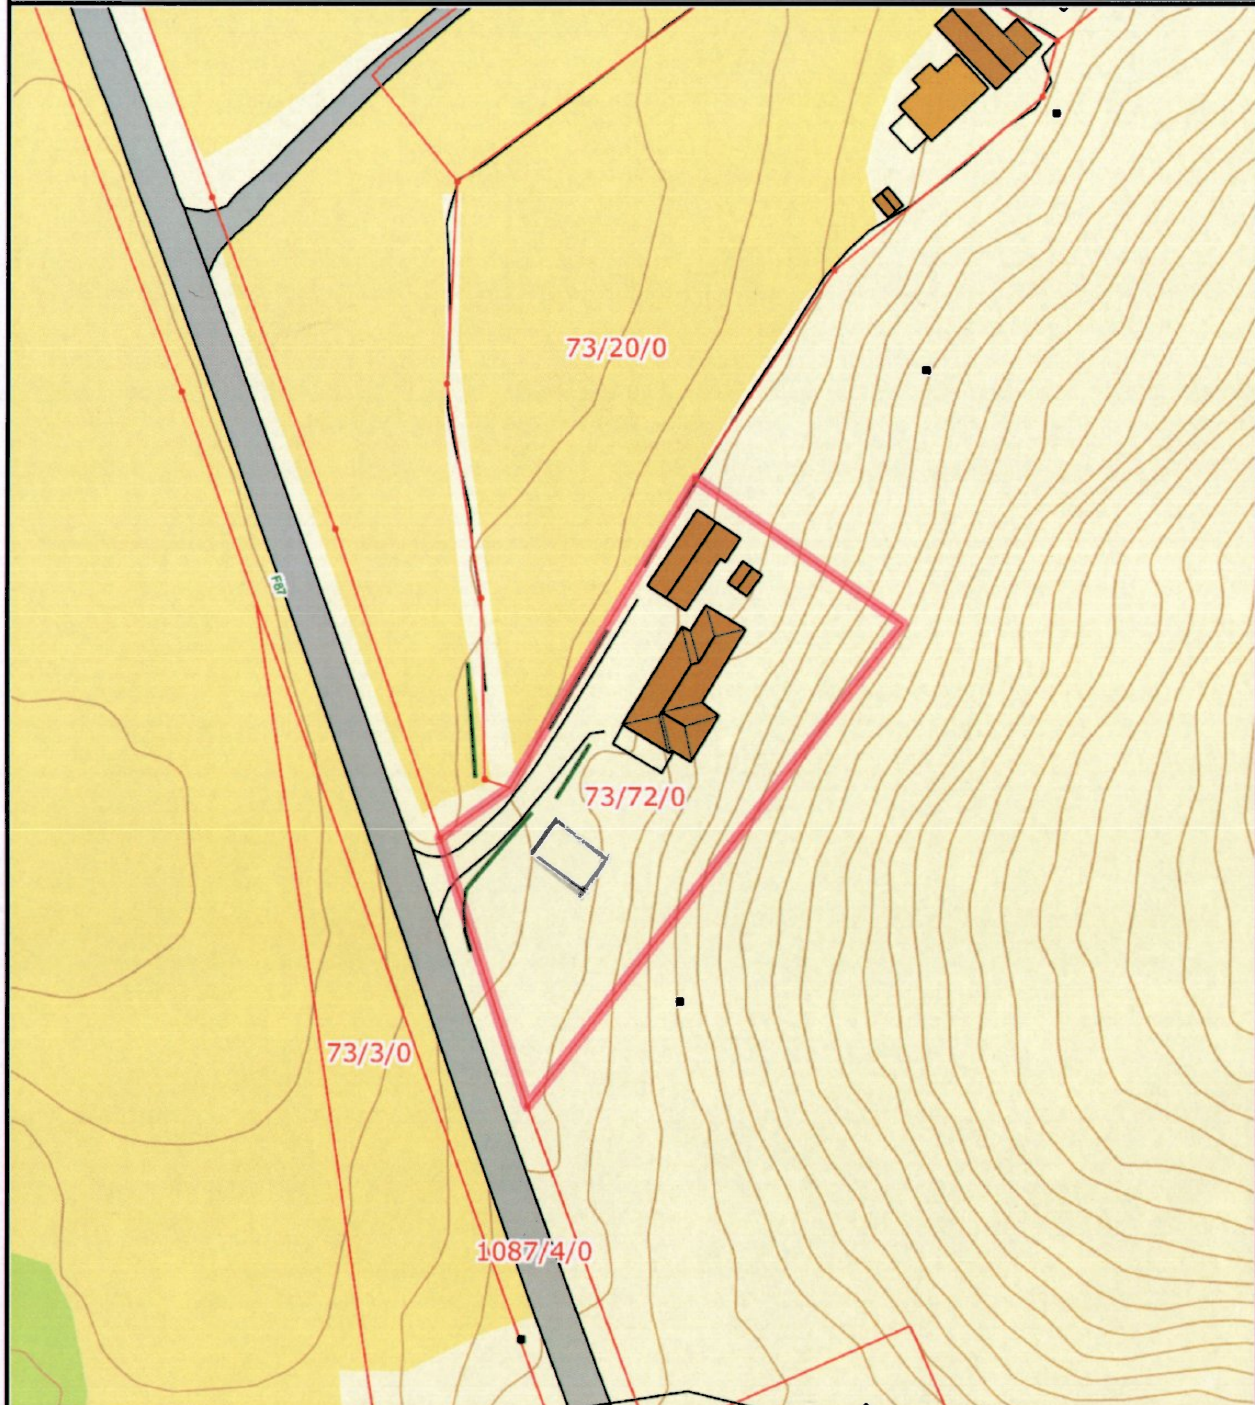

	SITUASJONSKART					
	Eiendom:	Gnr: 73	Bnr: 72	Fnr: 0		Snr: 0
	Adresse: 7168 LYSØYSUNDET					
Hj.haver/Fester:		MOEN GEIR JØRUND, 7168 LYSØYSUNDET				
BJUGN KOMMUNE	Dato: 26/2-2013 Sign:				Målestokk 1:1000	

Det tas forbehold om at det kan forekomme feil på kartet, bla. gjelder dette eiendomsgrenser, ledninger/kabler, kummer m.m. som i forbindelse med prosjektering/anleggsarbeid må undersøkes nærmere.