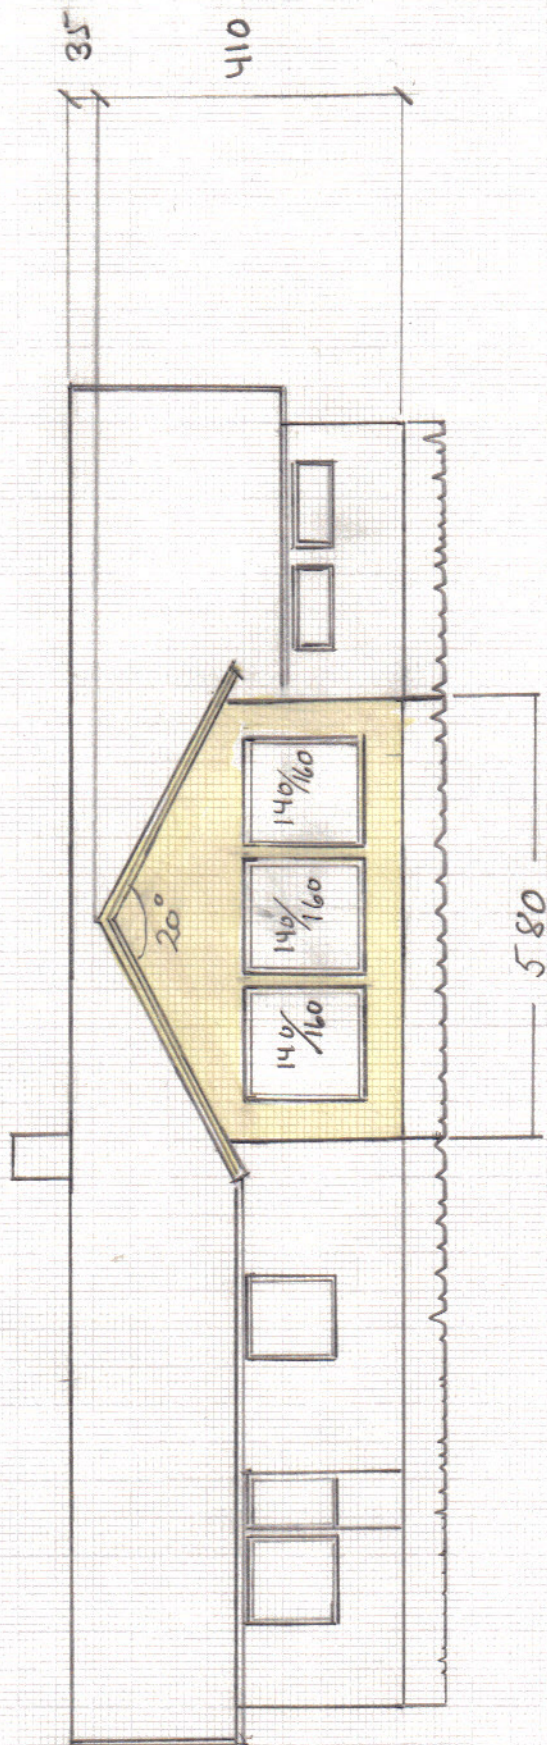

TILBYGG PÅ STUE TOTALT 17.4 m²

RETNING SØR/ØST

MÅLE STOKK 1 : 100

KRÆVIK GÅRD GNR 3 BNR 13

F165 OKSVOLL

JOHN WALTHER JOHANSEN

TILLBYGG PÅ STUE TOTALT 17.4 m²

RETNING SØR/VEST

RETNING NØR/VEST

MÅLSTOKK 1:100

KRÅKVIC GÅRD GNR 3 BNE 13

F165 OKSVOLL

JOHN WALTHER JOHANSEN