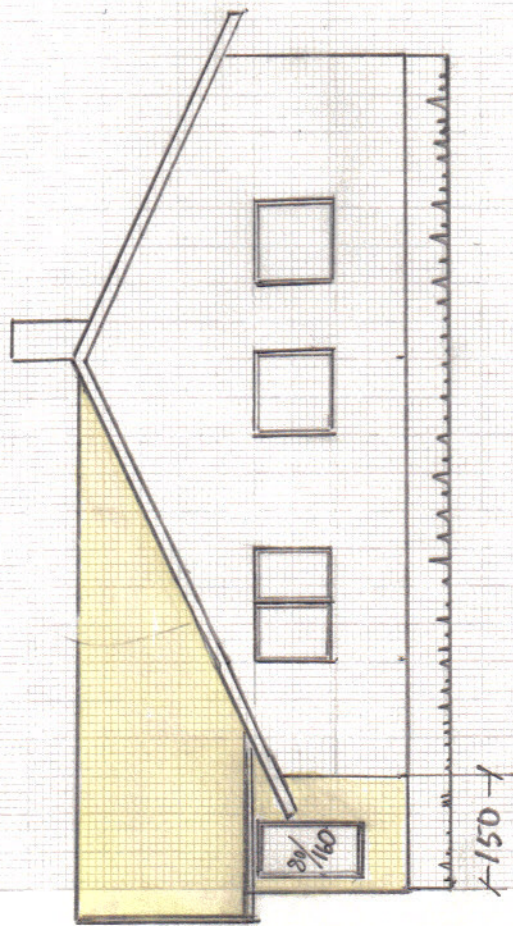

TILBYGG PÅ STUE TOTALT 17.4 m²

RETNING SØR/ØST

MÅLE STOKK 1 : 100

KRÆVIK GÅRD GNR 3 BNR 13

F165 OKSVOLL

JOHN WALTHER JOHANSEN

TILLBYGG PÅ STUE TOTALT 17.4 m²

RETNING SØR/VEST

RETNING NØR/VEST

MÅLSTOKK 1:100

KRÅKVIC GÅRD GNR 3 BNE 13

F165 OKSVOLL

JOHN WALTHER JOHANSEN