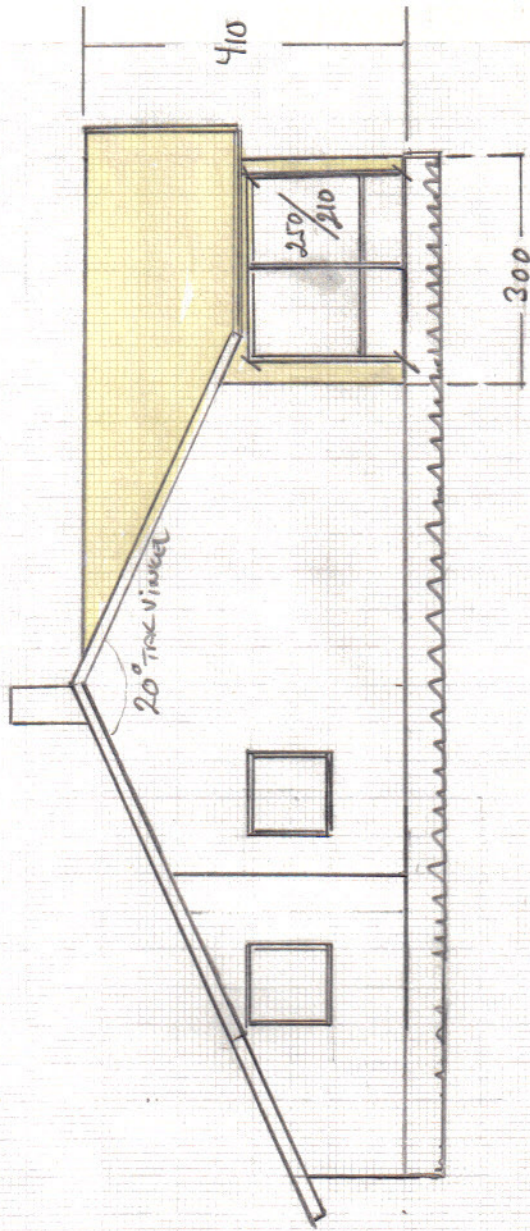

TILBYGG PÅ STUE TOTALT 17.4 m²

RETNING SØR/ØST

MÅLE STOKK 1 : 100

KRÆVIK GÅRD GNR 3 BNR 13

F165 OKSVOLL

JOHN WALTHER JOHANSEN

TILLBYGG PÅ STUE TOTALT 17.4 m²

RETNING SØR/VEST

RETNING NØR/VEST

MÅLSTOKK 1:100

KRÅKVIC GÅRD GNR 3 BNE 13

F165 OKSVOLL

JOHN WALTHER JOHANSEN