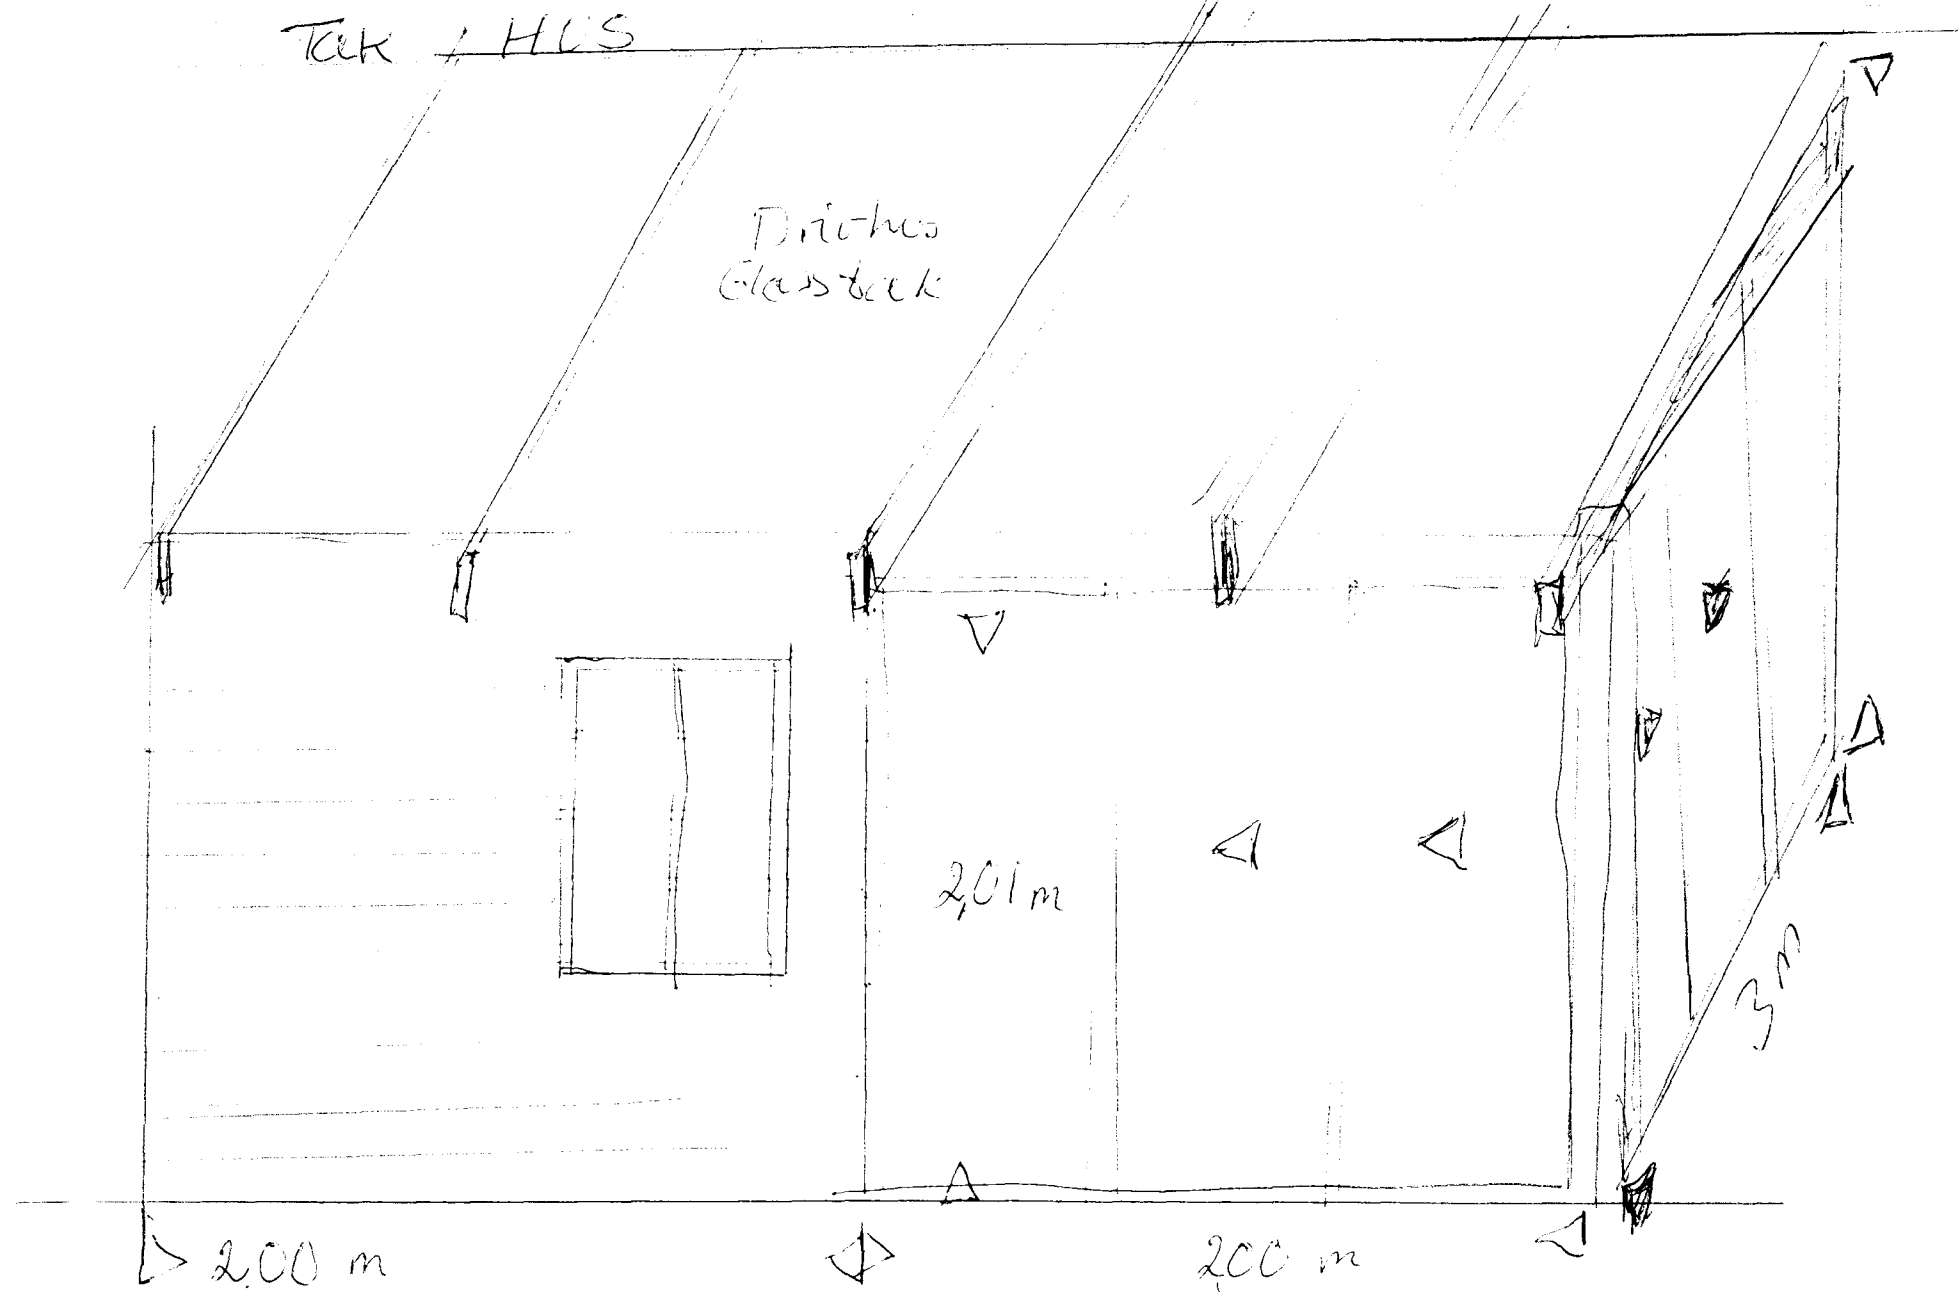

0/0

Solmsterbedd

utepis

Gense

4,45

Tve vegg 2,45m

Glassdor ca 2m

Glassdor ca 3m

3 m

Tve vegg 3,45

HUS

Tak / HUS

Triebes
Glasteck

0
|
0