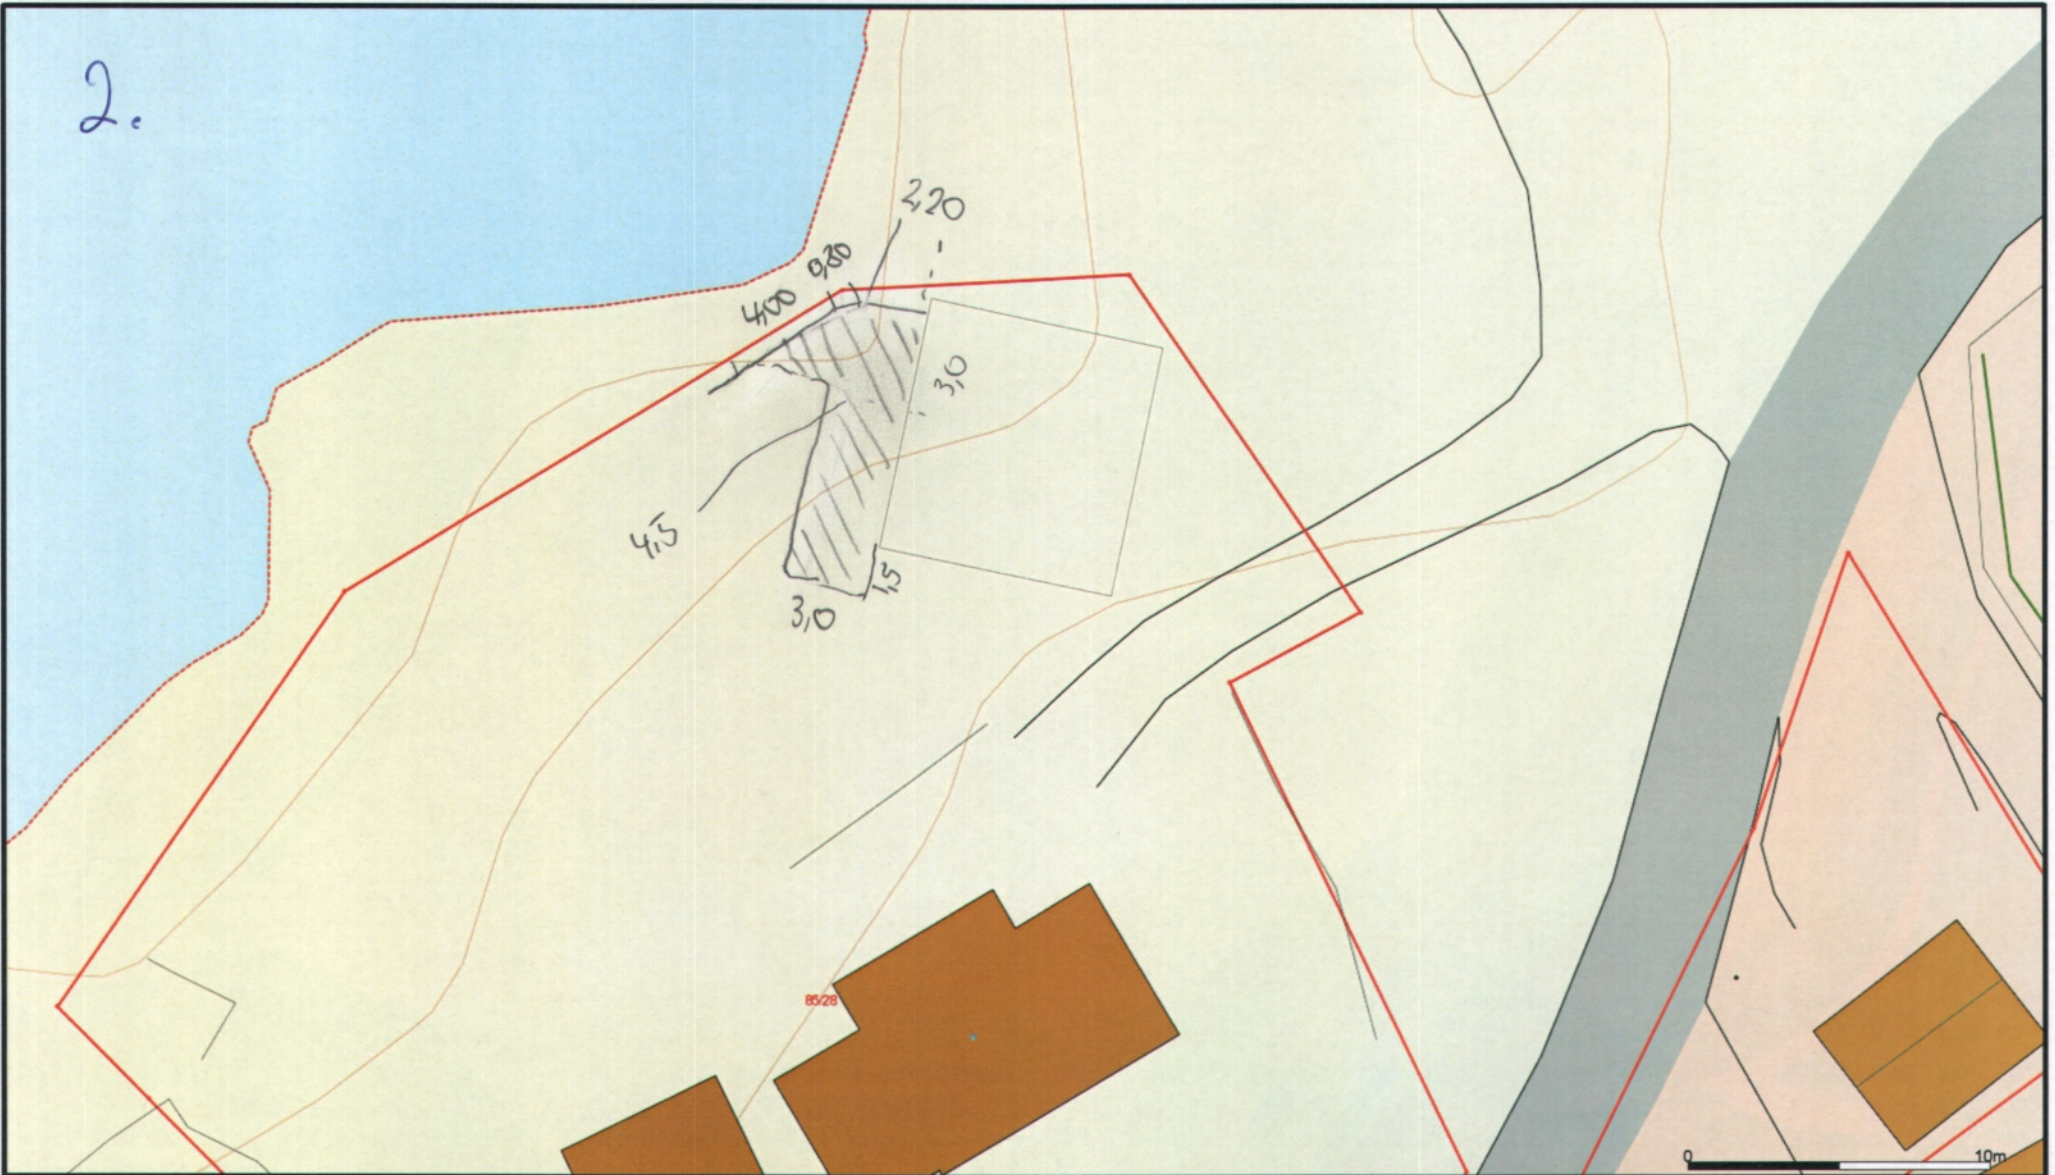

2.

Beliggenhet og høyder må oppfattes som orienterende.

Bjugn kommune
Næring og drift

Dato: 2013.06.27
Sign: geih

Målestokk
1:250