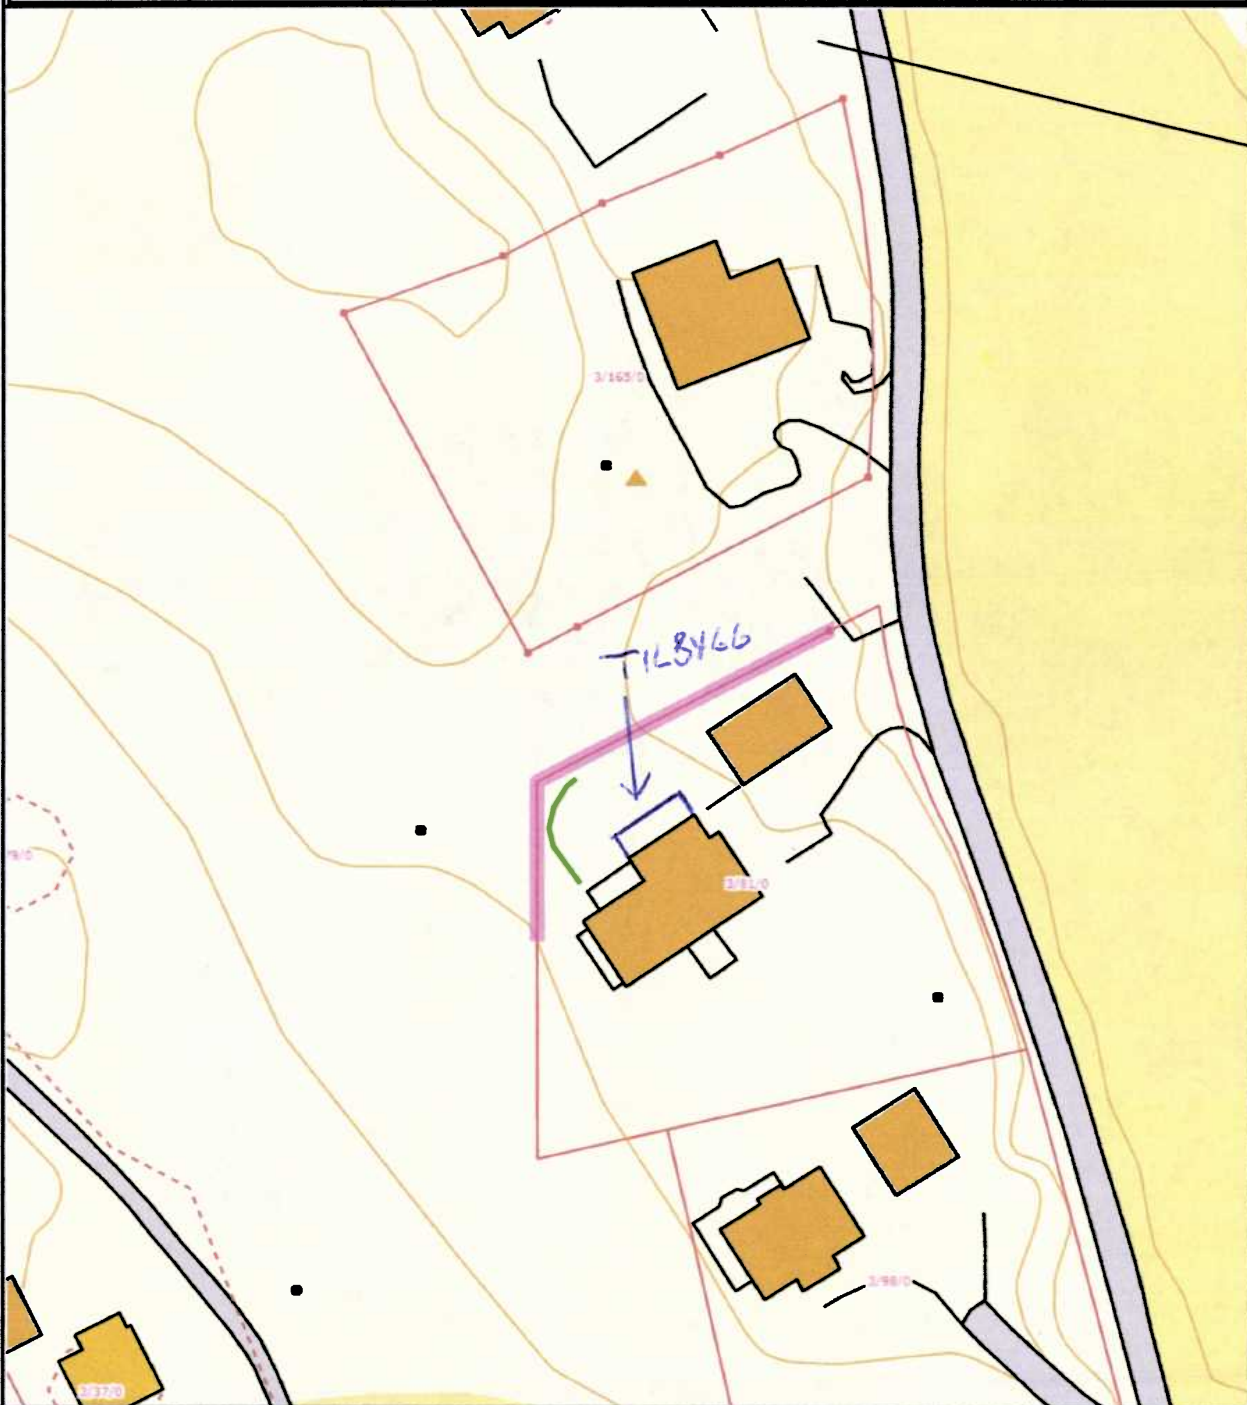

Can't add query Skrivemate : Item not found.

	SITUASJONSKART					
	Eiendom:	Gnr: 3	Bnr: 81	Fnr: 0		Snr: 0
		Adresse: 7165 OKSVOLL				
Hj.haver/Fester:						
BJUGN KOMMUNE	Dato: 6/8-2013 Sign:				Målestokk 1:1000	

Det tas forbehold om at det kan forekomme feil på kartet, bla. gjelder dette eiendomsgrenser, ledninger/kabler, kummer m.m. som i forbindelse med prosjektering/anleggsarbeid må undersøkes nærmere.