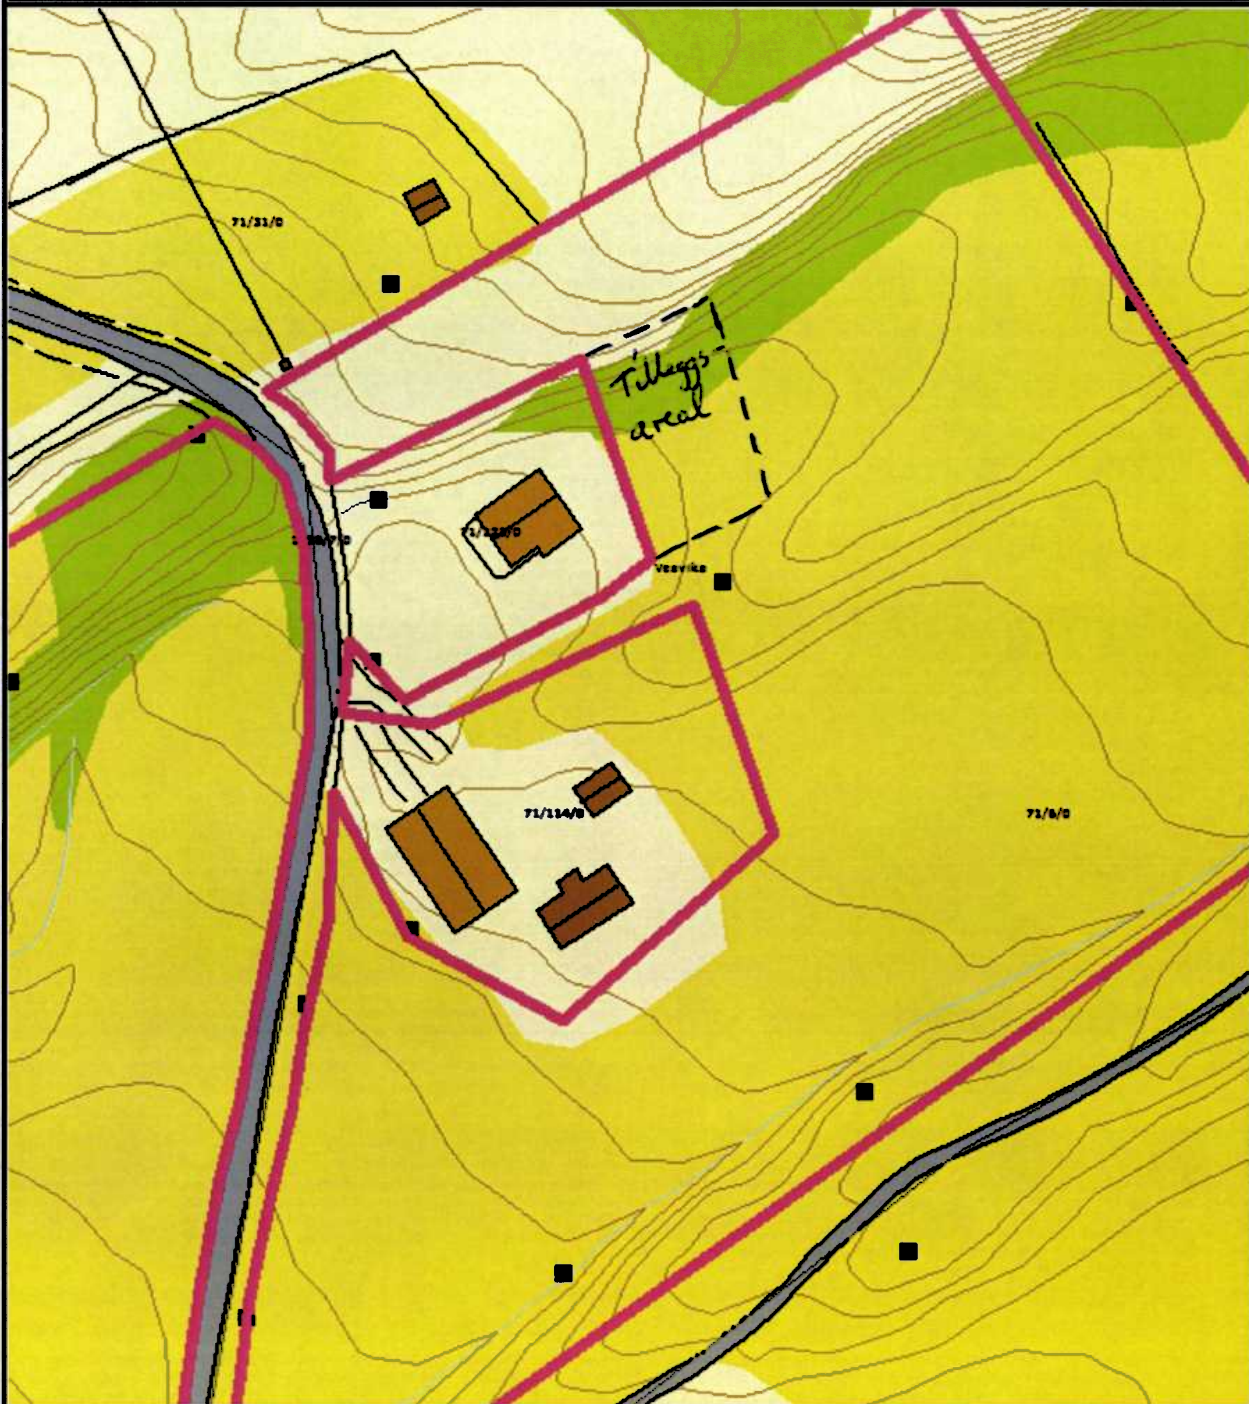

	SITUASJONSKART					
	Eiendom:	Gnr: 71	Bnr: 6	Fnr: 0		Snr: 0
		Adresse: 7168 LYSØYSUNDET				
Hj.haver/Fester:	LYSØ HALVOR JØRGEN, LYSØYA, 7168 LYSØYSUNDET					
BJUGN KOMMUNE	Dato: 12/8-2013 Sign:				Målestokk 1:1000	

Det tas forbehold om at det kan forekomme feil på kartet, bla. gjelder dette eiendomsgrenser, ledninger/kabler, kummer m.m. som i forbindelse med prosjektering/anleggsarbeid må undersøkes nærmere.