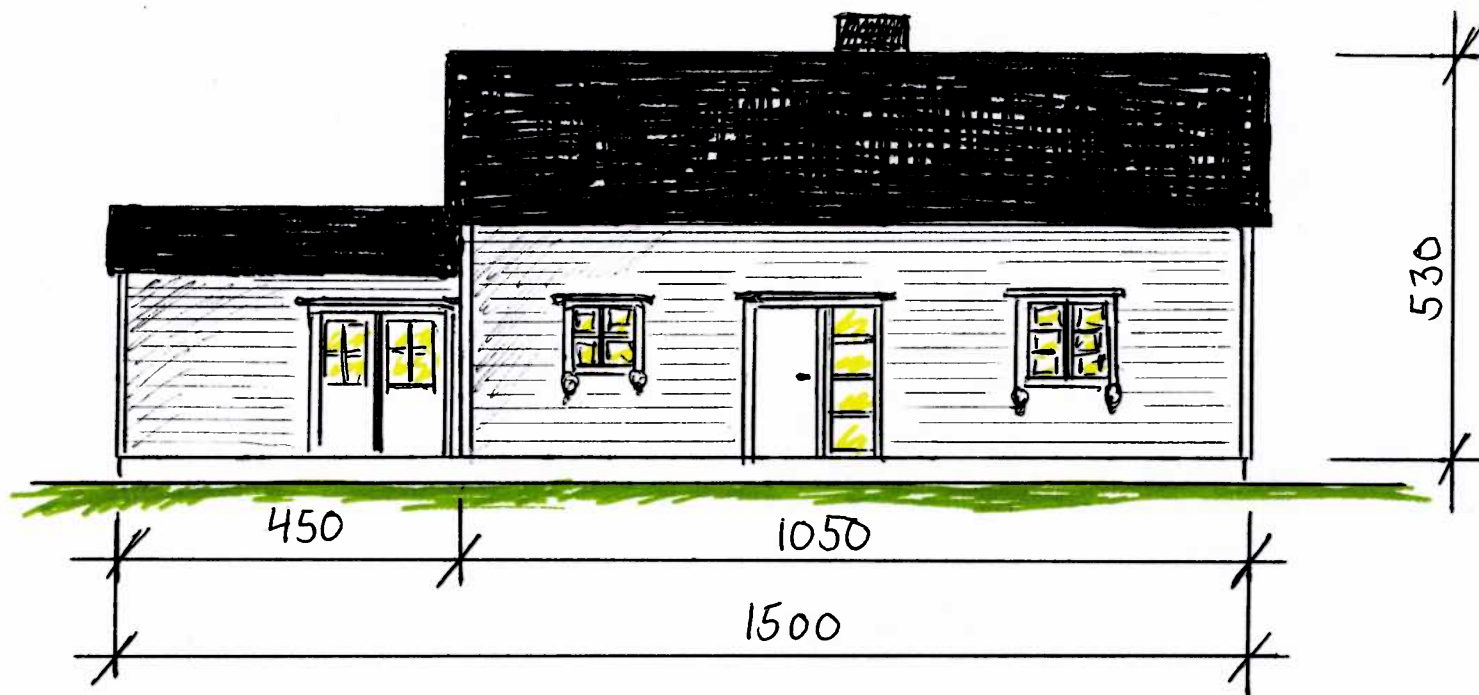

X 13/2382

MOTTATT
29 JUNI 2012
BJUGN KOMMUNE

Fasade: sør/øst

Venter på
solned
3/7-12

Gnr. 81, Bnr. 43 i Bjugn
Eier: Anders Iversen
Målestokk: 1:100 30/11 2011

Fasade: sør/vest

Gnr. 81, Bnr. 43 i Bjugn
Eier: Anders Iversen
Målestokk: 1:100 30/11-2011

Fasade: nord/øst

Gnr. 81, Bnr. 43 i Bjugh
Eier: Anders Iversen
Målestokk: 1:100 30/11-2011

Gnr. 81, Bnr. 43 i Bjugn
 Eier: Anders Iversen
 Målestokk: 1:100 30/11-2011

Fasade: nord/vest

Gnr. 81, Bnr. 43 i Bjugn
Eier: Anders Iversen
Målestokk: 1:100 30/11-2011