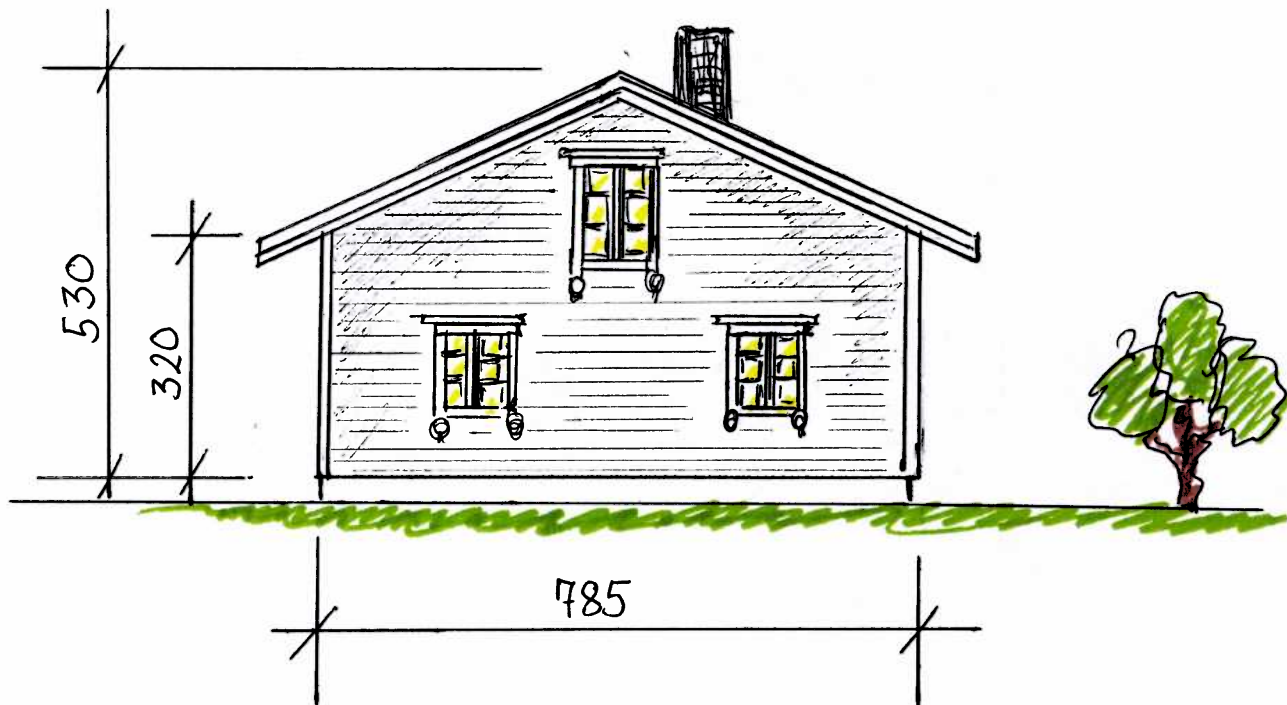

X 13/2382

MOTTATT
29 JUNI 2012
BJUGN KOMMUNE

Fasade: sør/øst

Venter på
solned
3/7-12

Gnr. 81, Bnr. 43 i Bjugn
Eier: Anders Iversen
Målestokk: 1:100 30/11 2011

Fasade: sør/vest

Gnr. 81, Bnr. 43 i Bjugn
Eier: Anders Iversen
Målestokk: 1:100 30/11-2011

Fasade: nord/øst

Gnr. 81, Bnr. 43 i Bjugh
Eier: Anders Iversen
Målestokk: 1:100 30/11-2011

Gnr. 81, Bnr. 43 i Bjugn
 Eier: Anders Iversen
 Målestokk: 1:100 30/11-2011

Fasade: nord/vest

Gnr. 81, Bnr. 43 i Bjugn
Eier: Anders Iversen
Målestokk: 1:100 30/11-2011