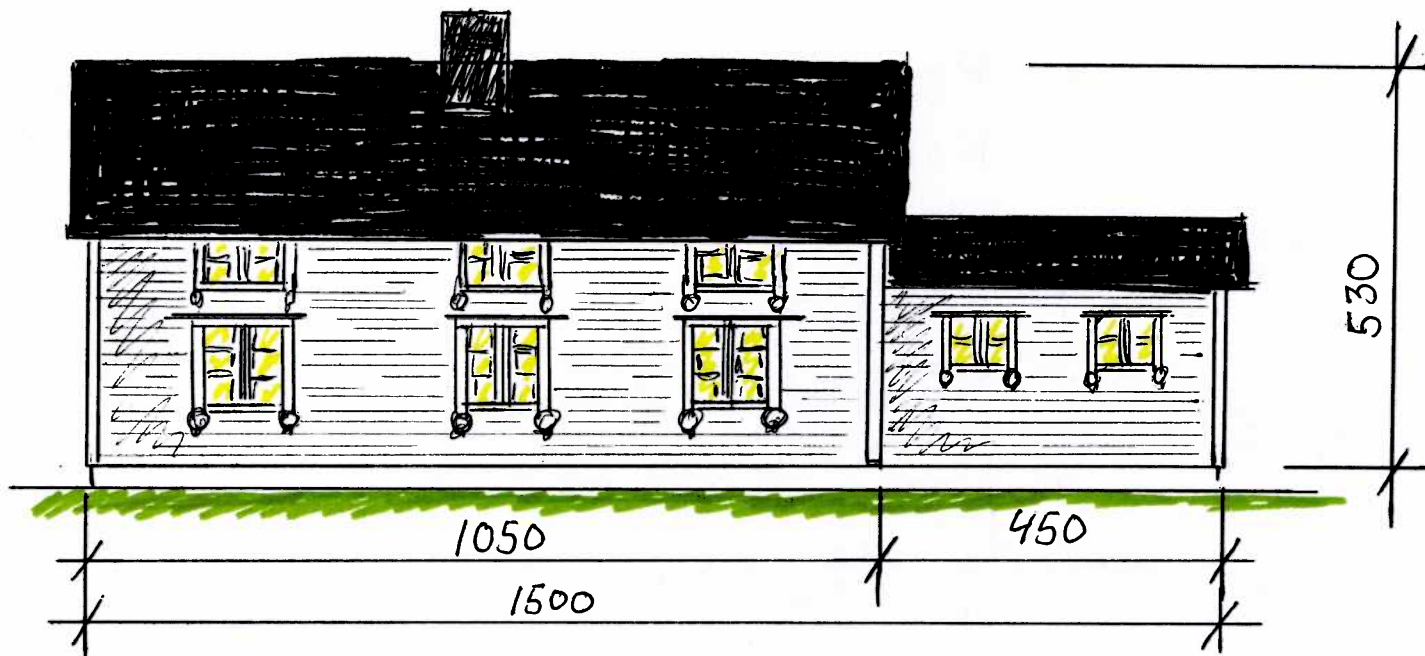

X 13/2382

MOTTATT
29 JUNI 2012
BJUGN KOMMUNE

Fasade: sør/øst

Venter på
solned
3/7-12

Gnr. 81, Bnr. 43 i Bjugn
Eier: Anders Iversen
Målestokk: 1:100 30/11 2011

Fasade: sør/vest

Gnr. 81, Bnr. 43 i Bjugn
Eier: Anders Iversen
Målestokk: 1:100 30/11-2011

Fasade: nord/øst

Gnr. 81, Bnr. 43 i Bjugh
Eier: Anders Iversen
Målestokk: 1:100 30/11-2011

Gnr. 81, Bnr. 43 i Bjugn
 Eier: Anders Iversen
 Målestokk: 1:100 30/11-2011

Fasade: nord/vest

Gnr. 81, Bnr. 43 i Bjugn
Eier: Anders Iversen
Målestokk: 1:100 30/11-2011