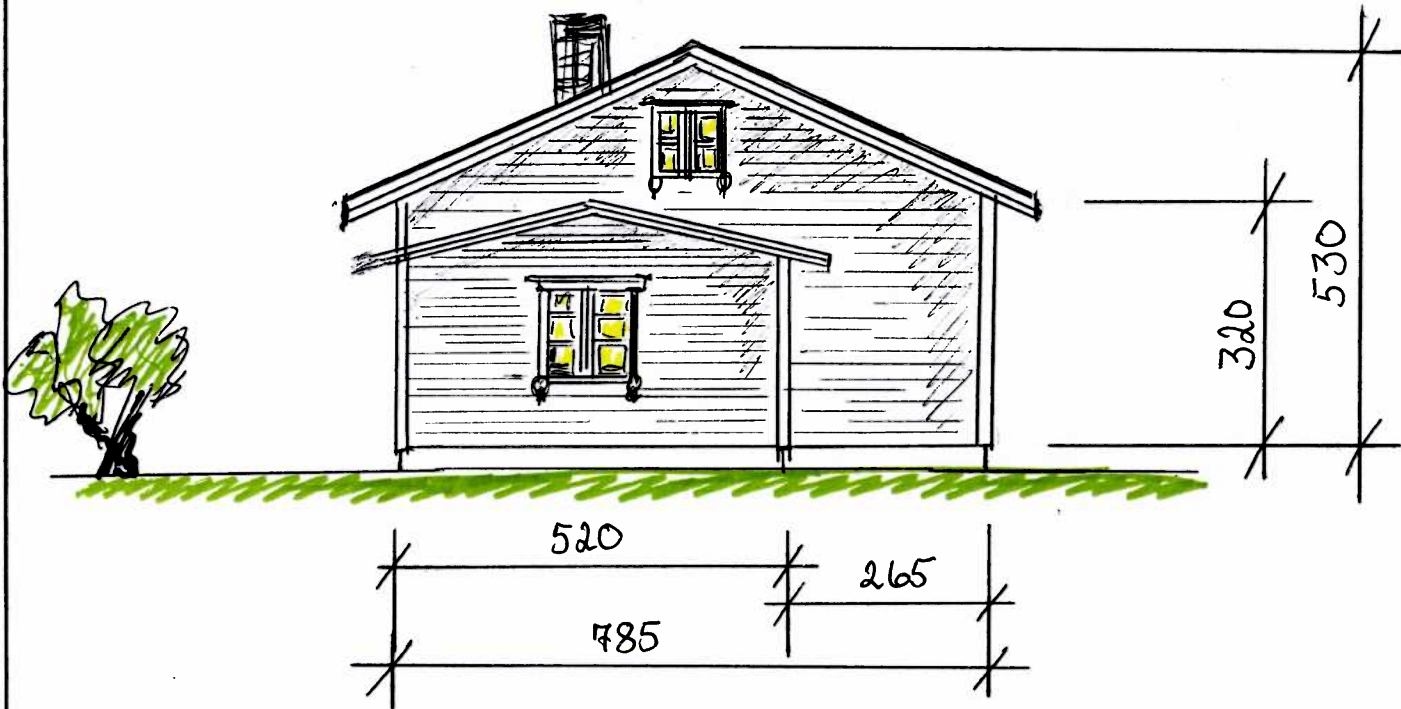

X 13/2382

MOTTATT
29 JUNI 2012
BJUGN KOMMUNE

Fasade: sør/øst

Venter på
solned
3/7-12

Gnr. 81, Bnr. 43 i Bjugn
Eier: Anders Iversen
Målestokk: 1:100 30/11 2011

Fasade: sør/vest

Gnr. 81, Bnr. 43 i Bjugn
Eier: Anders Iversen
Målestokk: 1:100 30/11-2011

Fasade: nord/øst

Gnr. 81, Bnr. 43 i Bjugh
Eier: Anders Iversen
Målestokk: 1:100 30/11-2011

Gnr. 81, Bnr. 43 i Bjugn
 Eier: Anders Iversen
 Målestokk: 1:100 30/11-2011

Fasade: nord/vest

Gnr. 81, Bnr. 43 i Bjugn
Eier: Anders Iversen
Målestokk: 1:100 30/11-2011