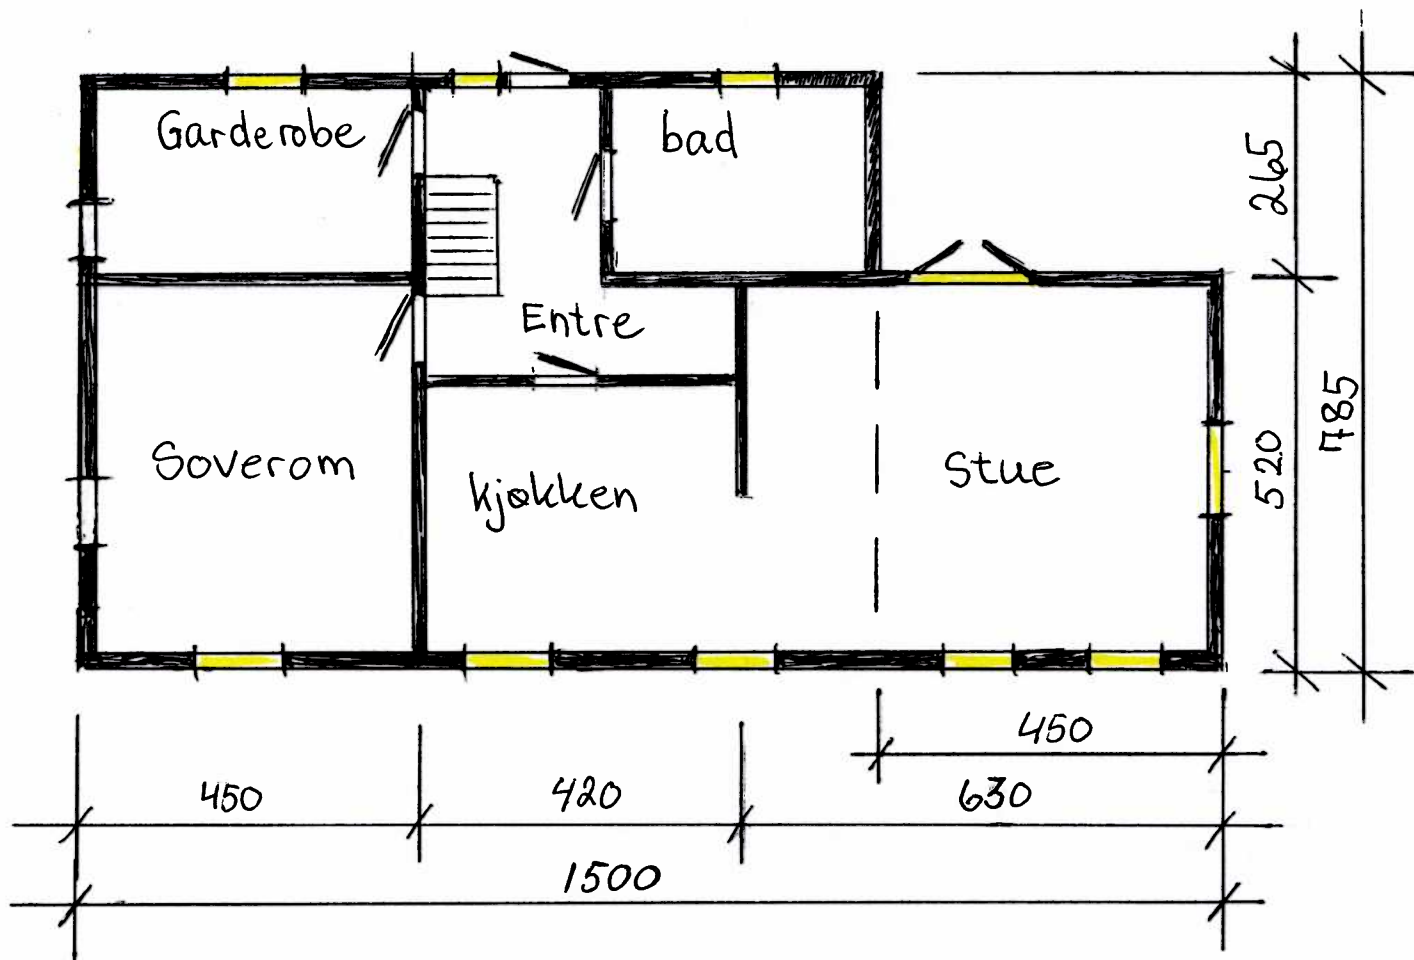

X 13/2382

MOTTATT
29 JUNI 2012
BJUGN KOMMUNE

Fasade: sør/øst

Venter på
solned
3/7-12

Gnr. 81, Bnr. 43 i Bjugn
Eier: Anders Iversen
Målestokk: 1:100 30/11 2011

Fasade: sør/vest

Gnr. 81, Bnr. 43 i Bjugn
Eier: Anders Iversen
Målestokk: 1:100 30/11-2011

Fasade: nord/øst

Gnr. 81, Bnr. 43 i Bjugh
Eier: Anders Iversen
Målestokk: 1:100 30/11-2011

Gnr. 81, Bnr. 43 i Bjugn
 Eier: Anders Iversen
 Målestokk: 1:100 30/11-2011

Fasade: nord/vest

Gnr. 81, Bnr. 43 i Bjugn
Eier: Anders Iversen
Målestokk: 1:100 30/11-2011