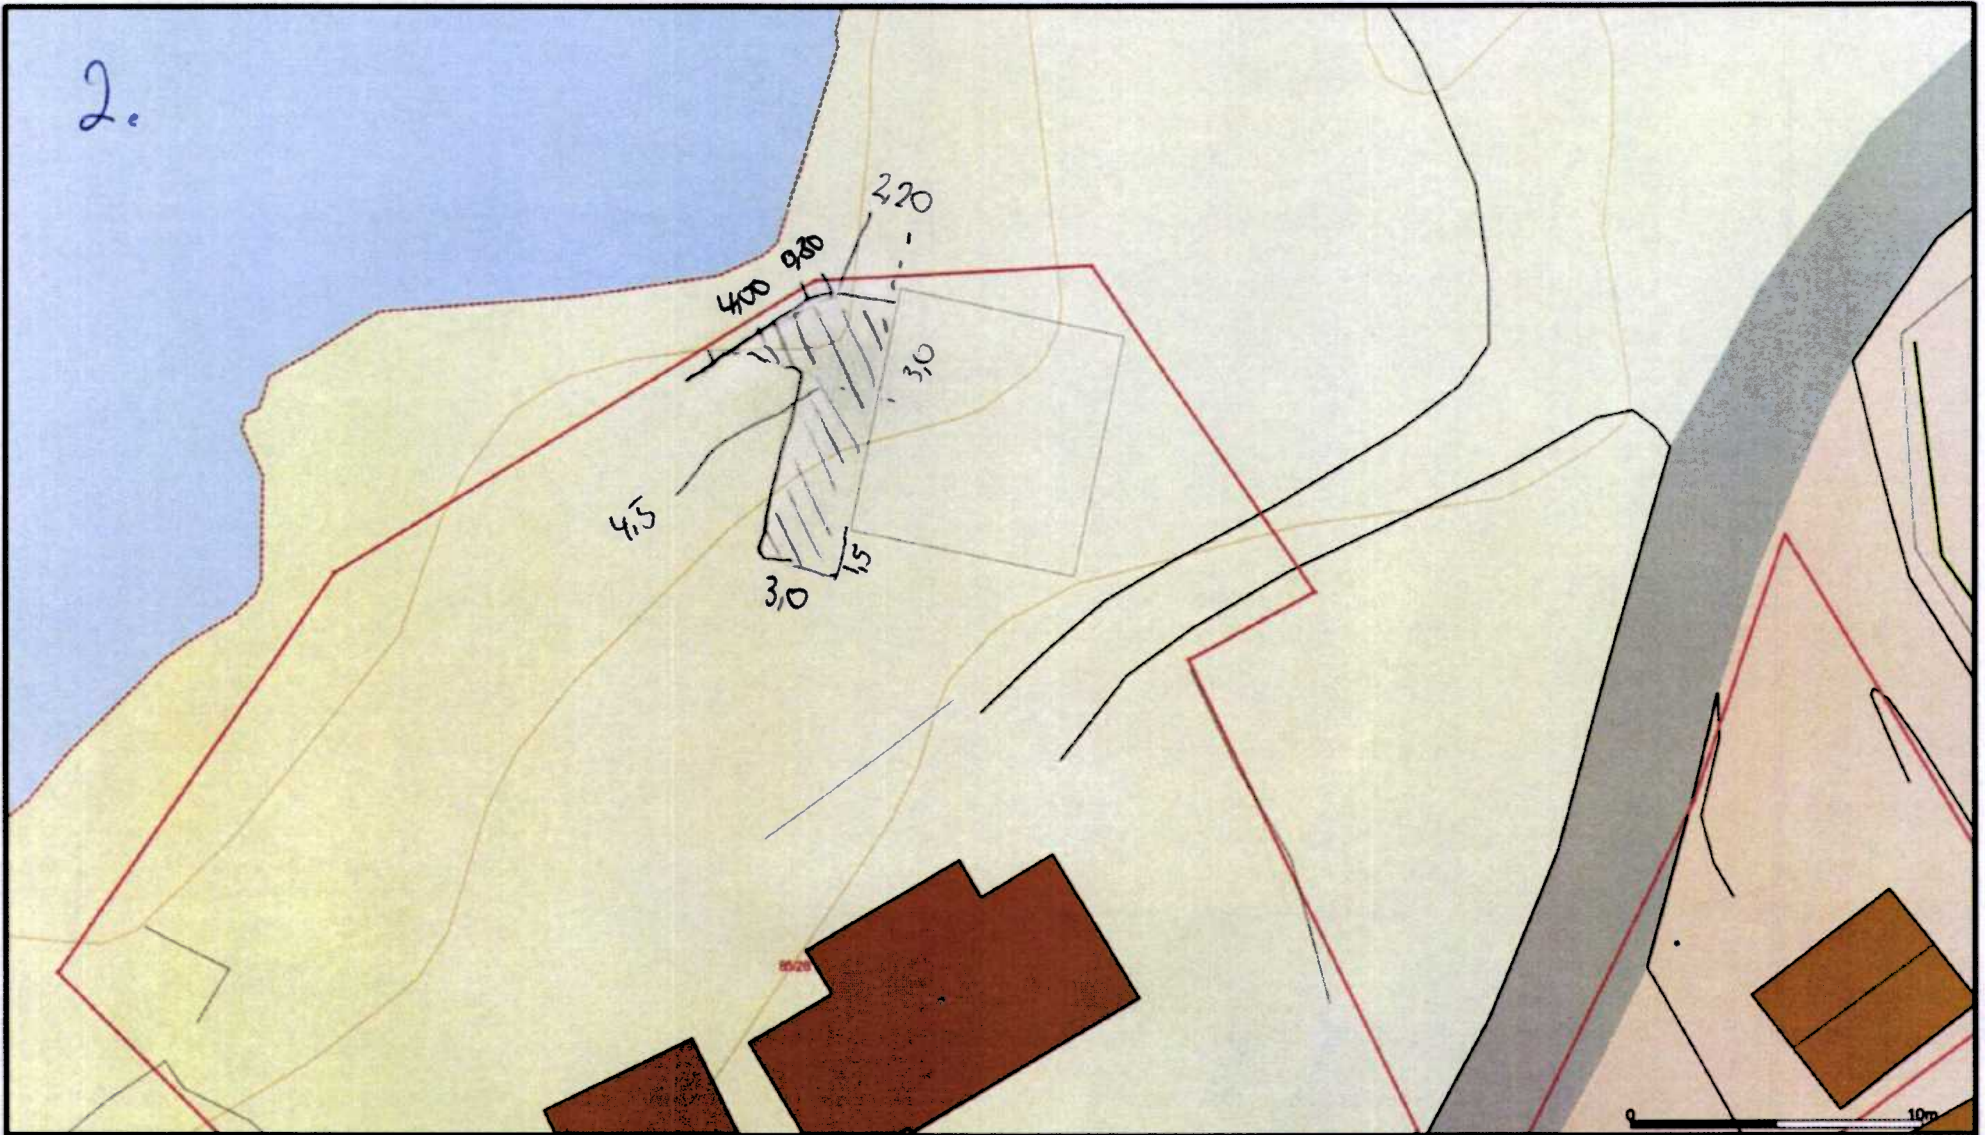

2.

Beliggenhet og høyder må oppfattes som orienterende.

Bjugn kommune  
Næring og drift

Dato: 2013.06.27  
Sign: geih

Målestokk  
1:250