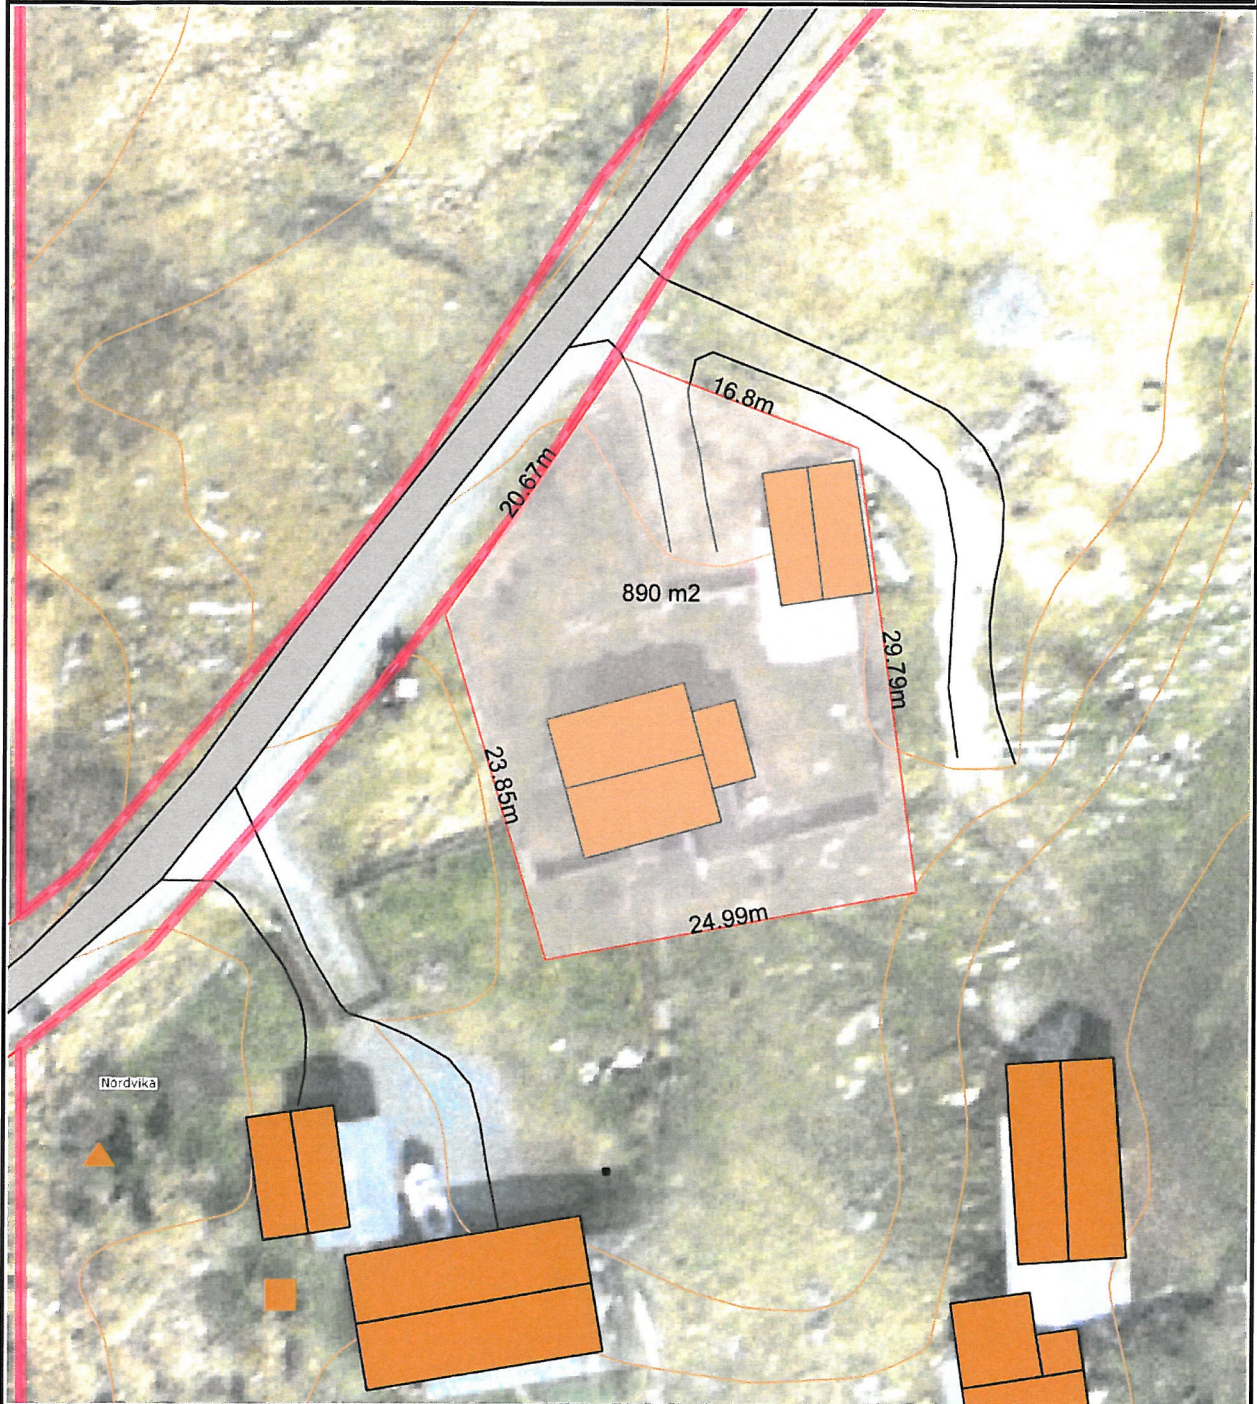

	SITUASJONSKART					
	Eiendom:	Gnr: 1	Bnr: 28	Fnr: 0		Snr: 0
		Adresse: 7166 TARVA, med flere				
Hj.haver/Fester:	GRØTTAN JAN OLAV, 7166 TARVA					
BJUGN KOMMUNE	Dato: 21/8-2013 Sign:				Målestokk 1:500	

Det tas forbehold om at det kan forekomme feil på kartet, bla. gjelder dette eiendomsgrenser, ledninger/kabler, kummer m.m. som i forbindelse med prosjektering/anleggsarbeid må undersøkes nærmere.