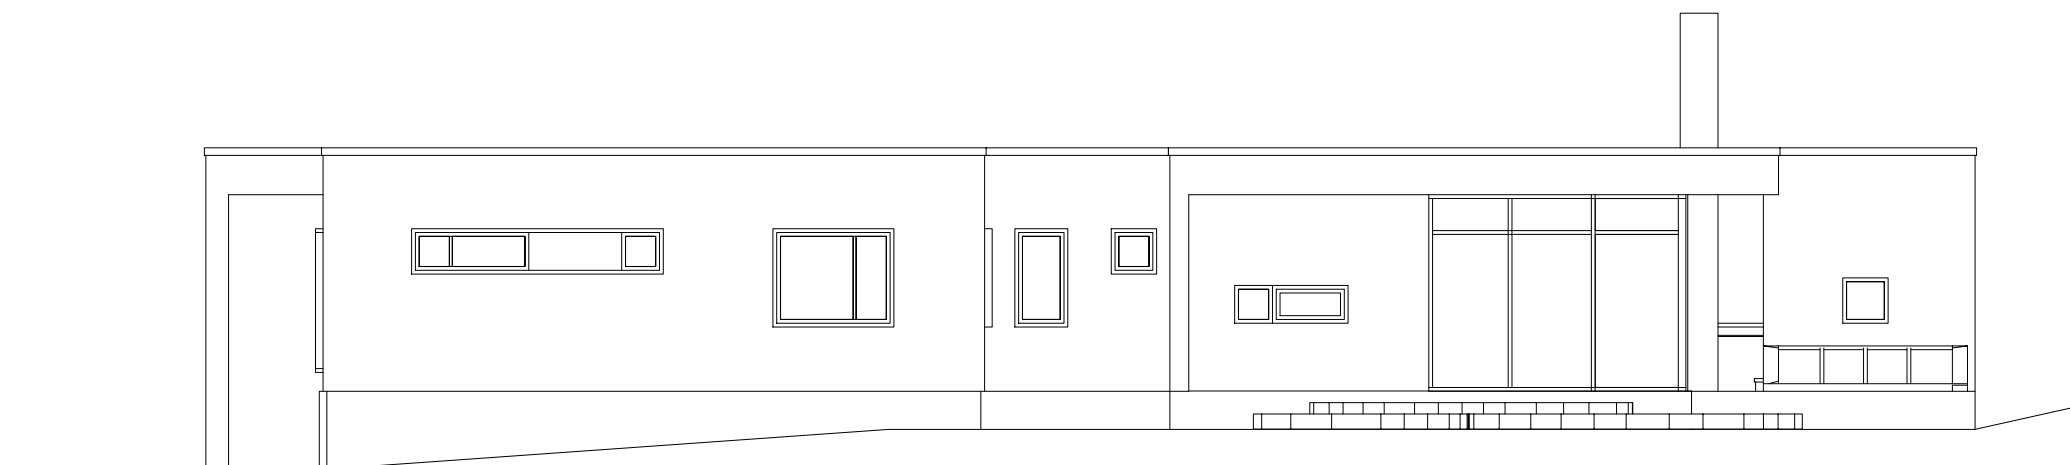

FASADE MOT VEST

FASADE MOT ØST

FORELØPIG SKISSE 25.09.13

	Grimstad og Tønsager AS SIVILARKITEKTER INNHERREDSVN. 9, 7014 TRONDHEIM TLF 73 10 20 30 www.gtark.no	Stor-Ørnvika Madsøya, Vallersund	A	-	-	-		
			Hytte			29.08.07	ML	AG
			LANGFASADER			1:100	5A	
						0654		
			0654-5A					