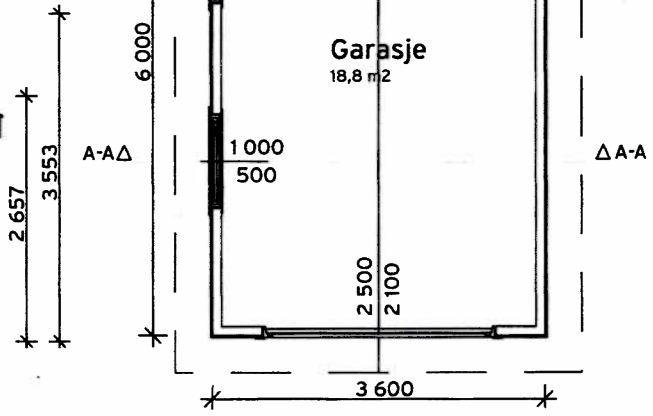

Snitt A-A

Tegning av modul 1

GARASJE
ØRNULF HANSEN
SOLVEIG T. HANSEN
G.NR. 11 BR.NR. 24
TØNDELVIKÅN
F165 OESVOLL
BjØGIX