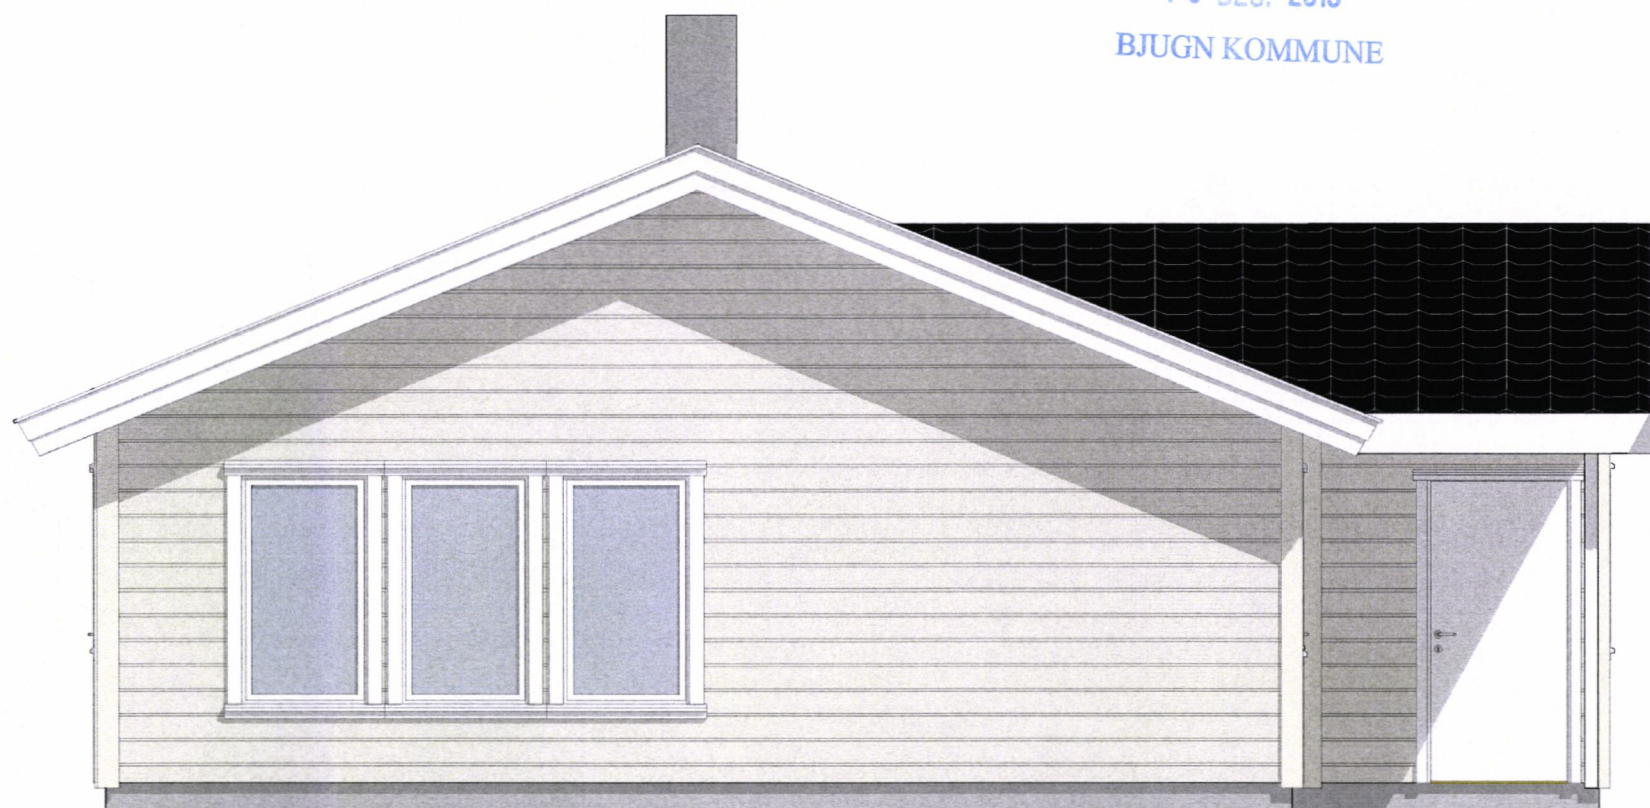

MOTTATT  
 16 DES. 2013  
 BYGN KOMMUNE

<b>Bolig Botngård</b>	Date:	<b>Dato</b>	Bygningsdel:
	Tegningsnummer:	1. Etasje	Målestokk: 1:100, 1:10 <b>A4</b>
	Tegner:	RFL	
<b>Lønnum Bygg as</b>			

13/656

1:50 Fasade øst

1:50 Fasade Sør

Bolig Botngård	Dato:	Dato	Bygningsdel:	
	Tegningsnummer:	Fasade Sør og Øst	Målestokk:	1:50 A3
	Tegner:	RFL		
Lønnum Bygg as				

1:50 Fasade Vest

1:50 Fasade Nord

Bolig Botngård	Dato:	Dato	Bygningsdel:	
	Tegningsnummer:	Fasade Nord og Vest	Målestokk:	1:50 A3
	Tegner:	RFL		
Lønnum Bygg as				