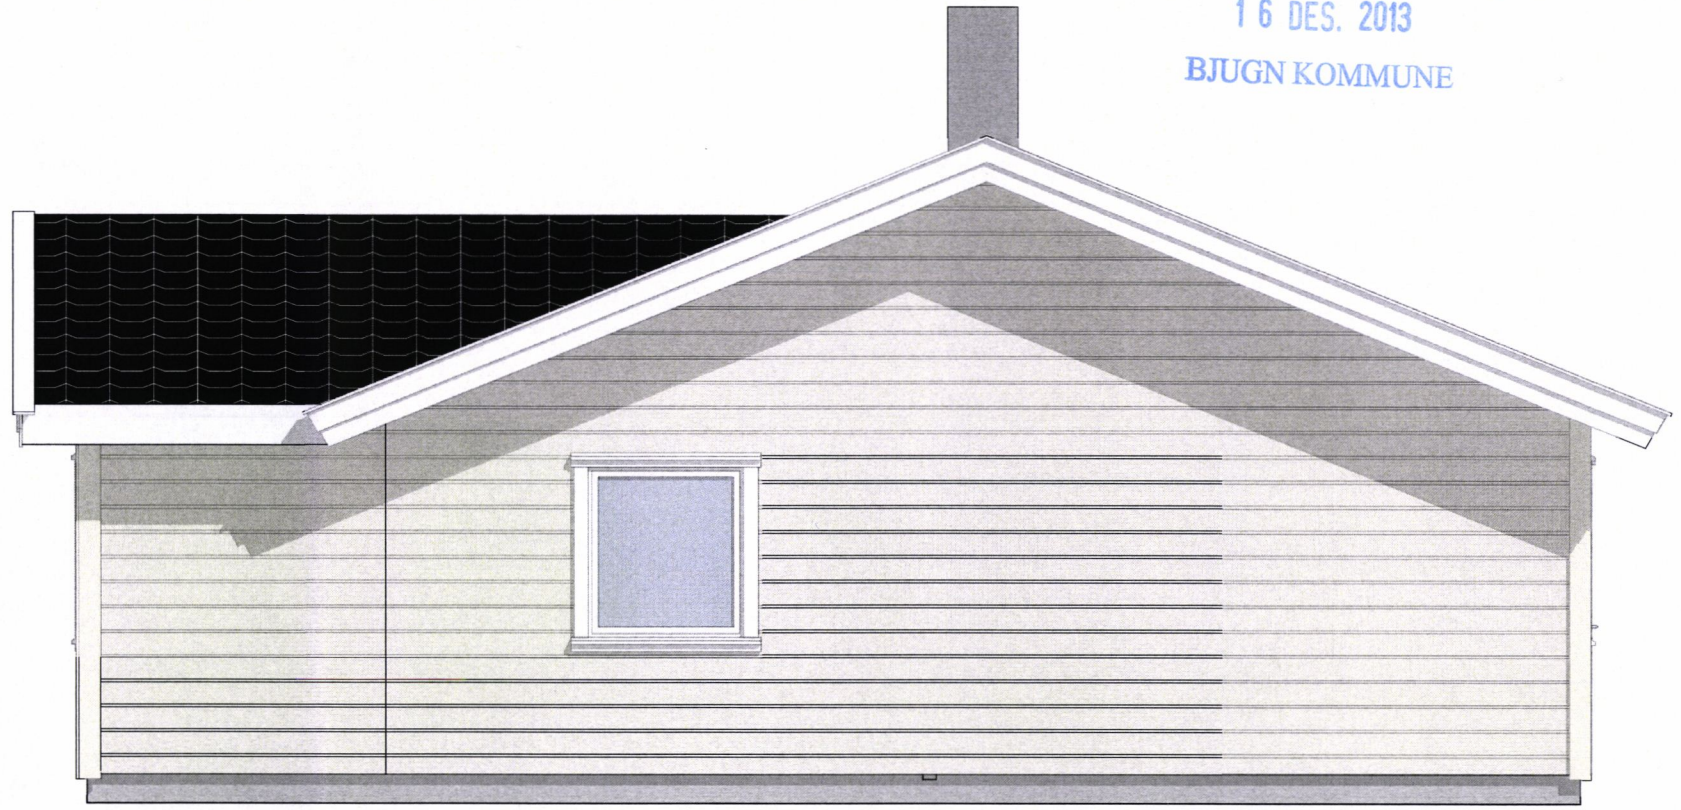

MOTTATT  
 16 DES. 2013  
 BYGN KOMMUNE

<b>Bolig Botngård</b>	Date:	<b>Dato</b>	Bygningsdel:
	Tegningsnummer:	1. Etasje	Målestokk: 1:100, 1:10 <b>A4</b>
	Tegner:	RFL	
<b>Lønnum Bygg as</b>			

13/656

1:50 Fasade øst

1:50 Fasade Sør

Bolig Botngård	Dato:	Dato	Bygningsdel:	
	Tegningsnummer:	Fasade Sør og Øst	Målestokk:	1:50 A3
	Tegner:	RFL		
Lønnum Bygg as				

1:50 Fasade Vest

1:50 Fasade Nord

Bolig Botngård	Dato:	Dato	Bygningsdel:	
	Tegningsnummer:	Fasade Nord og Vest	Målestokk:	1:50 A3
	Tegner:	RFL		
Lønnum Bygg as				