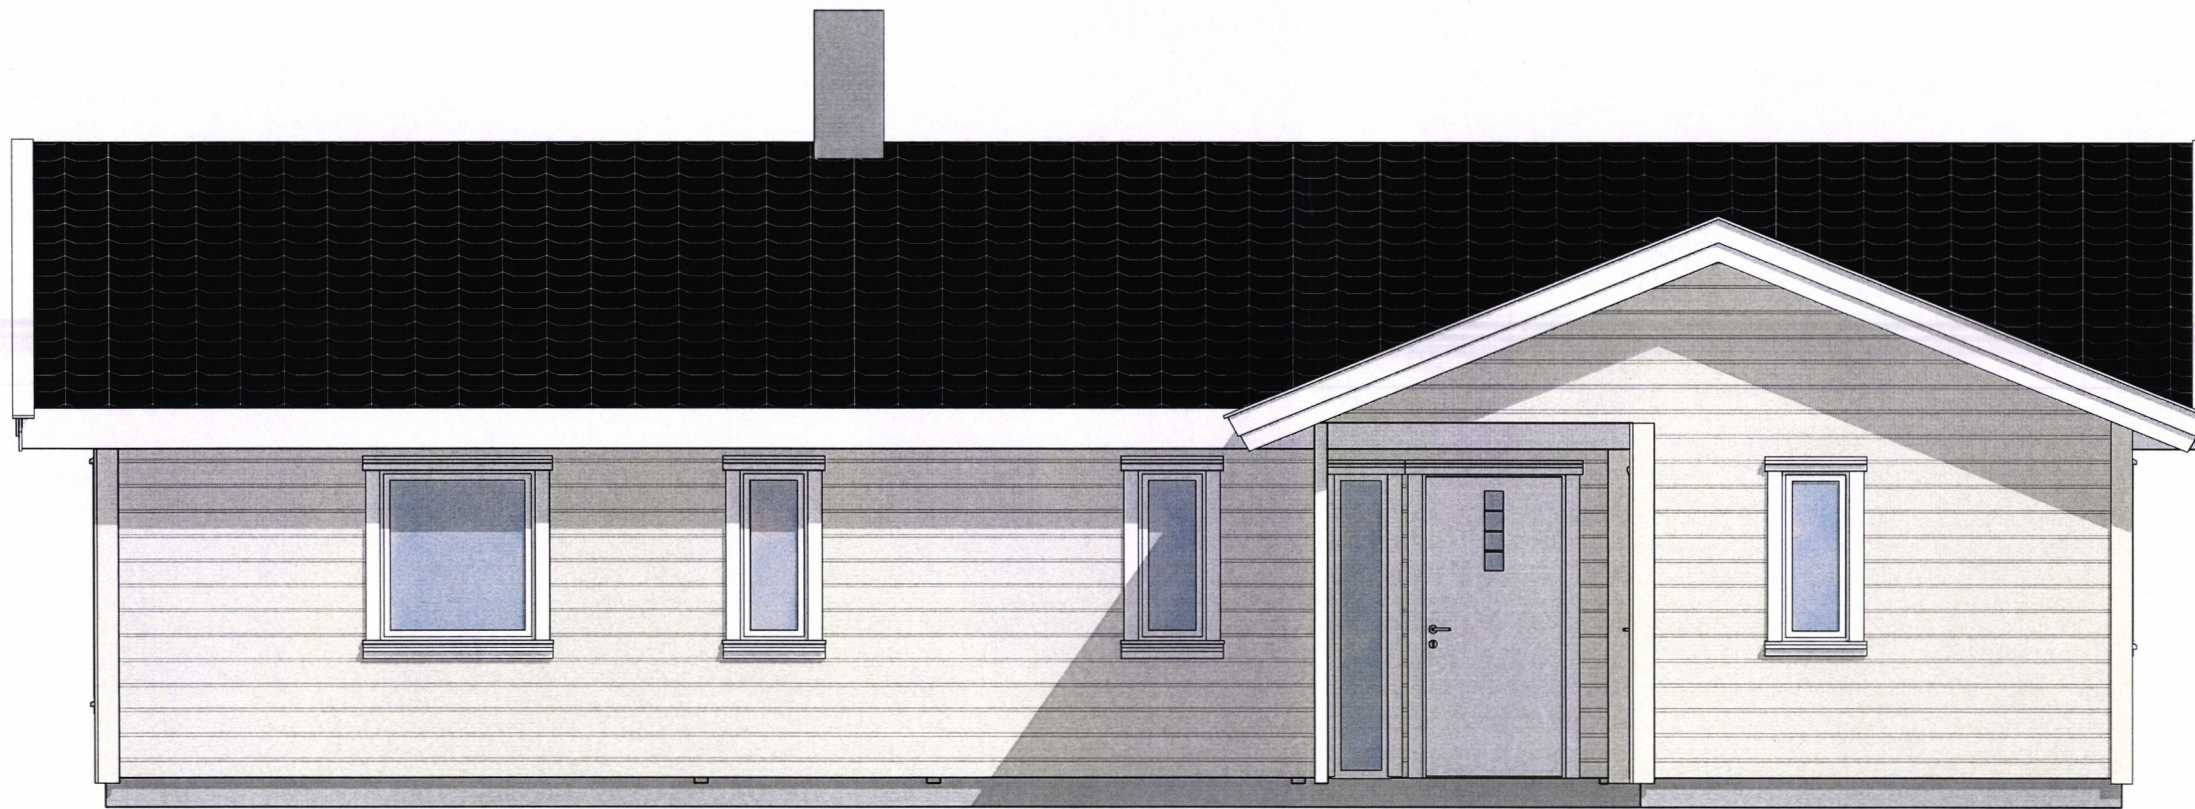

MOTTATT  
 16 DES. 2013  
 BYGN KOMMUNE

<b>Bolig Botngård</b>	Date:	<b>Dato</b>	Bygningsdel:
	Tegningsnummer:	1. Etasje	Målestokk: 1:100, 1:10 <b>A4</b>
	Tegner:	RFL	
<b>Lønnum Bygg as</b>			

13/656

1:50 Fasade øst

1:50 Fasade Sør

Bolig Botngård	Dato:	Dato	Bygningsdel:	
	Tegningsnummer:	Fasade Sør og Øst	Målestokk:	1:50 A3
	Tegner:	RFL		
Lønnum Bygg as				

1:50 Fasade Vest

1:50 Fasade Nord

Bolig Botngård	Dato:	Dato	Bygningsdel:	
	Tegningsnummer:	Fasade Nord og Vest	Målestokk:	1:50 A3
	Tegner:	RFL		
Lønnum Bygg as				