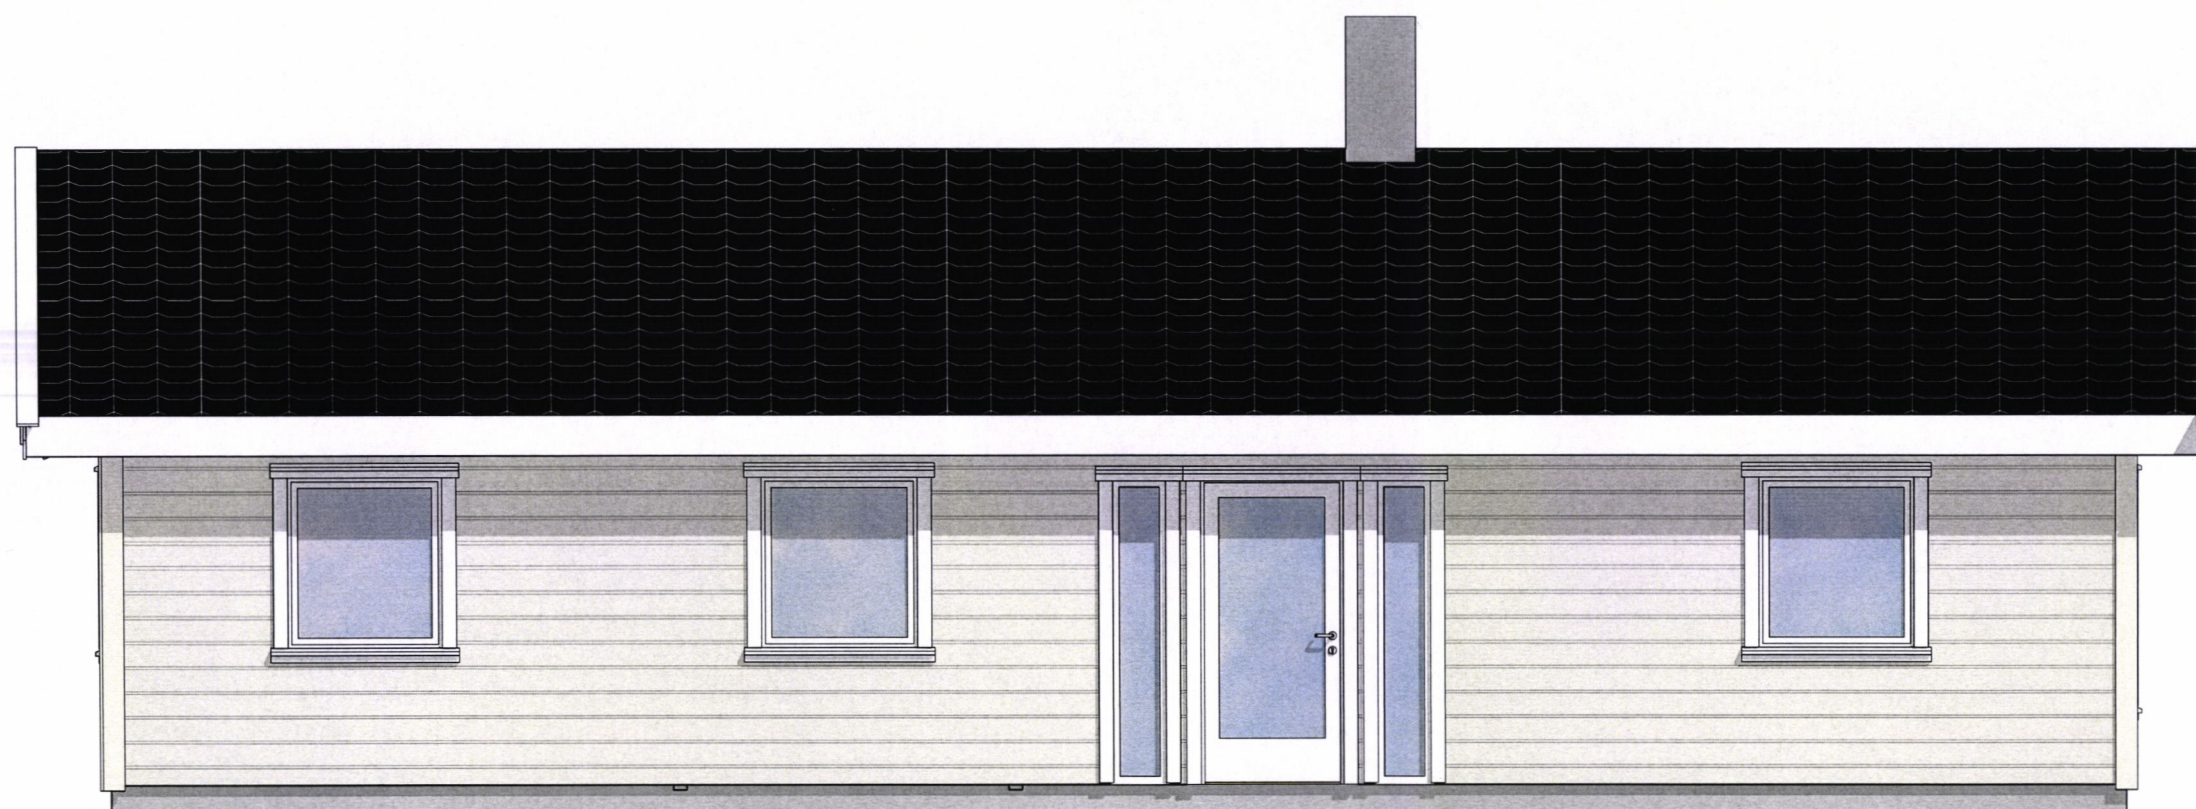

MOTTATT  
 16 DES. 2013  
 BYGN KOMMUNE

<b>Bolig Botngård</b>	Date:	<b>Dato</b>	Bygningsdel:
	Tegningsnummer:	1. Etasje	Målestokk: 1:100, 1:10 <b>A4</b>
	Tegner:	RFL	
<b>Lønnum Bygg as</b>			

13/656

1:50 Fasade øst

1:50 Fasade Sør

Bolig Botngård	Dato:	Dato	Bygningsdel:	
	Tegningsnummer:	Fasade Sør og Øst	Målestokk:	1:50 A3
	Tegner:	RFL		
Lønnum Bygg as				

1:50 Fasade Vest

1:50 Fasade Nord

Bolig Botngård	Dato:	Dato	Bygningsdel:	
	Tegningsnummer:	Fasade Nord og Vest	Målestokk:	1:50 A3
	Tegner:	RFL		
Lønnum Bygg as				