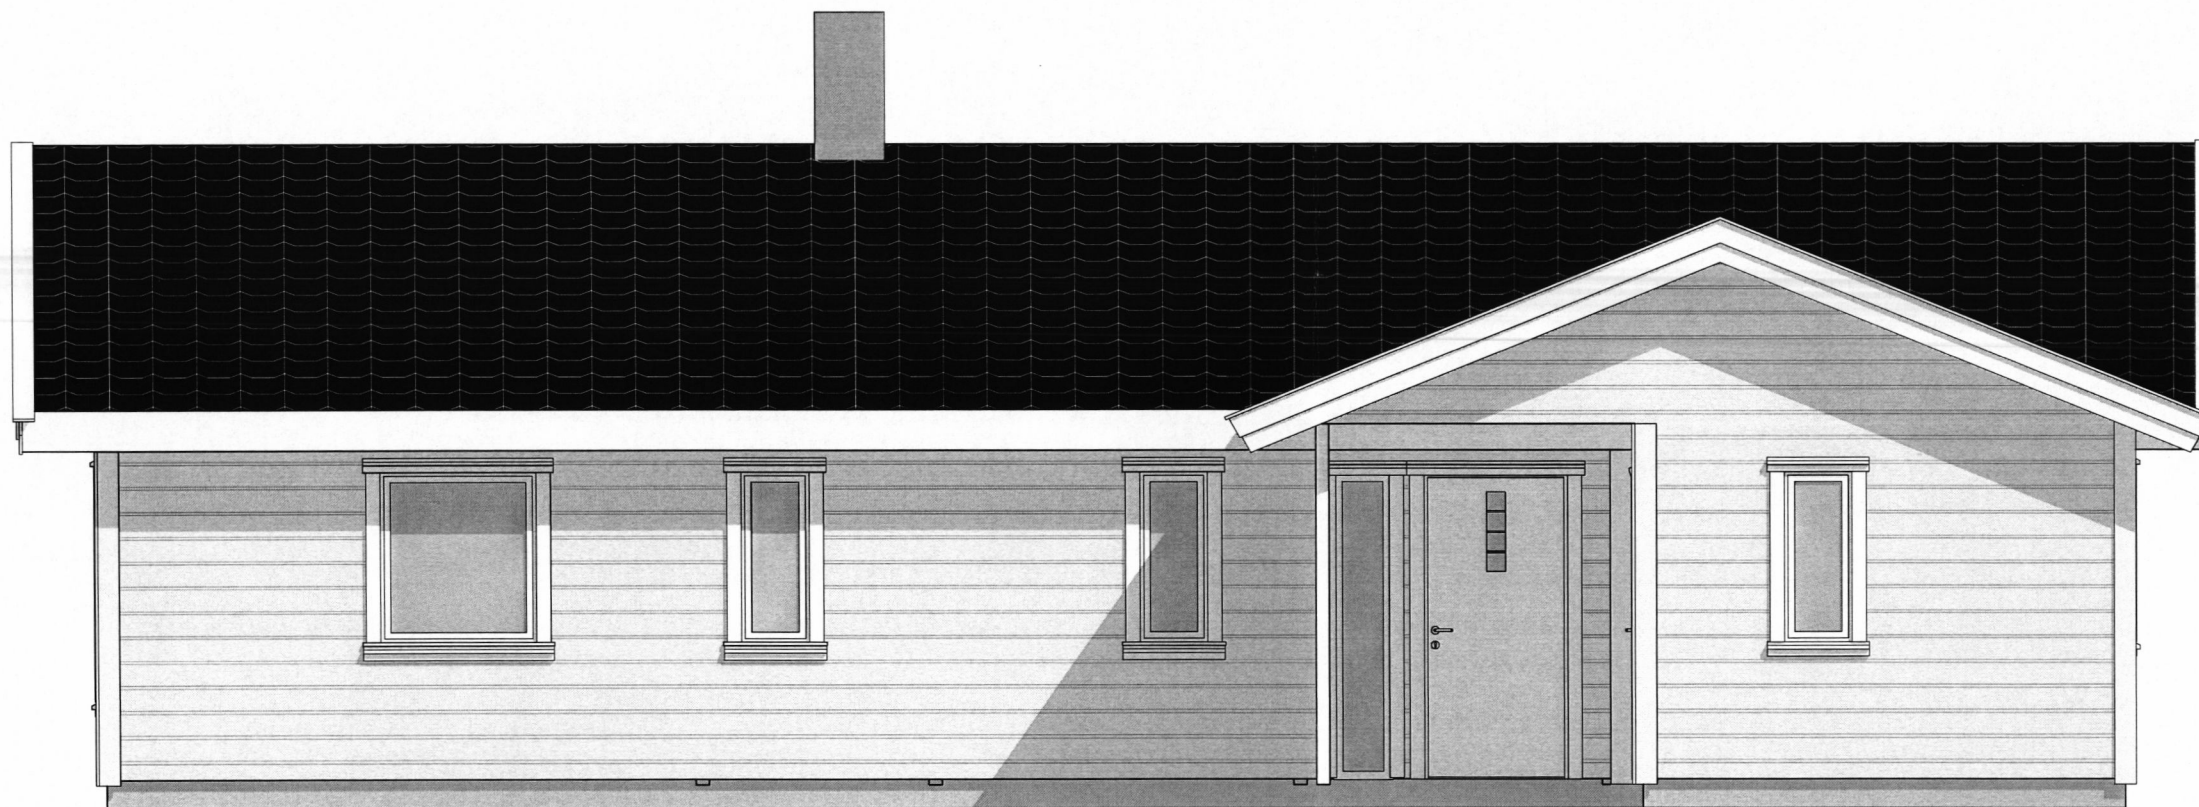

Bolig Botngård

Dato:

Dato

Bygningsdel:

Tegningenummer:

1. Etasje

Målestokk:

1:100, 1:10 A4

Tegner:

RFL

Lønnum Bygg as

1:50 Fasade Vest

1:50 Fasade Nord

Bolig Botngård	Dato:	Dato	Bygningsdel:	
	Tegningsnummer:	Fasade Nord og Vest	Målestokk:	1:50
	Tegner:	RFL		A3
Lønnum Bygg as				

1:50 Fasade øst

1:50 Fasade Sør

Bolig Botngård	Dato:	Dato	Bygningsdel:	
	Tegningsnummer:	Fasade Sør og Øst	Målestokk:	1:50 A3
	Tegner:	RFL		
Lønnum Bygg as				