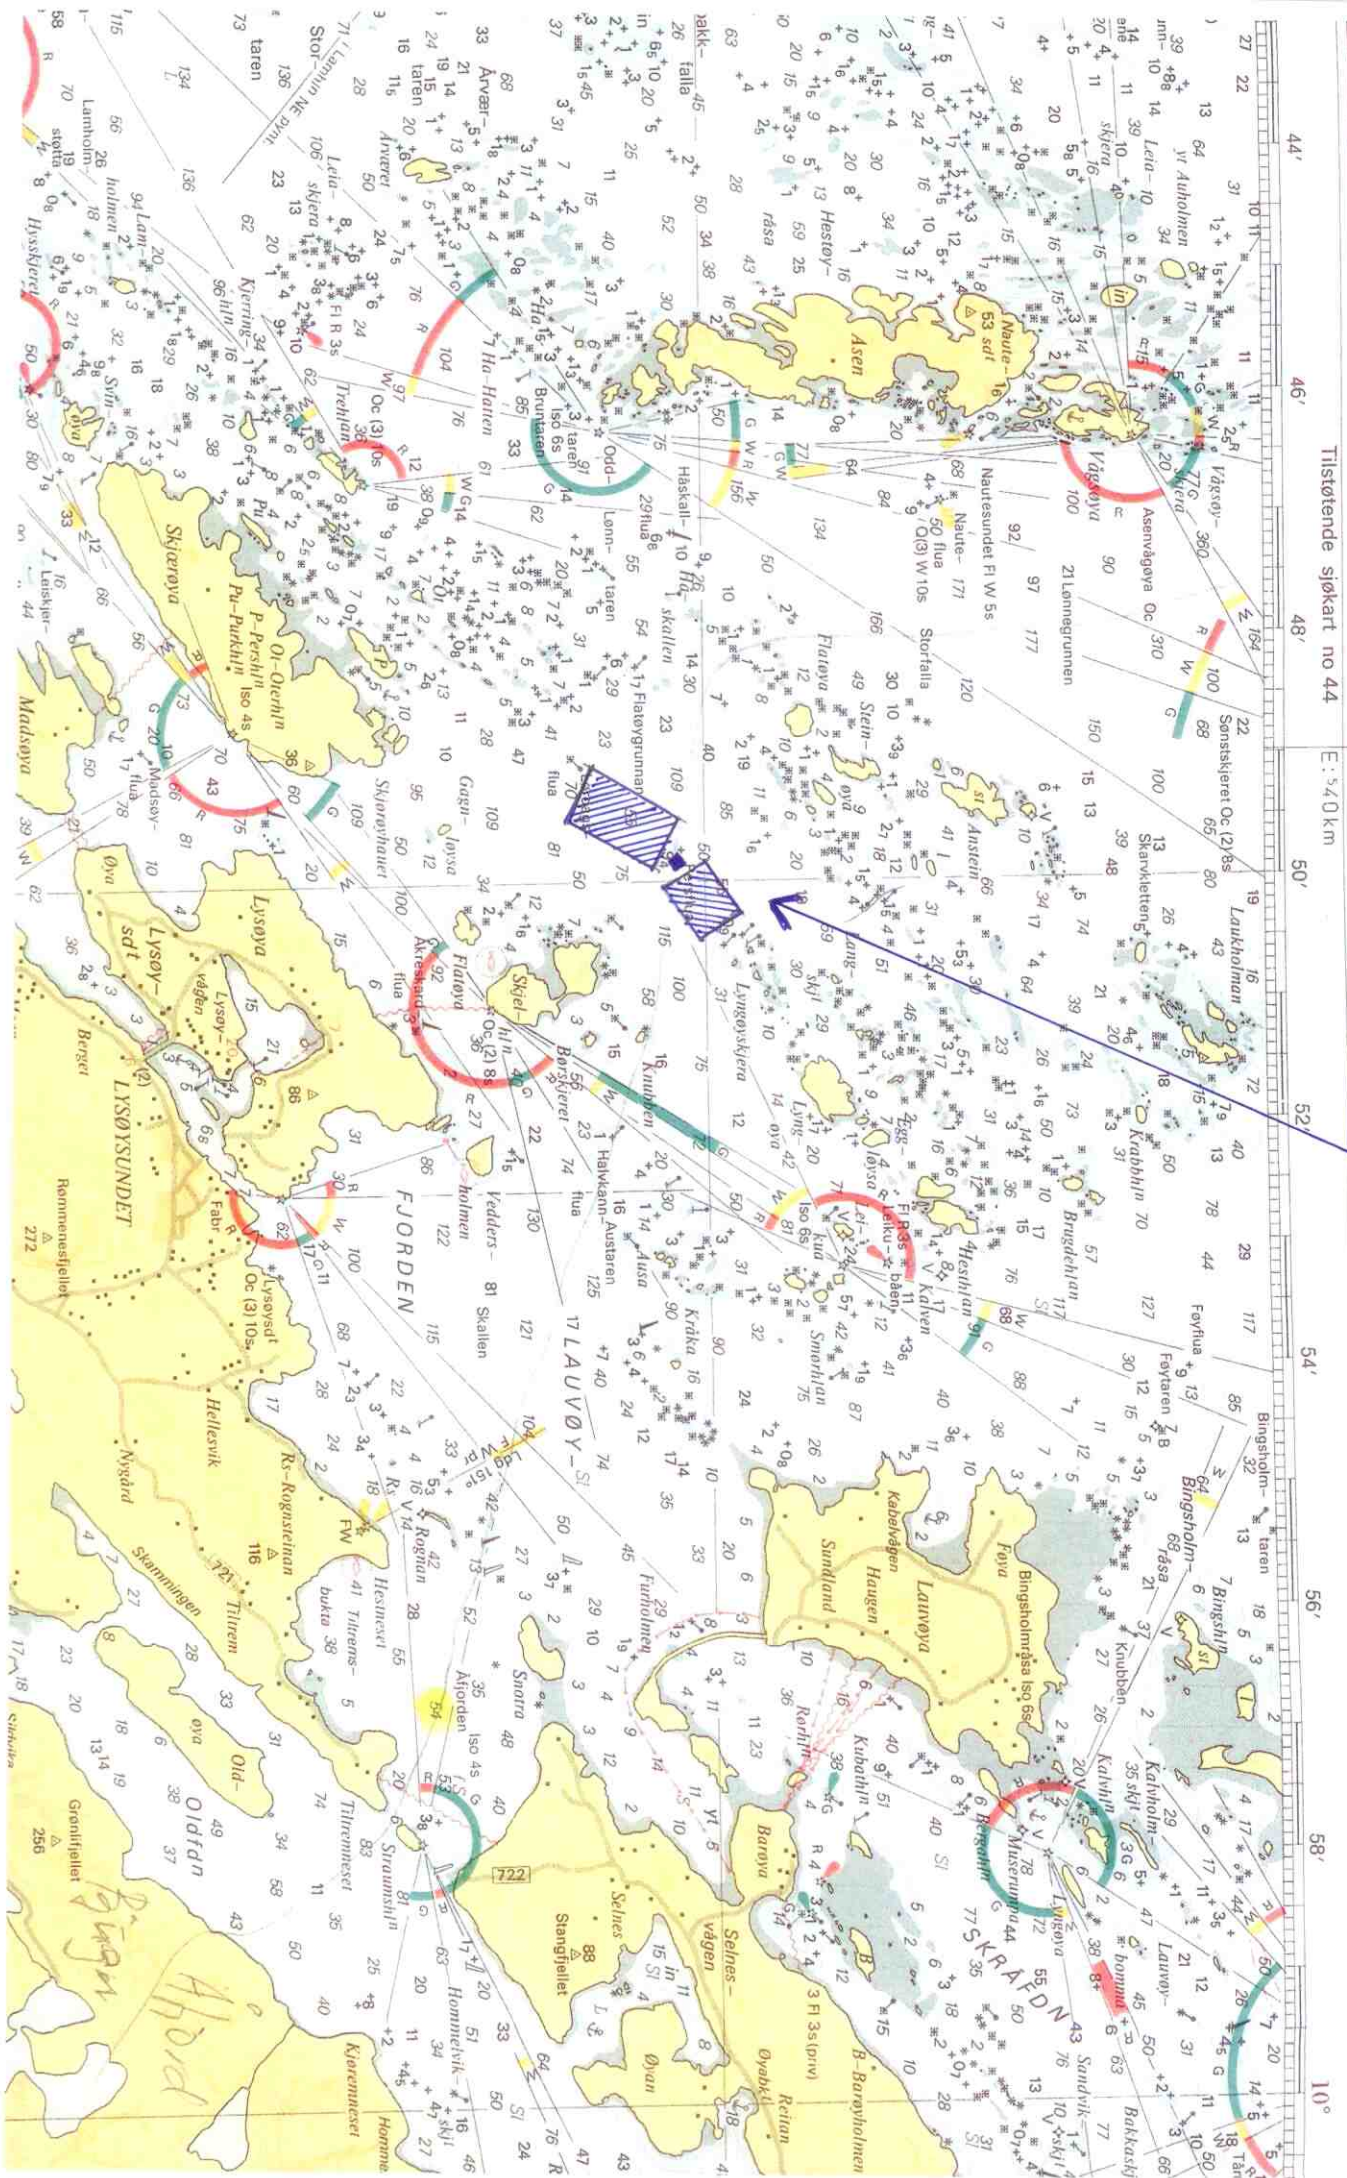

ØMSØKT KORALITET PERSFLVA

Tilstøtende sjøkart no 44

E: 540 km

N

44' 46' 48' 50' 52' 54' 56' 58' 10°

115 116 117 118 119 120 121 122 123 124 125 126 127 128 129 130 131 132 133 134 135 136 137 138 139 140 141 142 143 144 145 146 147 148 149 150 151 152 153 154 155 156 157 158 159 160 161 162 163 164 165 166 167 168 169 170 171 172 173 174 175 176 177 178 179 180 181 182 183 184 185 186 187 188 189 190 191 192 193 194 195 196 197 198 199 200 201 202 203 204 205 206 207 208 209 210 211 212 213 214 215 216 217 218 219 220 221 222 223 224 225 226 227 228 229 230 231 232 233 234 235 236 237 238 239 240 241 242 243 244 245 246 247 248 249 250 251 252 253 254 255 256 257 258 259 260 261 262 263 264 265 266 267 268 269 270 271 272