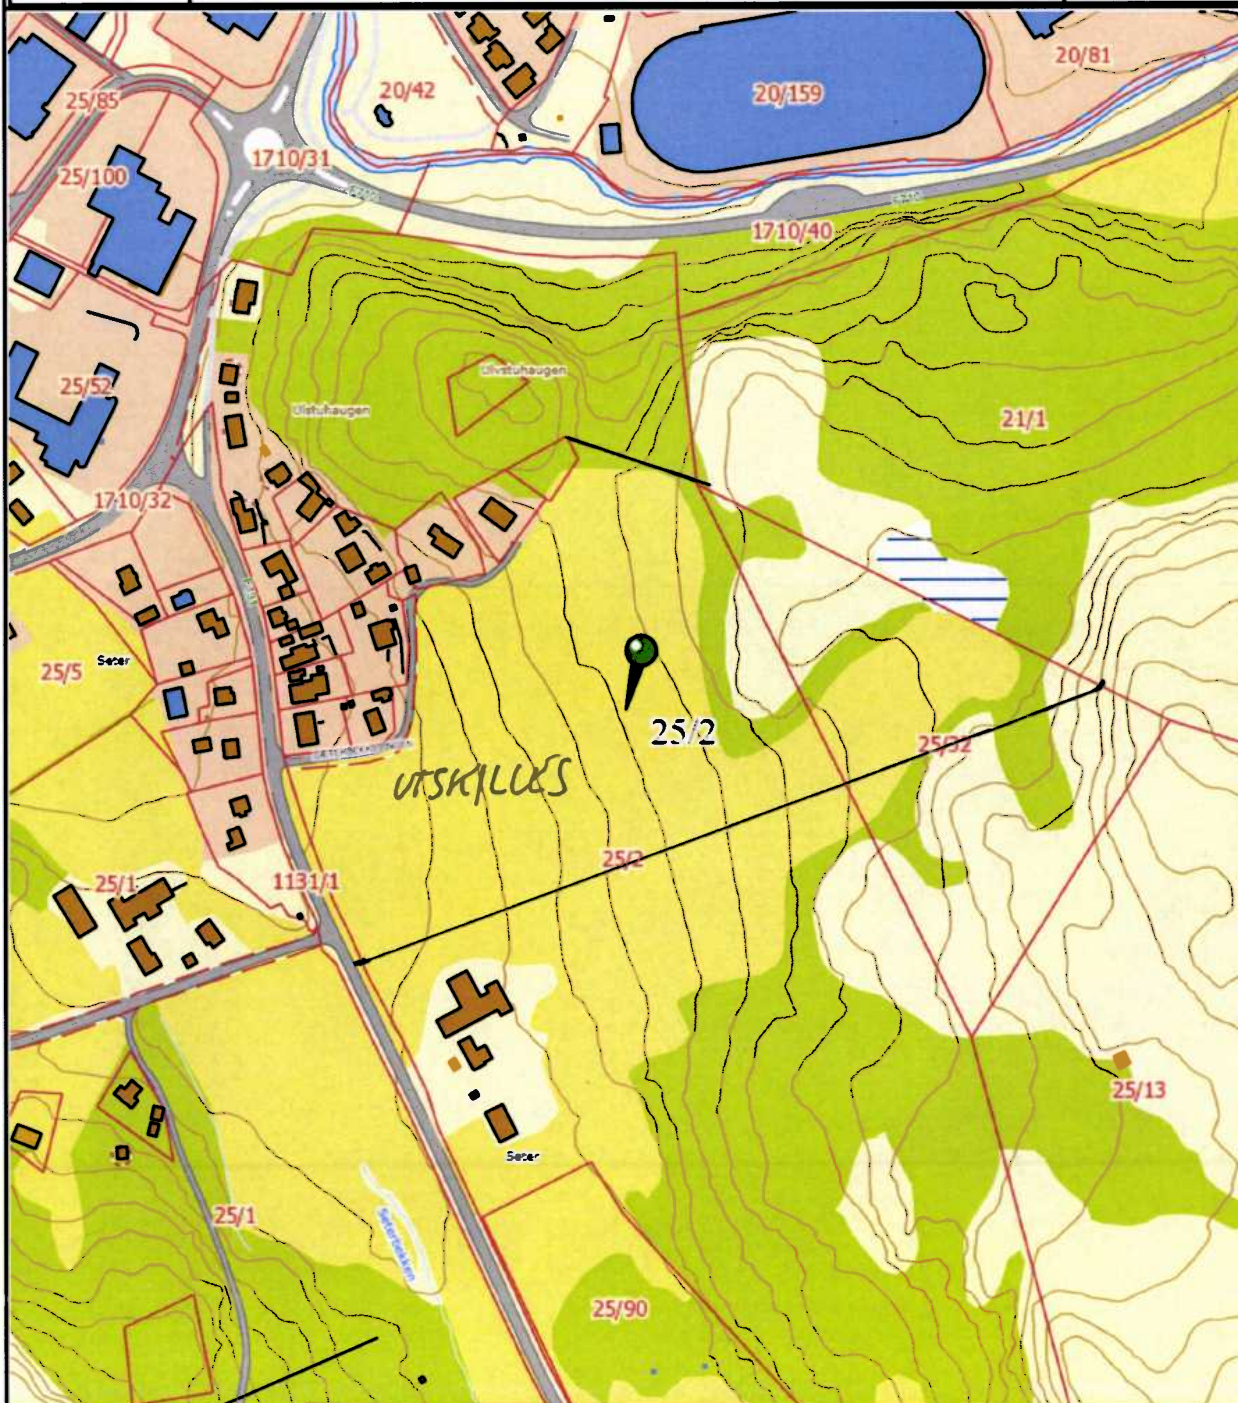

	SITUASJONSKART					
	Eiendom:	Gnr: 25	Bnr: 2	Fnr: 0		Snr: 0
		Adresse: Furunesveien 40, 7160 BJUGN				
Hj.haver/Fester:						
BJUGN KOMMUNE	Dato: 28/8-2014 Sign:				Målestokk 1:4000	

Det tas forbehold om at det kan forekomme feil på kartet, bla. gjelder dette eiendomsgrenser, ledninger/kabler, kummer m.m. som i forbindelse med prosjektering/anleggsarbeid må undersøkes nærmere.