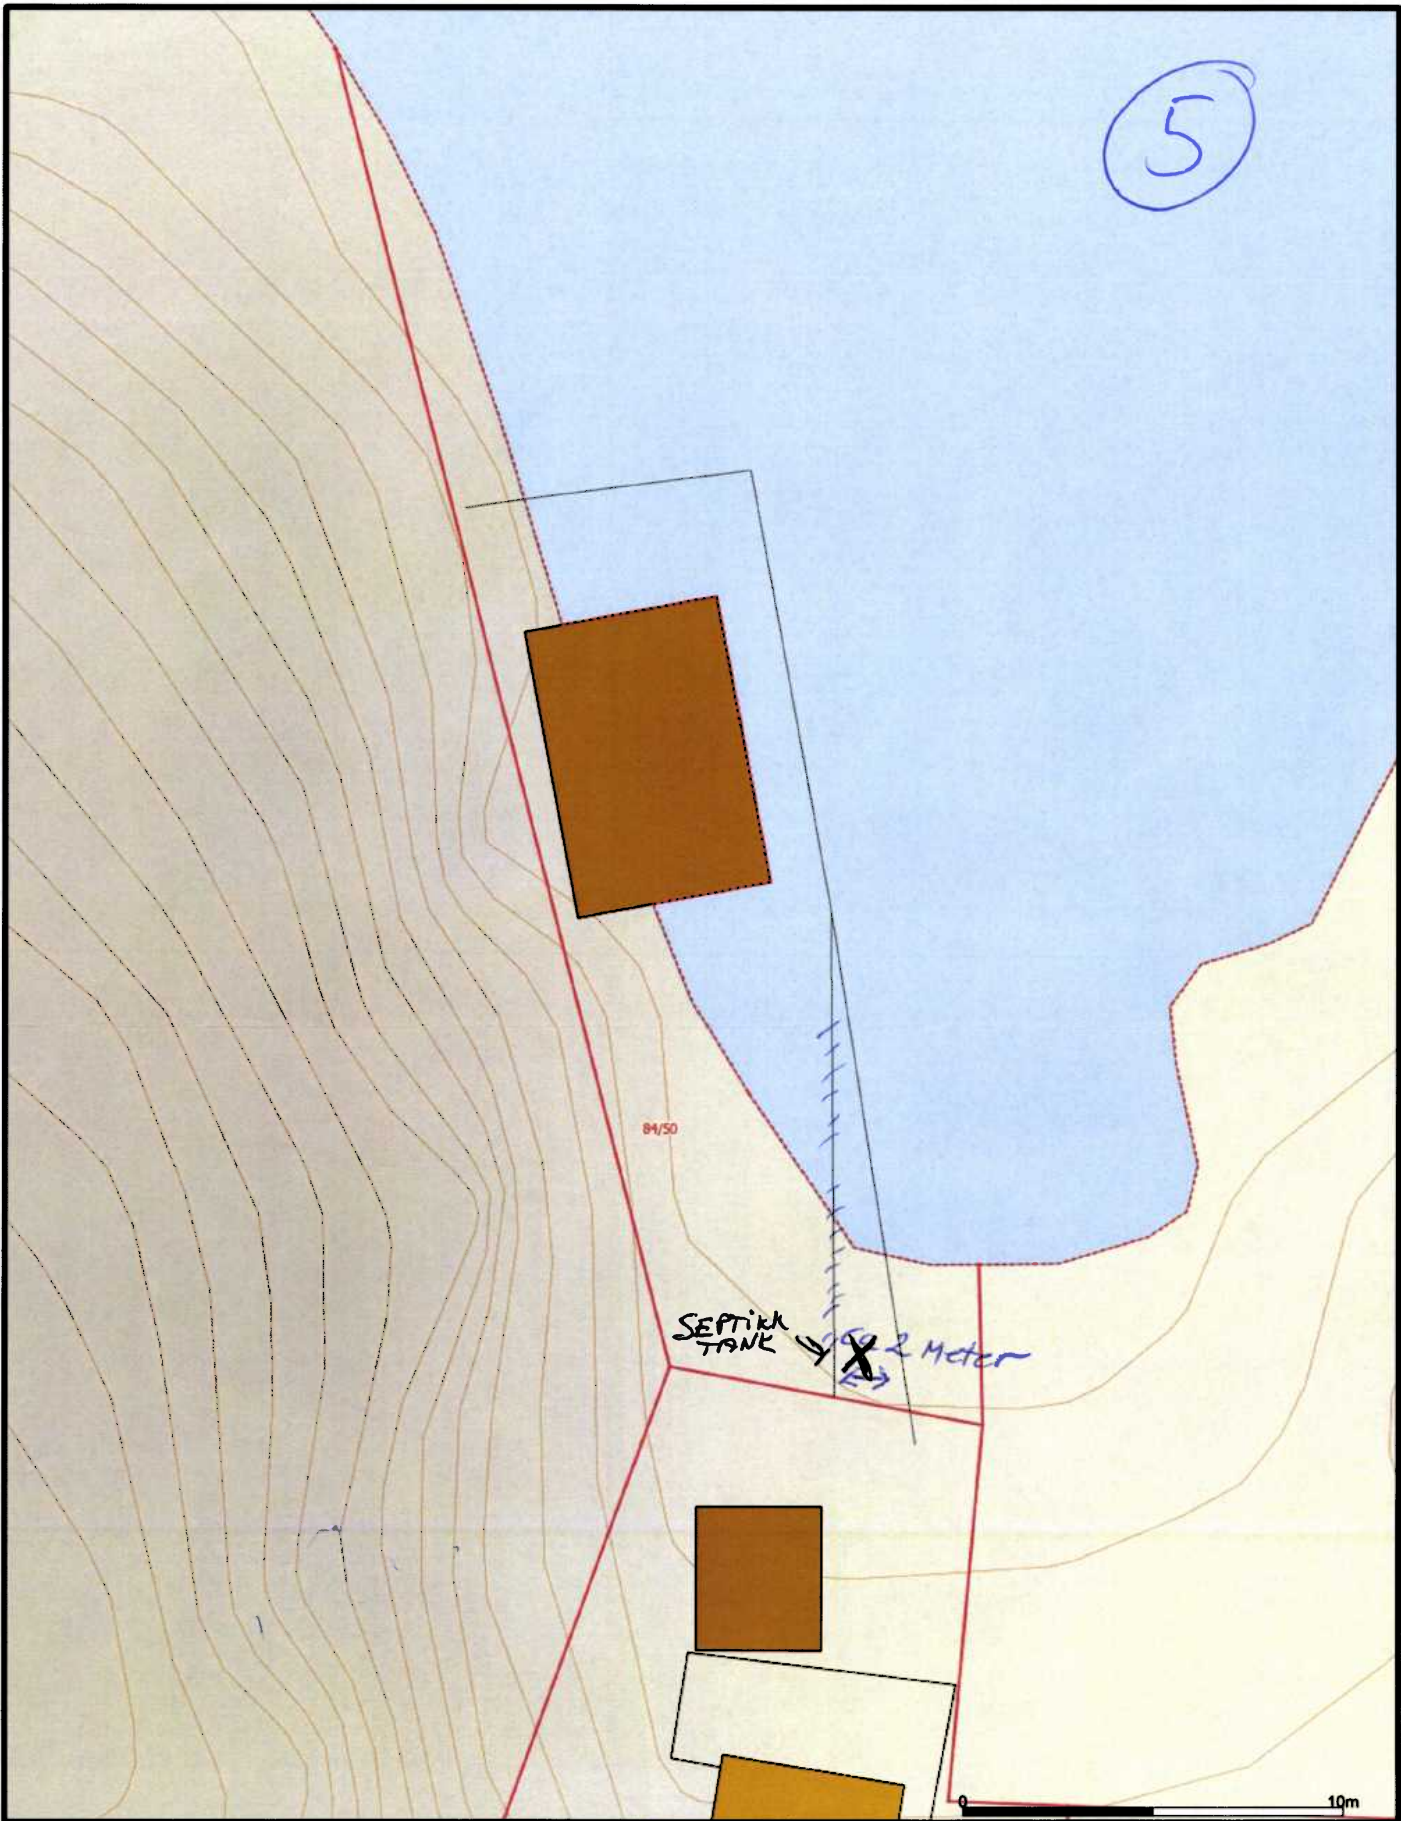

5

Bjugn kommune
Næring og drift

Dato: 2014.08.14
Sign: geih

Målestokk
1:200

Beliggenhet og høyder må oppfattes som orienterende.