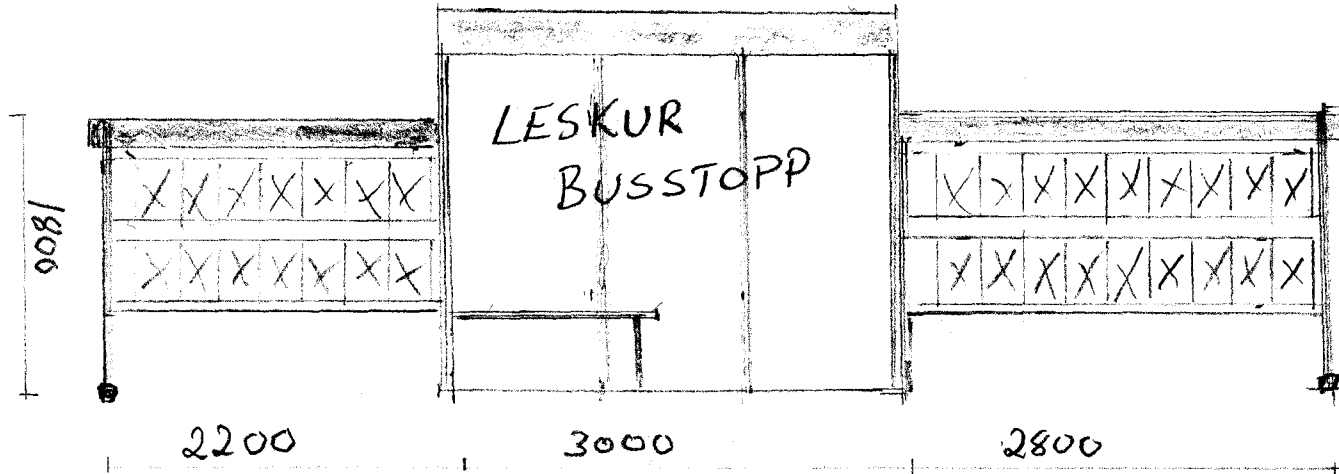

Postkasse stativ

Rabben / Gården vest.

Bakside

Mot snuplass

mål i mm.
1:50