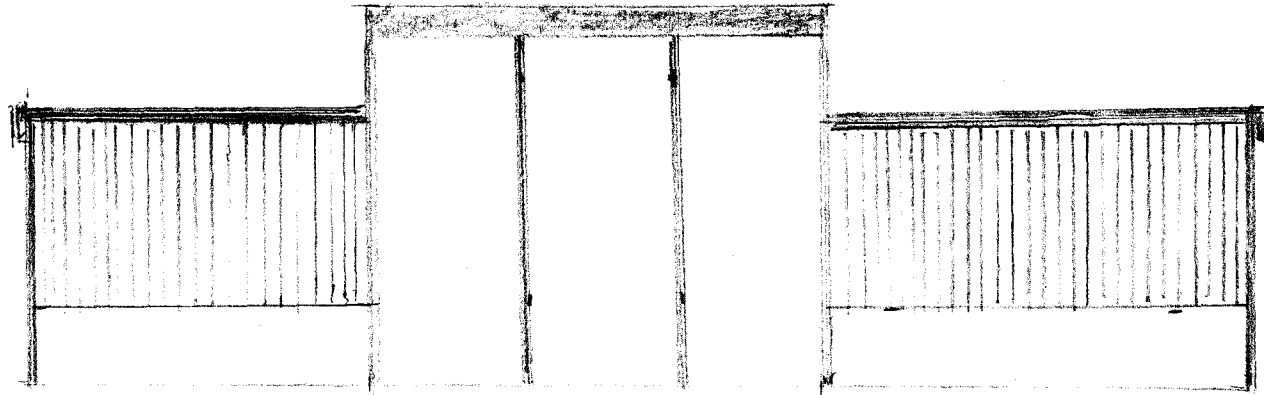

Postkasse stativ

Rabben / Gården vest.

Bakside

Mot snuplass

mål i mm.
1:50