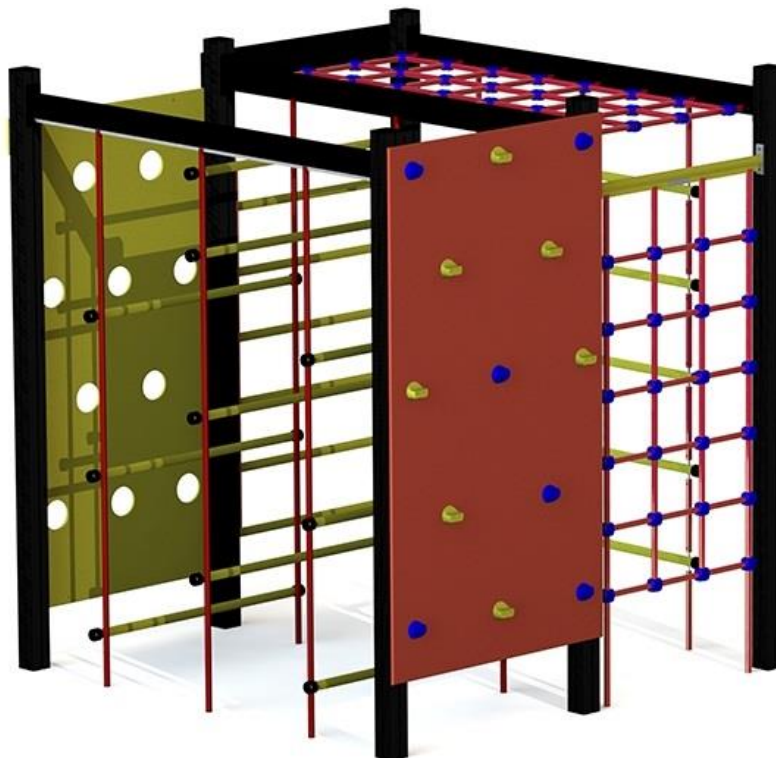

PRISOVERSLAG TIL BOMILJØTILTAK PÅ REKSTERBERGET

ELLINGHAUGEN(alternativt Husgrueveien/Skjoldveien) PRISER HENTET FRA sove.no:

Klatrestativ

Ildern 31-400-085

52051,-

Fotballmål 3X2 m frittstående 70-852-230 9560,- x 2

19120,-

Rutsjebane 0,5X4,1 m

40-142-211

23704,-

Komplett huskestativ

50-151-622-15

13105,-

Benkbord