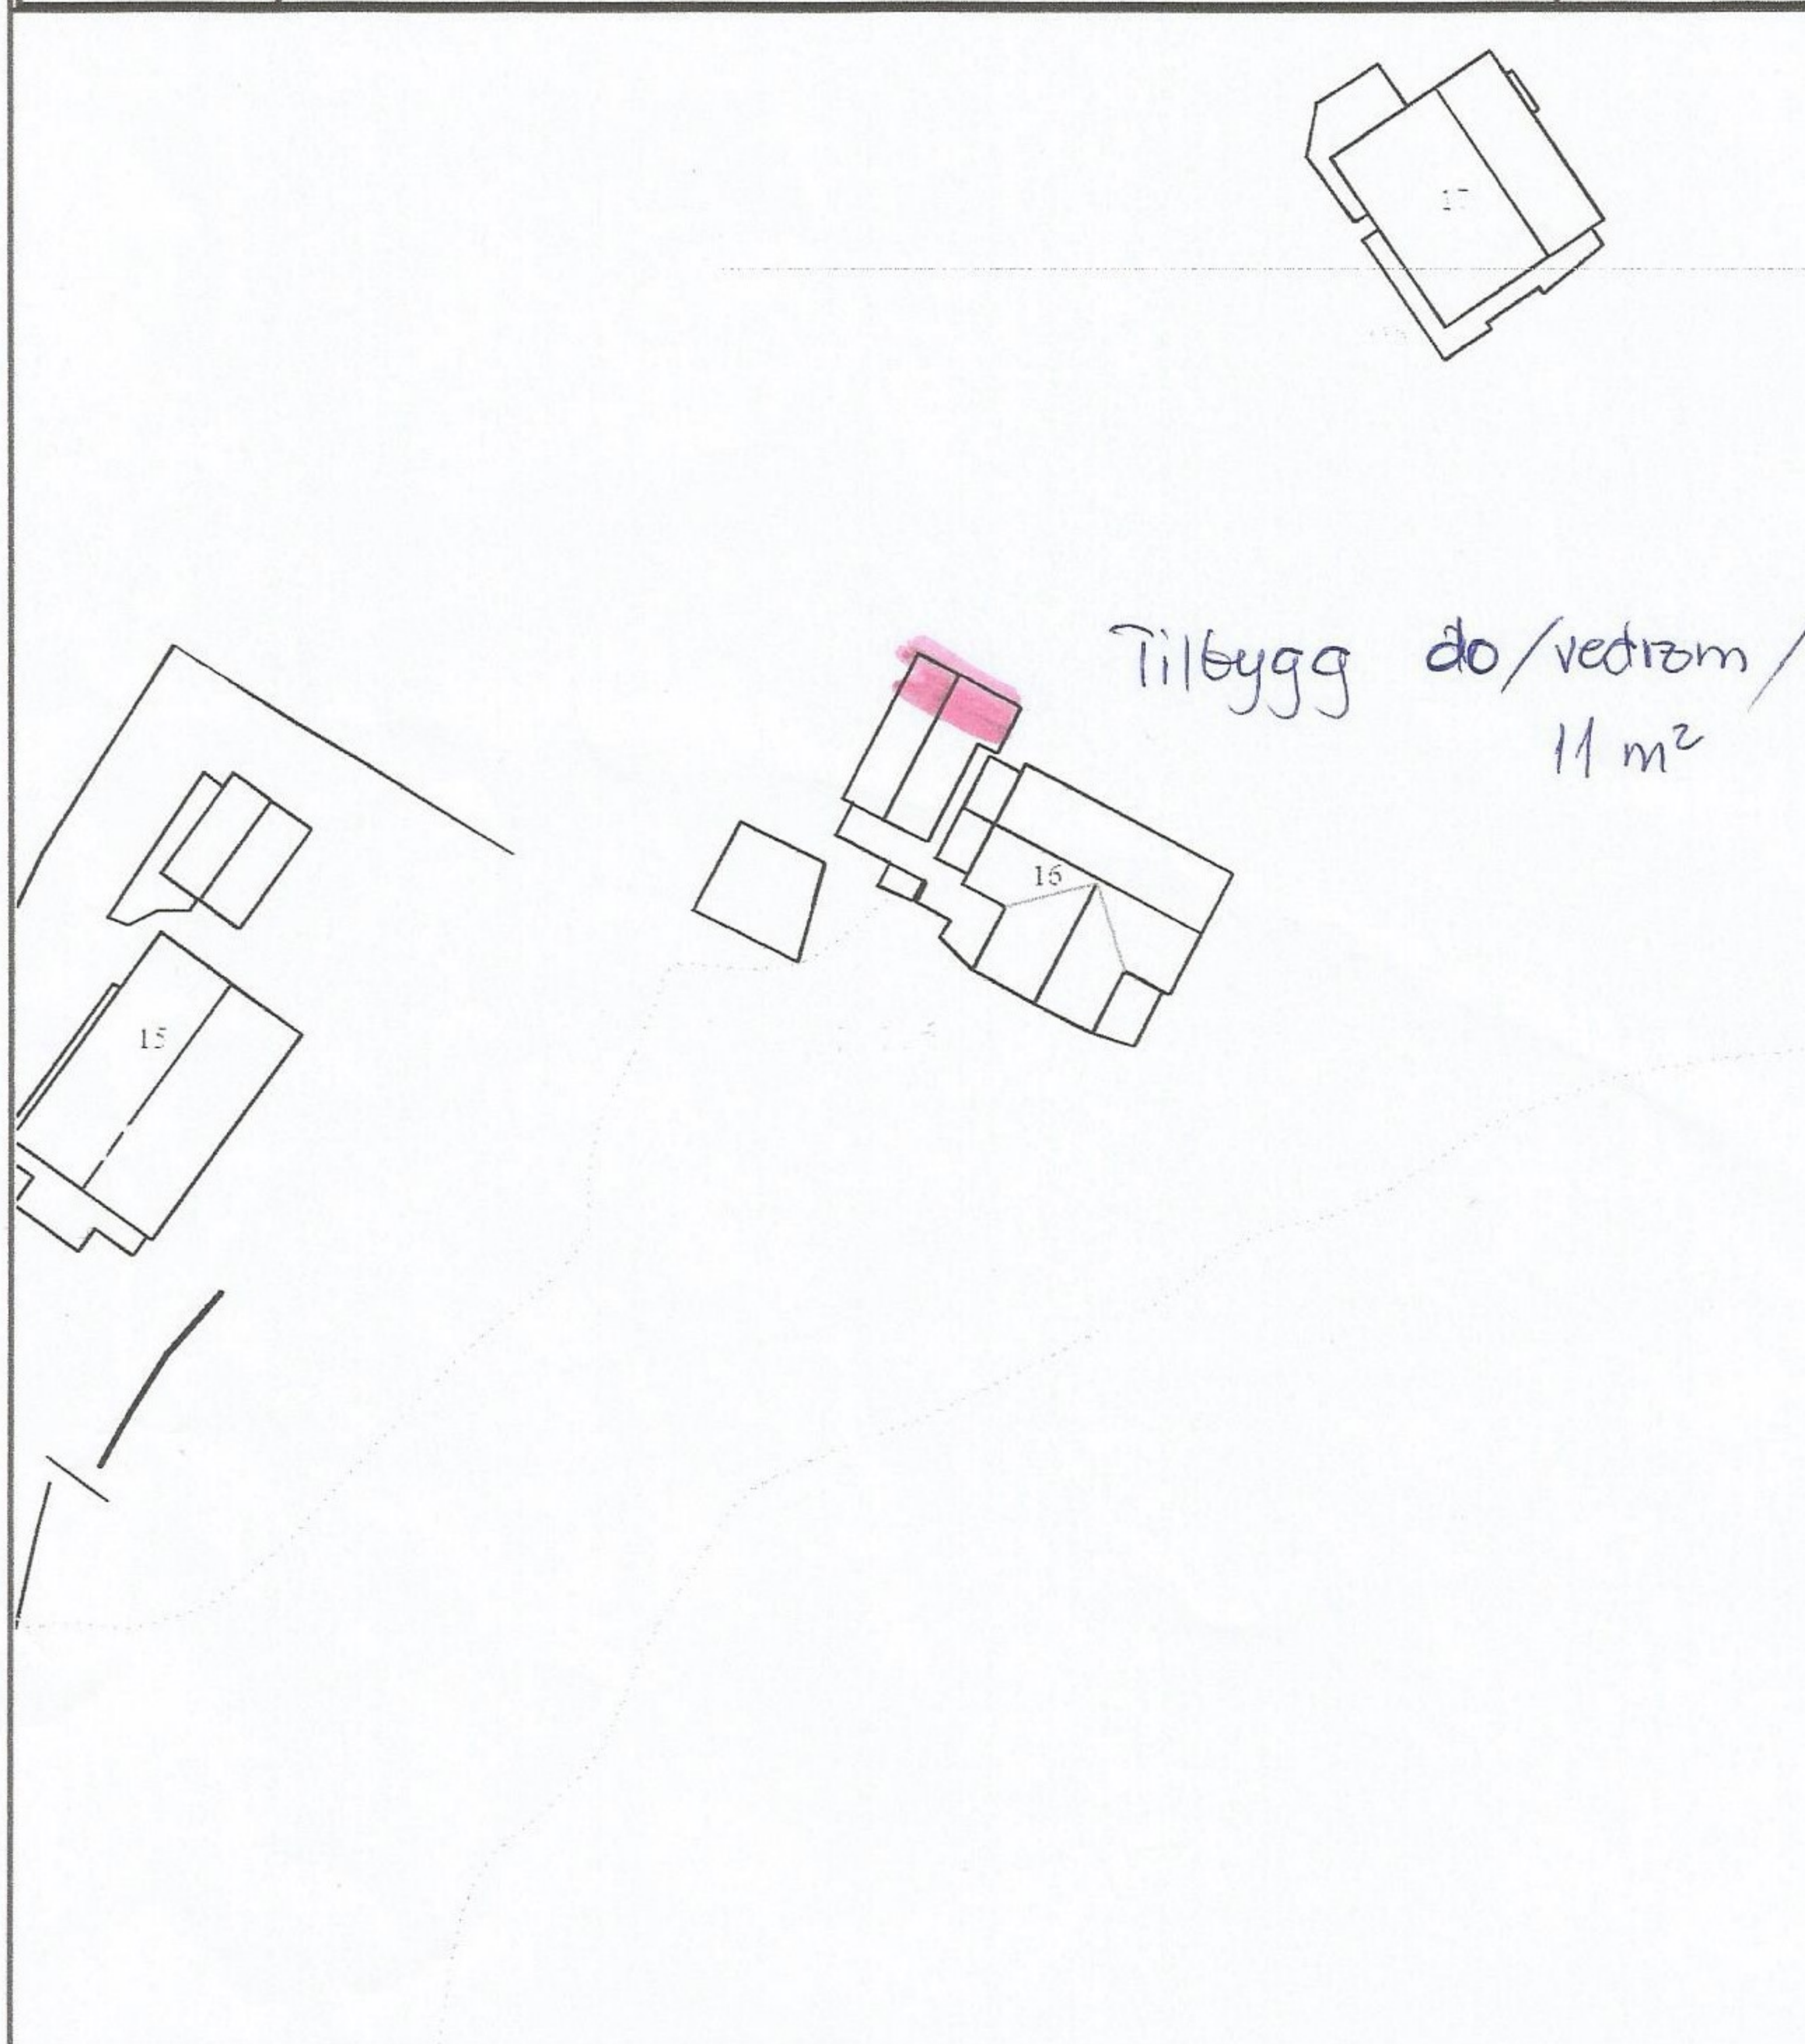

SITUASJONSKART					
		Eiendom:	Gnr: 1	Bnr: 115	Fnr: 0
Hj.haver/Fester:		Adresse: Kleiva 16, 7748 SETER			N
OSEN KOMMUNE		Dato: 7/5-2021 Sign:			

Det tas forbehold om at det kan forekomme feil på kartet, bla. gjelder dette eiendomsgrenser, ledninger/kabler, kummer m.m. som i forbindelse med prosjektering/anleggsarbeid må undersøkes nærmere.