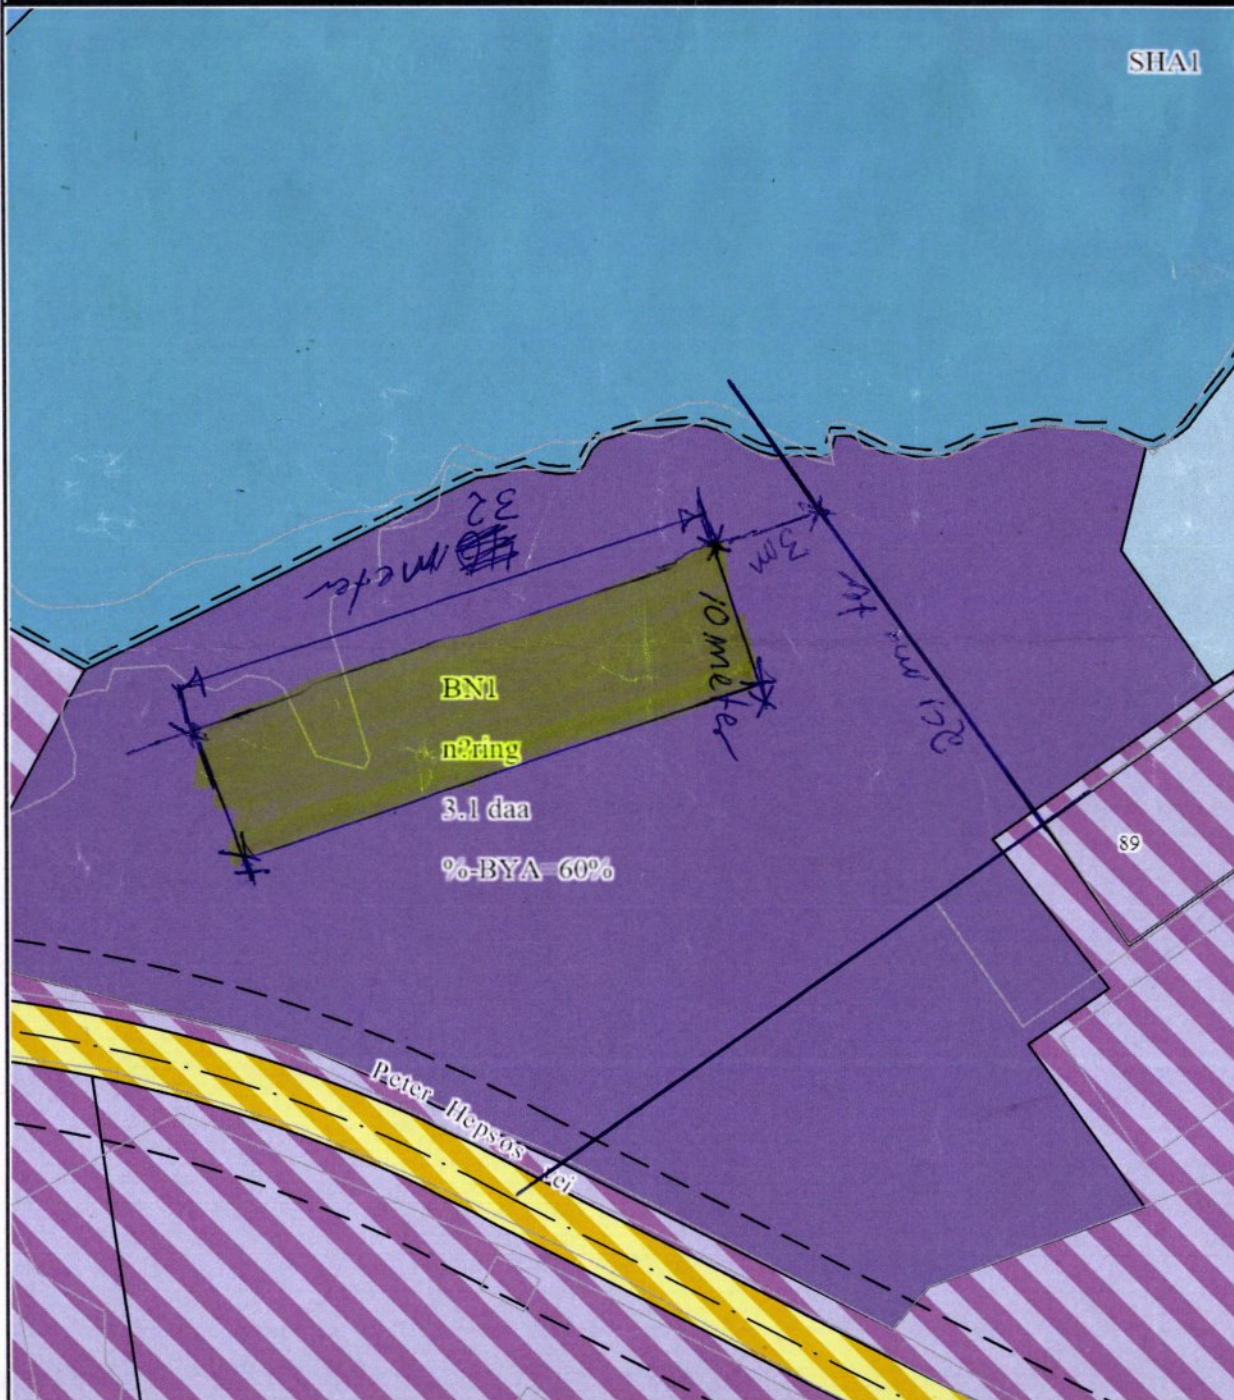

11 MAI 2021

	SITUASJONSKART					
	Eiendom:	Gnr: 0	Bnr: 0	Fnr: 0		Snr: 0
		Adresse:				
Hj.haver/Fester:						
OSEN KOMMUNE	Dato: 8/2-2021 Sign:				Målestokk 1:500	

Det tas forbehold om at det kan forekomme feil på kartet, bla. gjelder dette eiendomsgrenser, ledninger/kabler, kummer m.m. som i forbindelse med prosjektering/anleggsarbeid må undersøkes nærmere.